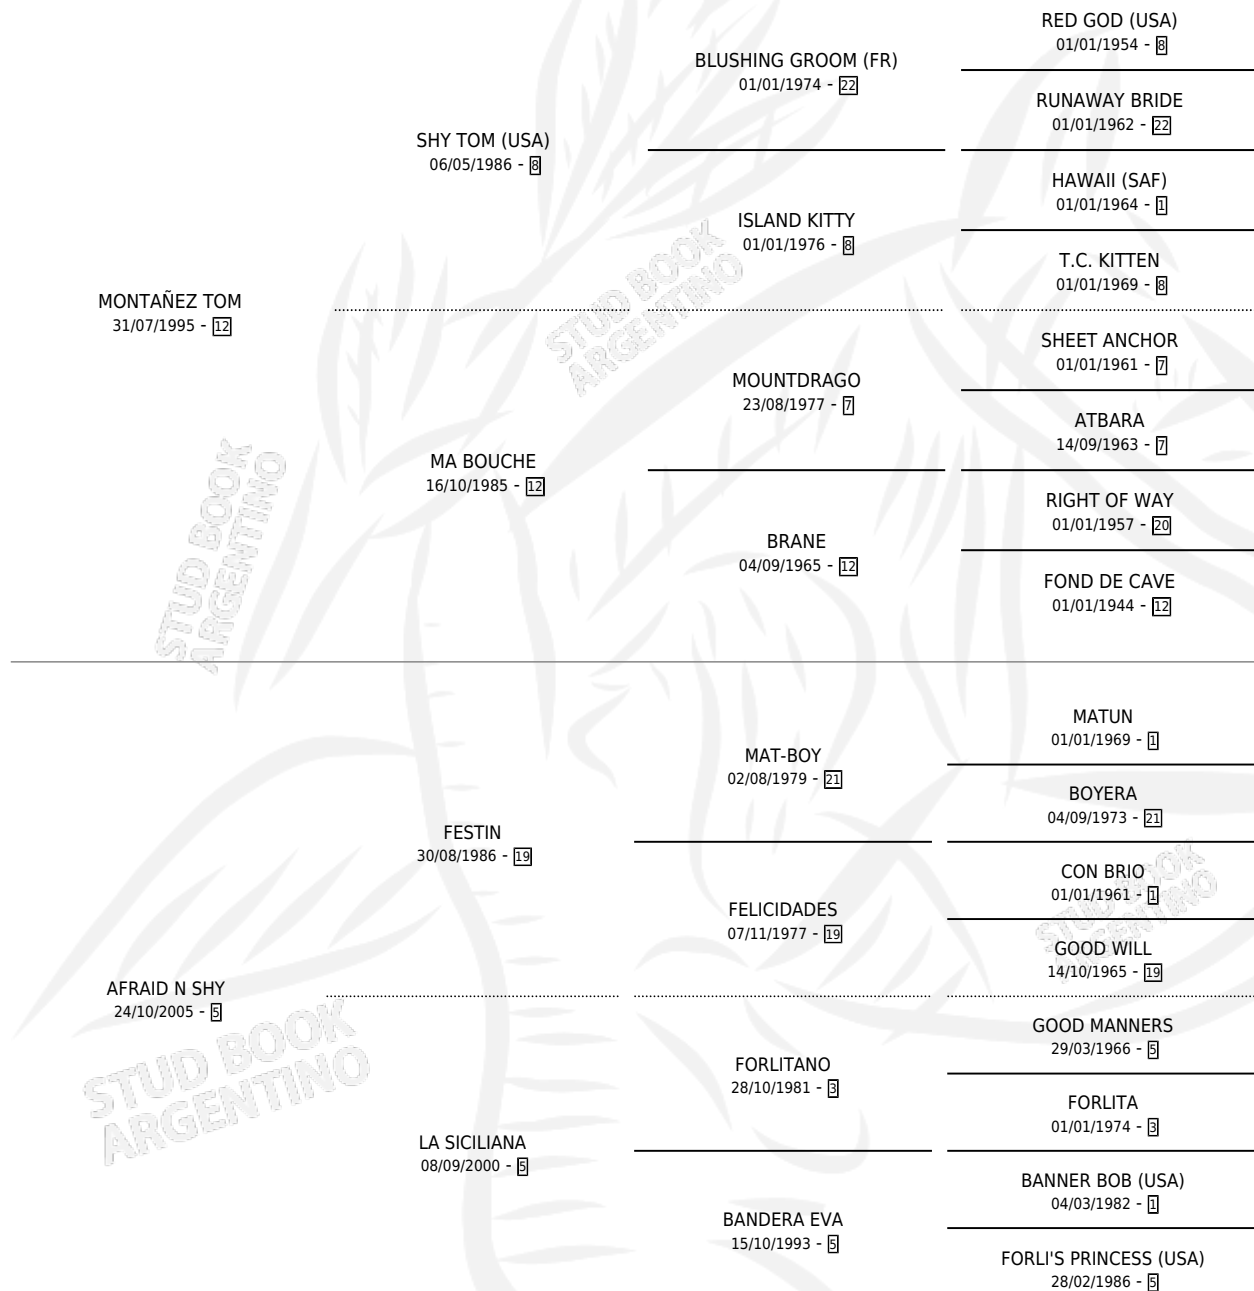

DON LOLO

por MONTAÑEZ TOM y AFRAID N SHY por FESTIN

Argentina · Macho · Zaino · SP · 12/10/2013
Familia 5-f · Volumen 41

ESTADO

TIPIFICACIÓN SANGUÍNEA	X
TIPIFICACIÓN POR ADN	✓
PASAPORTE	✓
IDENTIFICACIÓN POR MICROCHIP	✓
REPRODUCTOR	X

Lugar de nacimiento: Doña Erminda

Criador: Doña Erminda

PEDIGREE

DON LOLO

Datos oficiales del Stud Book Argentino

Documento generado el 06/05/2026

studbook.org.ar