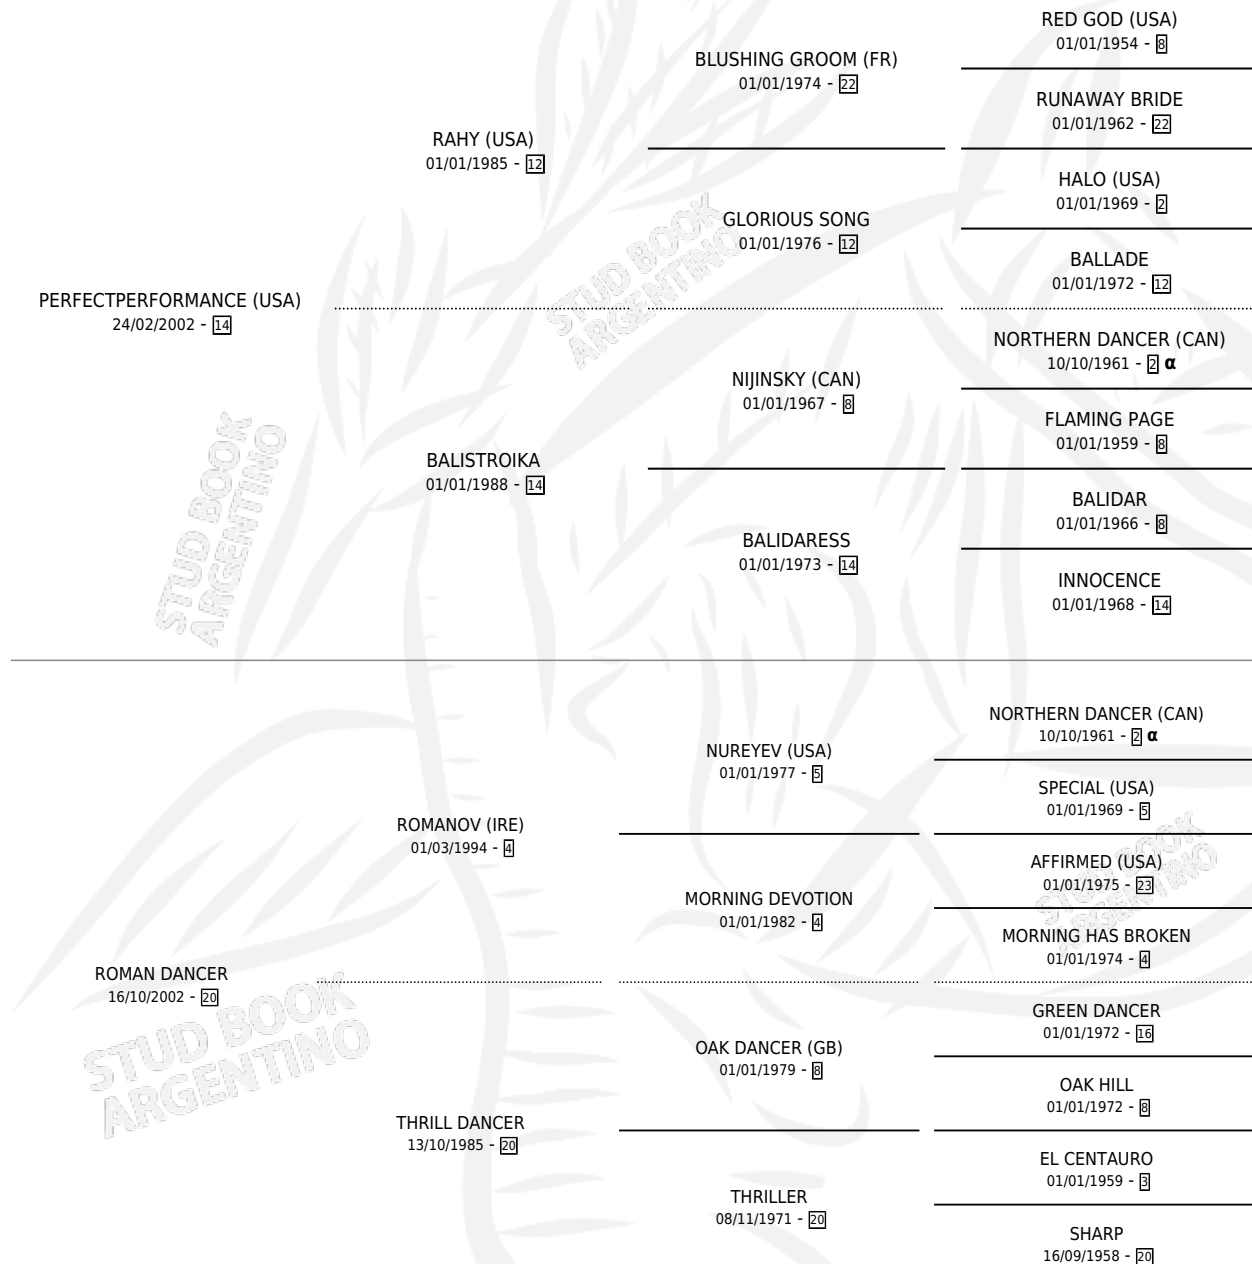

PERFECTA ROMANA

por PERFECTPERFORMANCE (USA) y ROMAN DANCER
por ROMANOV (IRE)

Argentina · Hembra · Alazan · SP · 28/10/2013
Familia 20-a · Volumen 41

ESTADO

TIPIFICACIÓN SANGUÍNEA	X
TIPIFICACIÓN POR ADN	✓
PASAPORTE	✓
IDENTIFICACIÓN POR MICROCHIP	✓
REPRODUCTOR	✓

Lugar de nacimiento: La Yangonea
Criador: La Yangonea

~

HIJOS

	MACHOS	HEMBRAS
1 NACIERON	0	1
1 CORRIERON	0	1

SIN ACTUACIONES

PEDIGREE

INBREEDING : α

CAMPAÑA

Solo carreras oficiales de Argentina

POR EDAD

EDAD	CC	1°	2°	3°	4°	5°	NP	CLC	CLG	CLCG1	CLGG1	IMPORTE	GANANCIA / CC
3 AÑOS	4	0	0	0	0	0	4	0	0	0	0	\$0	\$0
4 AÑOS	1	0	0	0	0	0	1	0	0	0	0	\$0	\$0
TOTALES	5	0	0	0	0	0	5	0	0	0	0	\$0	\$0
%		0.0%	0.0%	0.0%	0.0%	0.0%	100%	0.0%	0.0%	0.0%	0.0%		