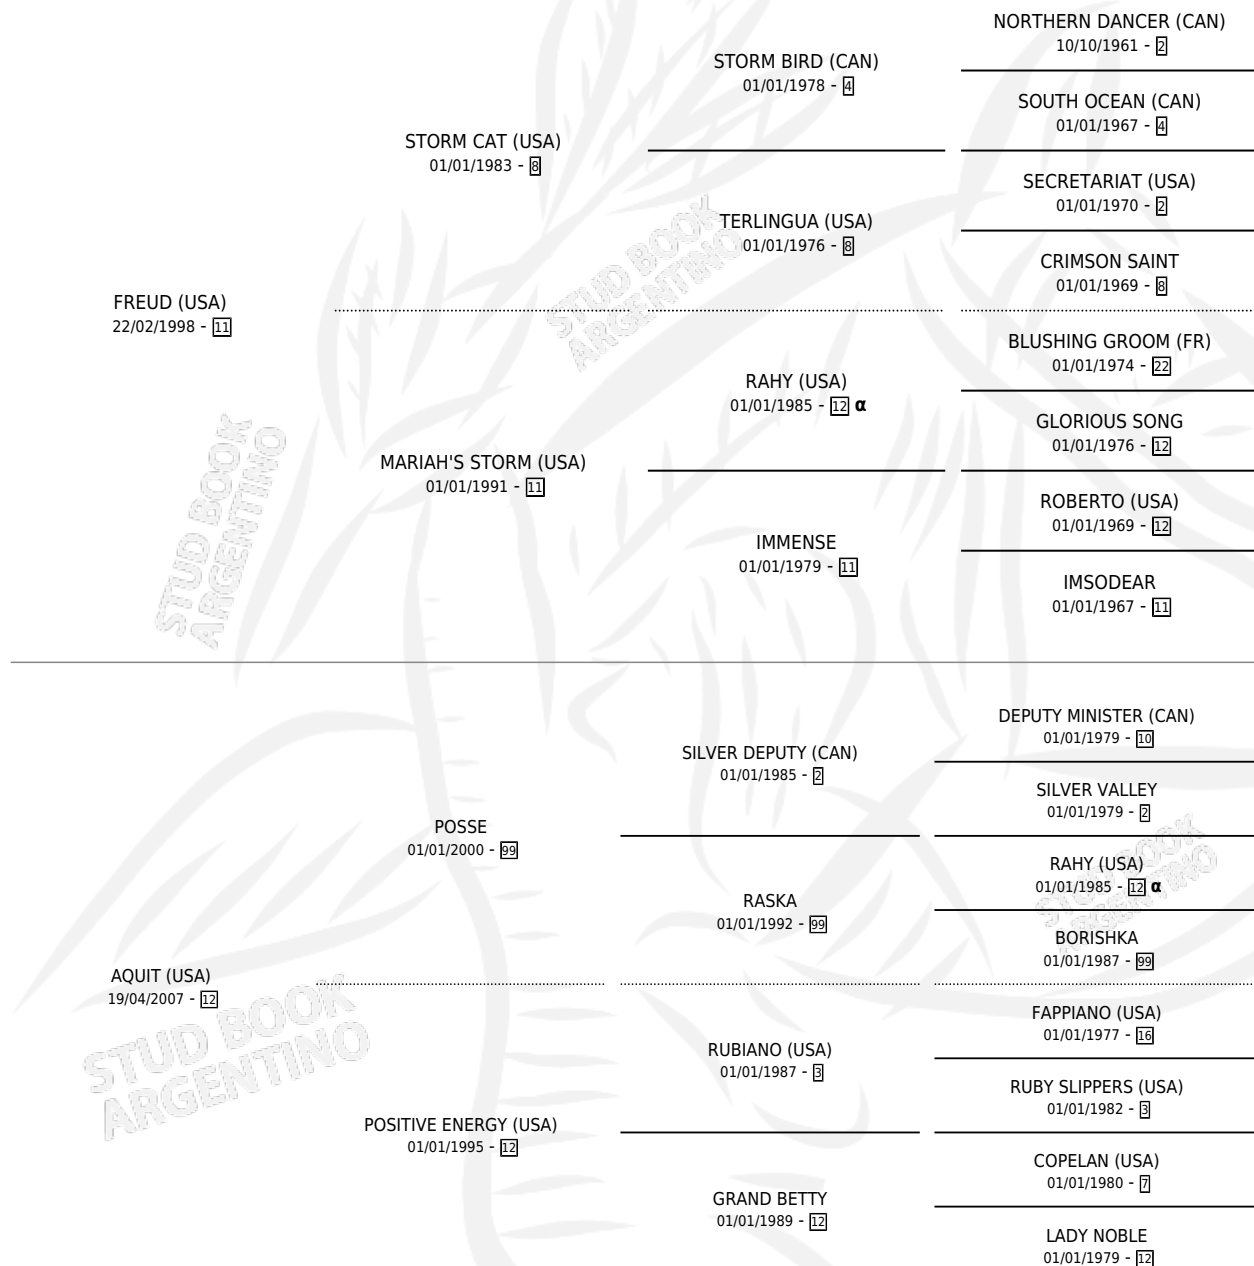

# VIVAN LOS LOCOS

por **FREUD (USA)** y **AQUIT (USA)** por **POSSE**

Argentina · Macho · Alazan · SP · 12/10/2013  
Familia 12-c · Volumen 41

## ESTADO

TIPIFICACIÓN SANGUÍNEA	X
TIPIFICACIÓN POR ADN	✓
PASAPORTE	✓
IDENTIFICACIÓN POR MICROCHIP	✓
REPRODUCTOR	X

**Lugar de nacimiento:** El Catorce

**Criador:** Bioart S. A.

## PEDIGREE

INBREEDING : α