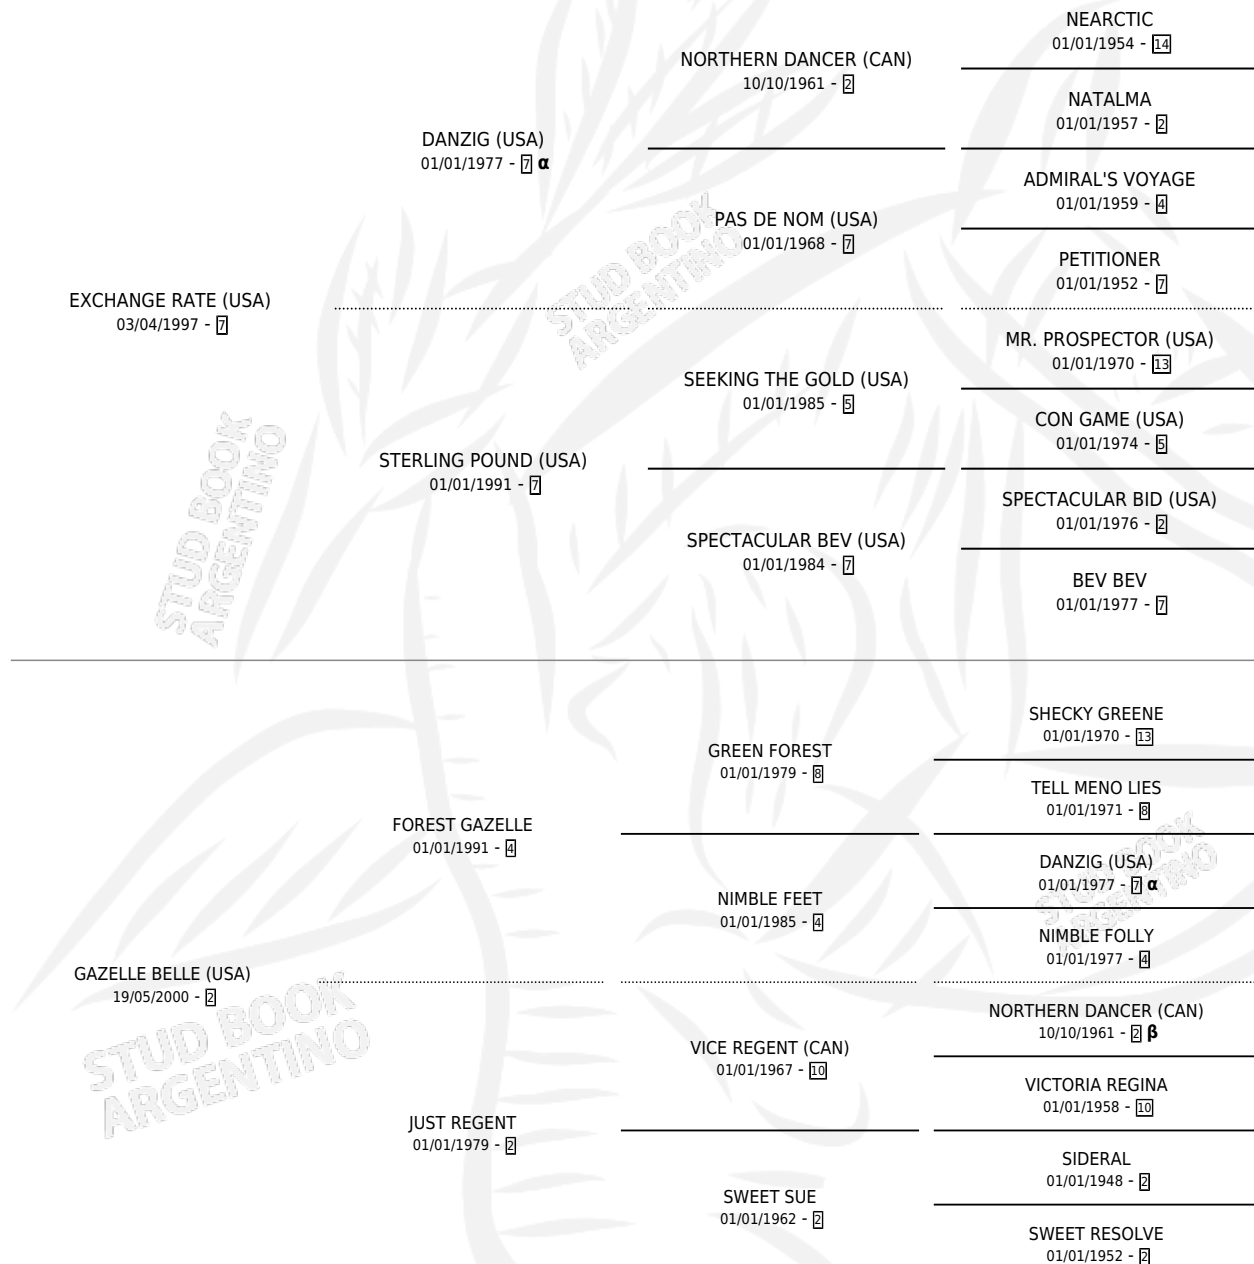

# DUQUE DE BARCELONA

por EXCHANGE RATE (USA) y GAZELLE BELLE (USA) por FOREST GAZELLE

Argentina · Macho · Tordillo · SP · 28/10/2013  
Familia 2-n · Volumen 41

## ESTADO

TIPIFICACIÓN SANGUÍNEA	X
TIPIFICACIÓN POR ADN	✓
PASAPORTE	✓
IDENTIFICACIÓN POR MICROCHIP	✓
REPRODUCTOR	X

**Lugar de nacimiento:** Don Arcangel

**Criador:** Don Arcangel

## PEDIGREE

INBREEDING :  $\alpha, \beta$