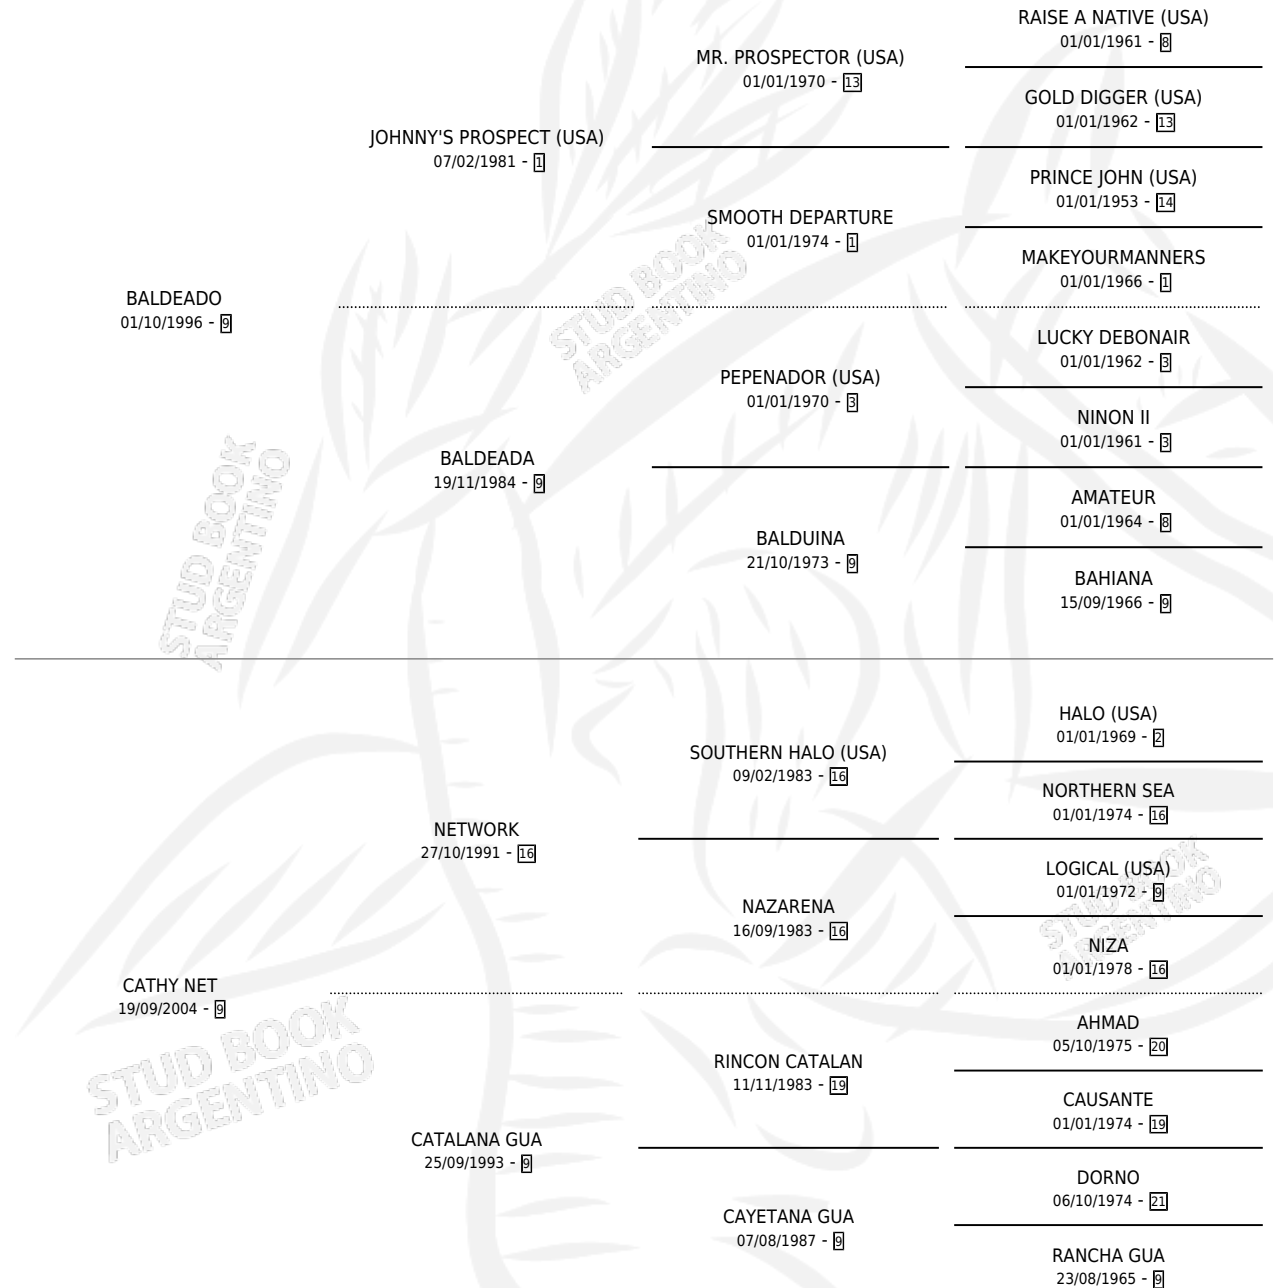

EL MANSO

por **BALDEADO** y **CATHY NET** por **NETWORK**

Argentina · Macho · Zaino Colorado · SP · 30/09/2013
Familia 9-h · Volumen 41

ESTADO

TIPIFICACIÓN SANGUÍNEA	X
TIPIFICACIÓN POR ADN	✓
PASAPORTE	✓
IDENTIFICACIÓN POR MICROCHIP	✓
REPRODUCTOR	X

Lugar de nacimiento: Don Goyo

Criador: Don Goyo

PEDIGREE

EL MANSO

Datos oficiales del Stud Book Argentino

Documento generado el 04/05/2026

studbook.org.ar