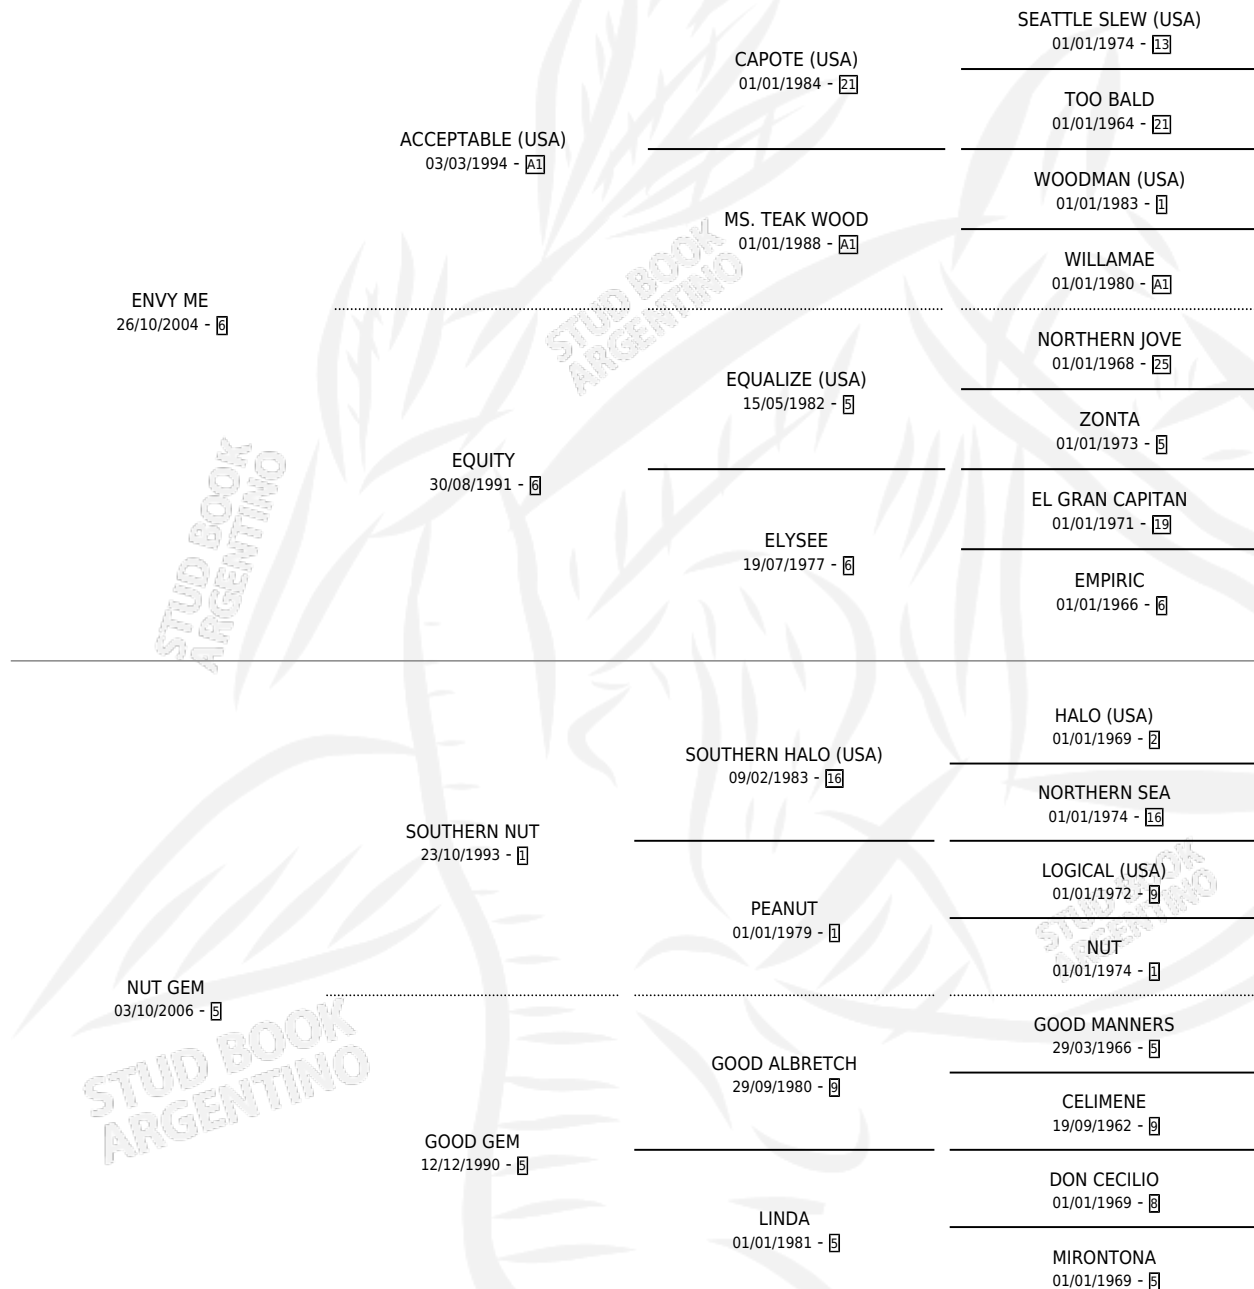

ENVY PASO GRANDE

por ENVY ME y NUT GEM por SOUTHERN NUT

Argentina · Macho · Zaino · SP · 29/09/2013
Familia 5-j · Volumen 41

ESTADO

TIPIFICACIÓN SANGUÍNEA	X
TIPIFICACIÓN POR ADN	X
PASAPORTE	X
IDENTIFICACIÓN POR MICROCHIP	X
REPRODUCTOR	X

Lugar de nacimiento: Pura Pasion

Criador: Sin dato

PEDIGREE