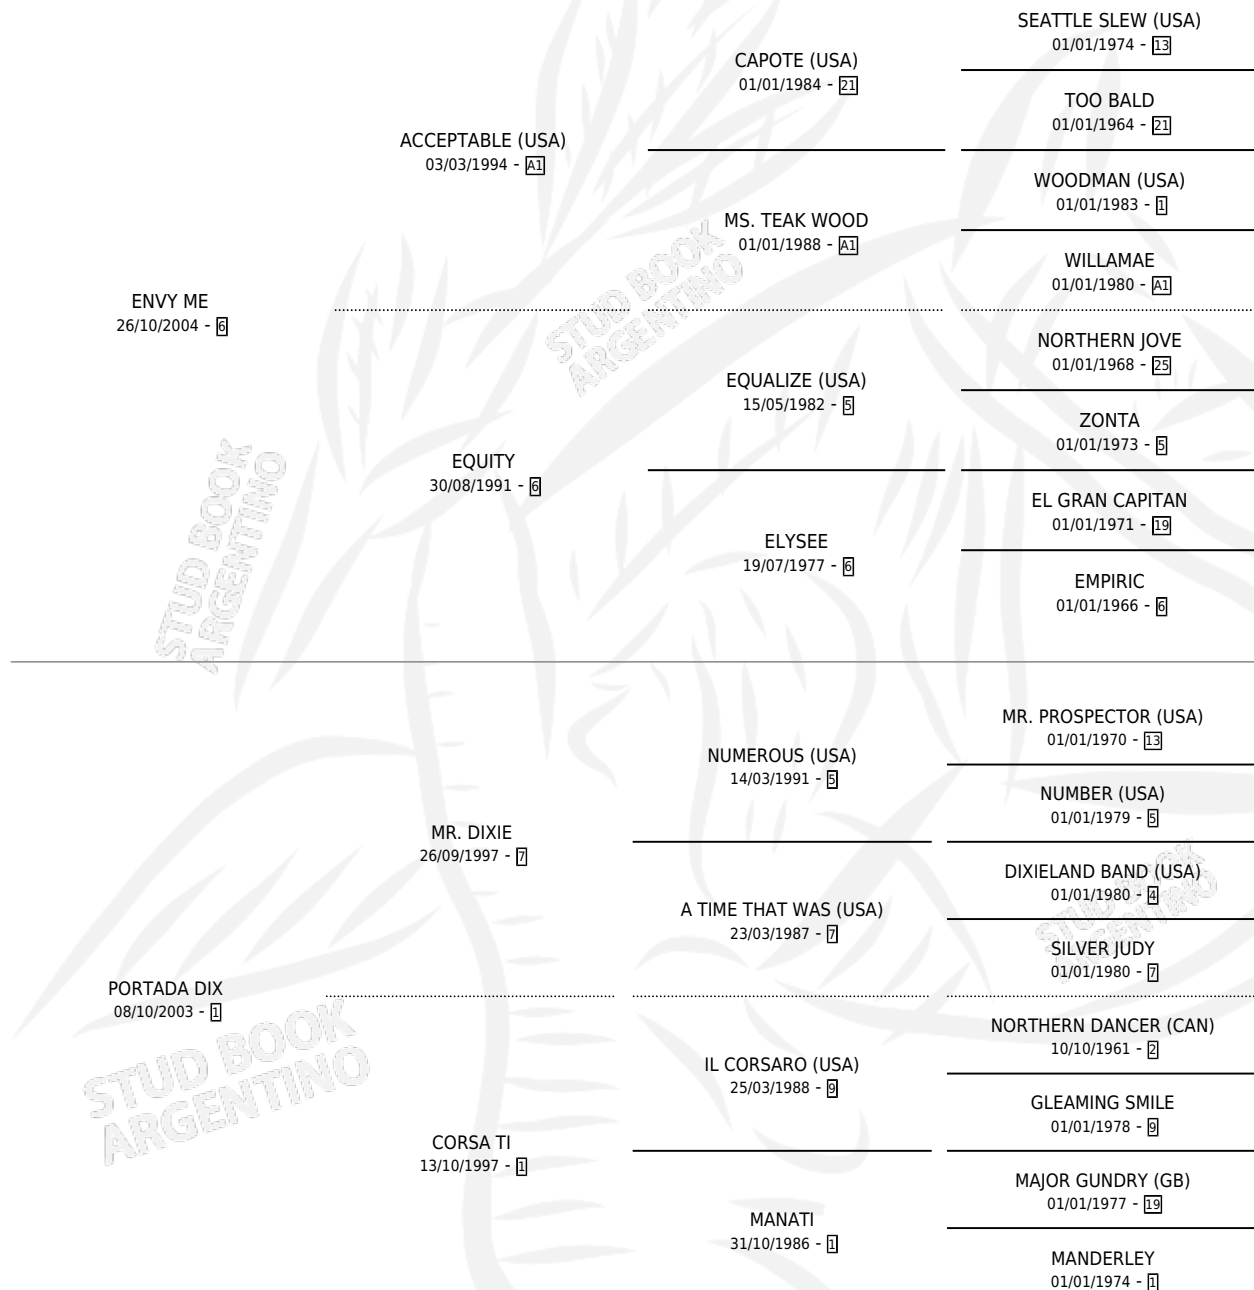

ENVY LAGUNERO

por ENVY ME y PORTADA DIX por MR. DIXIE

Argentina · Macho · Zaino · SP · 04/10/2013
Familia 1-r · Volumen 41

ESTADO

TIPIFICACIÓN SANGUÍNEA	X
TIPIFICACIÓN POR ADN	✓
PASAPORTE	✓
IDENTIFICACIÓN POR MICROCHIP	✓
REPRODUCTOR	X

Lugar de nacimiento: 14 De Julio

Criador: Pura Pasion

PEDIGREE

CAMPAÑA

Solo carreras oficiales de Argentina

POR EDAD

EDAD	CC	1°	2°	3°	4°	5°	NP	CLC	CLG	CLCG1	CLGG1	IMPORTE	GANANCIA / CC
3 AÑOS	4	0	0	1	0	0	3	1	0	0	0	\$24,000	\$6,000
4 AÑOS	7	0	1	0	1	1	4	0	0	0	0	\$35,825	\$5,118
5 AÑOS	1	0	0	0	0	0	1	0	0	0	0	\$0	\$0
TOTALES	12	0	1	1	1	1	8	1	0	0	0	\$59,825	\$4,985
%		0.0%	8.3%	8.3%	8.3%	8.3%	66.7%	8.3%	0.0%	0.0%	0.0%		

Placés en La Punta y Palermo en 12 carreras disputadas.

POR DISTANCIA

HIPODROMO	CC	1°	2°	3°	4°	5°	NP	CLC	CLG	CLCG1	CLGG1	IMPORTE
LA PUNTA	3	0	1	0	0	0	2	0	0	0	0	\$18,825
1200 MTS	1	0	0	0	0	0	1	0	0	0	0	\$0
1000 MTS	1	0	1	0	0	0	0	0	0	0	0	\$18,825
1300 MTS	1	0	0	0	0	0	1	0	0	0	0	\$0
PALERMO	8	0	0	1	1	0	6	0	0	0	0	\$36,000
1000 MTS	6	0	0	1	1	0	4	0	0	0	0	\$36,000
1200 MTS	2	0	0	0	0	0	2	0	0	0	0	\$0
SAN ISIDRO	1	0	0	0	0	1	0	0	0	0	0	\$5,000
1100 MTS	1	0	0	0	0	1	0	0	0	0	0	\$5,000