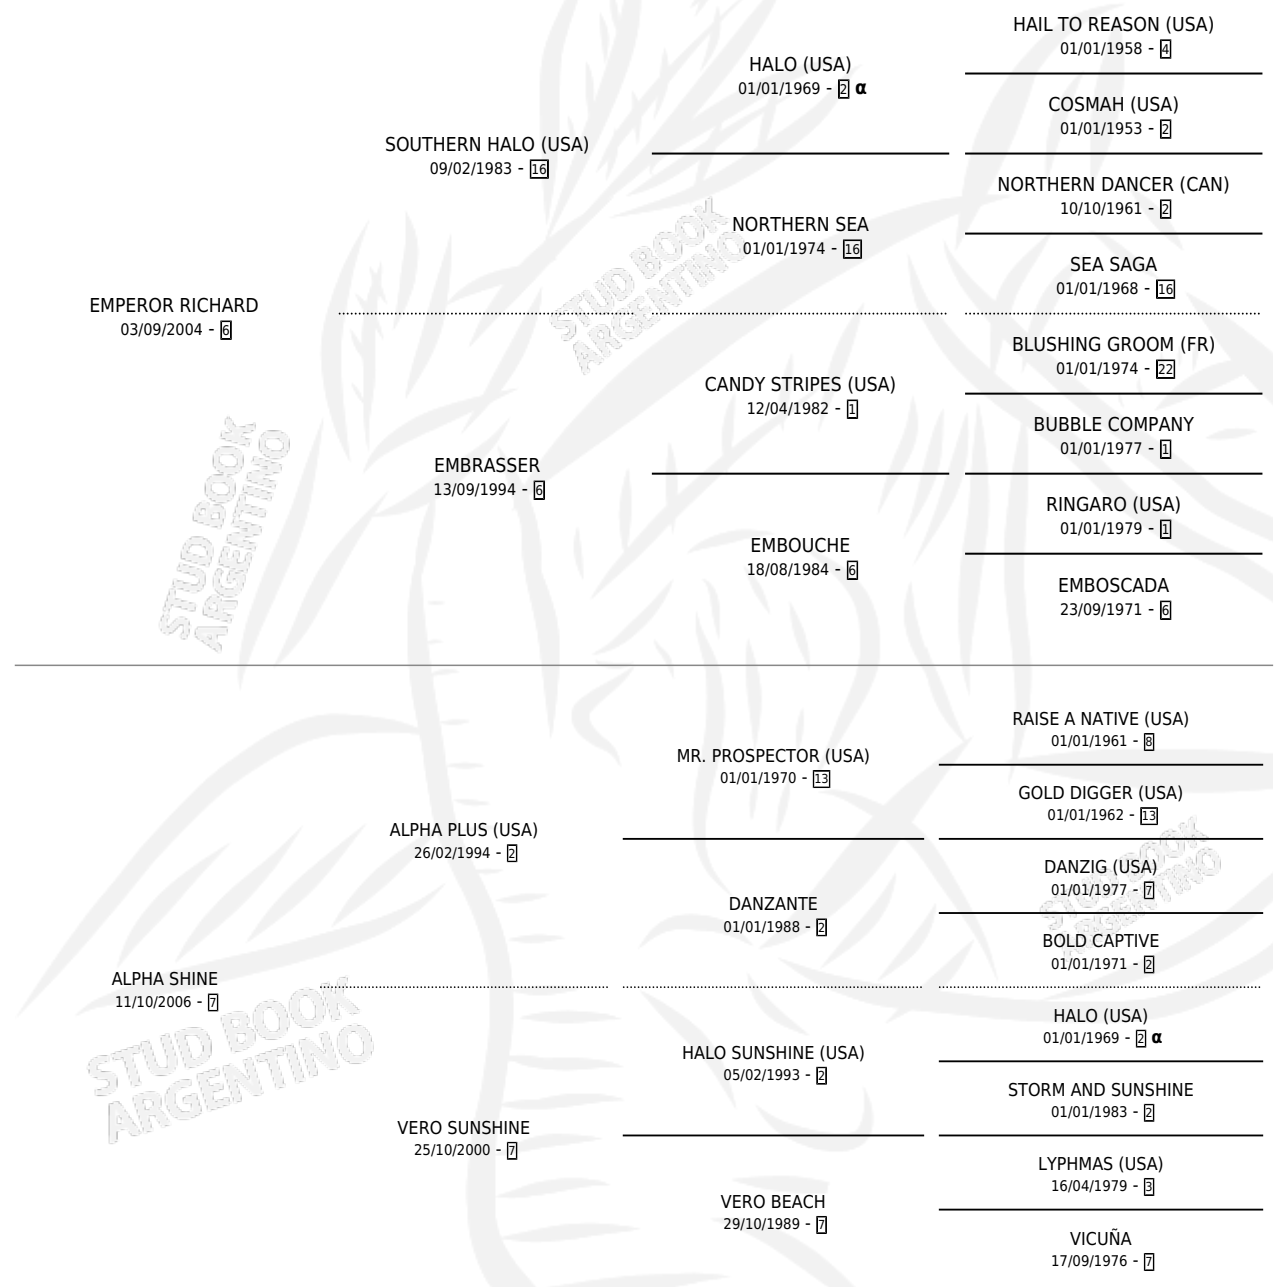

# ALPHA EMPEROR

por **EMPEROR RICHARD** y **ALPHA SHINE** por **ALPHA PLUS (USA)**

Argentina · Macho · Zaino · SP · 02/10/2013  
Familia 7 · Volumen 41

## ESTADO

TIPIFICACIÓN SANGUÍNEA	X
TIPIFICACIÓN POR ADN	✓
PASAPORTE	✓
IDENTIFICACIÓN POR MICROCHIP	✓
REPRODUCTOR	X

**Lugar de nacimiento:** La Nobleza  
**Criador:** La Nobleza