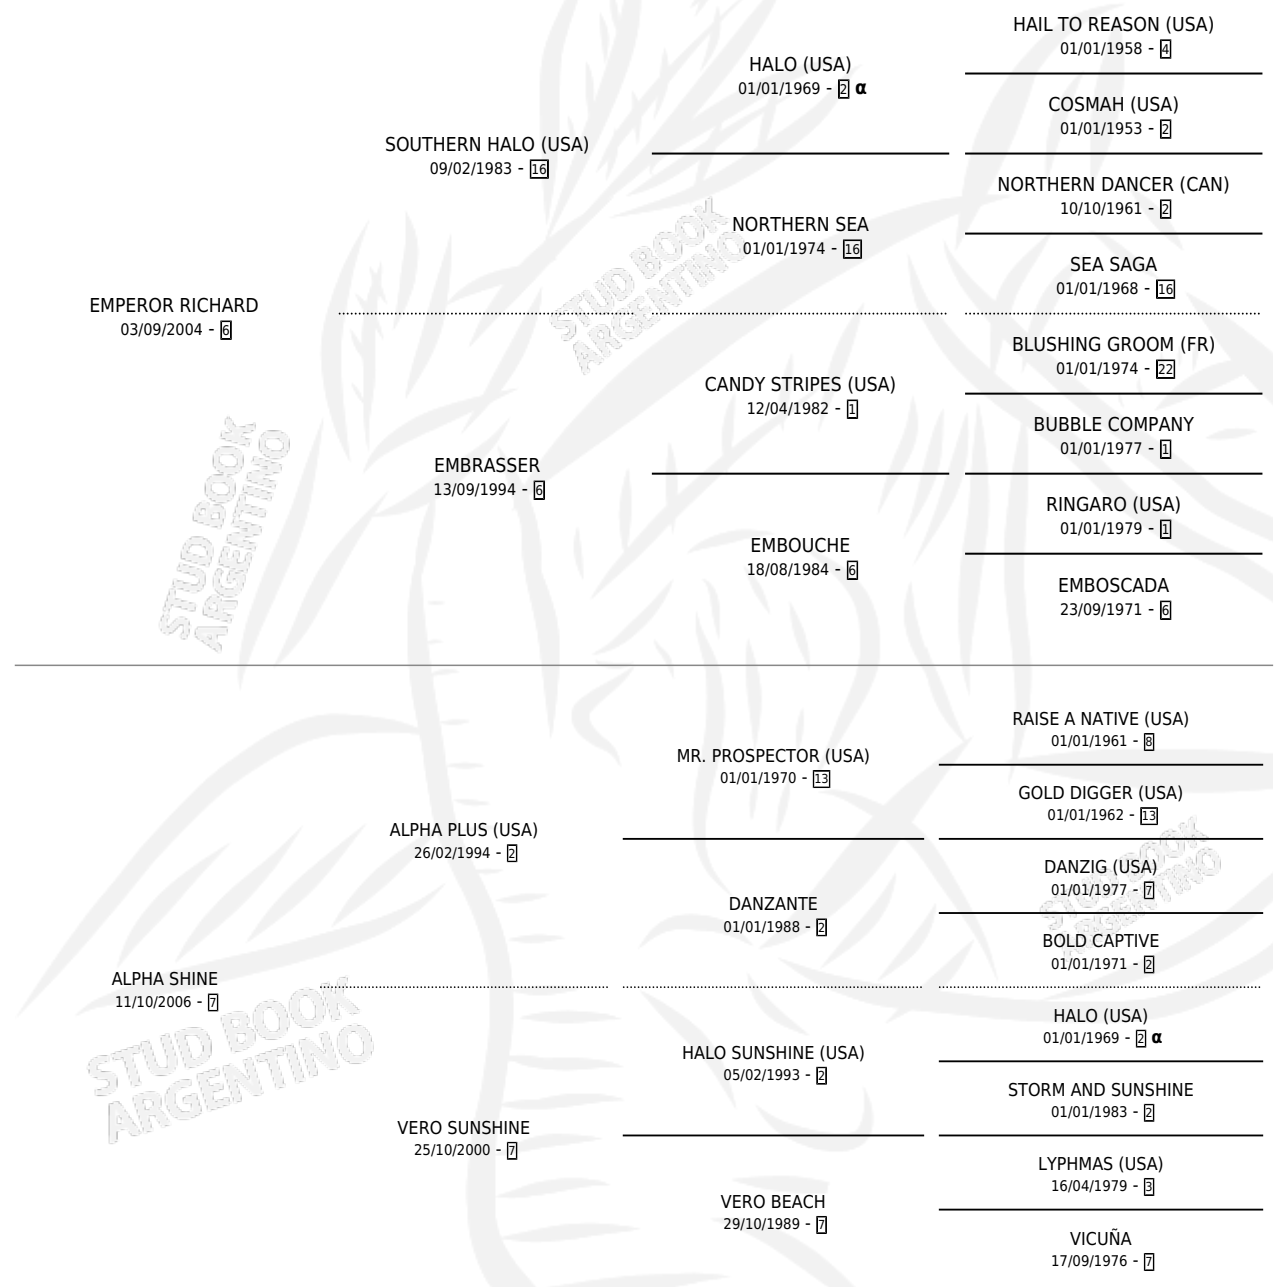

ALPHA EMPEROR

por **EMPEROR RICHARD** y **ALPHA SHINE** por **ALPHA PLUS (USA)**

Argentina · Macho · Zaino · SP · 02/10/2013
Familia 7 · Volumen 41

ESTADO

TIPIFICACIÓN SANGUÍNEA	X
TIPIFICACIÓN POR ADN	✓
PASAPORTE	✓
IDENTIFICACIÓN POR MICROCHIP	✓
REPRODUCTOR	X

Lugar de nacimiento: La Nobleza
Criador: La Nobleza

PEDIGREE

INBREEDING : α

CAMPAÑA

Solo carreras oficiales de Argentina

POR EDAD

EDAD	CC	1°	2°	3°	4°	5°	NP	CLC	CLG	CLCG1	CLGG1	IMPORTE	GANANCIA / CC
3 AÑOS	2	0	0	0	0	1	1	0	0	0	0	\$6,000	\$3,000
TOTALES	2	0	0	0	0	1	1	0	0	0	0	\$6,000	\$3,000
%		0.0%	0.0%	0.0%	0.0%	50.0%	50.0%	0.0%	0.0%	0.0%	0.0%		