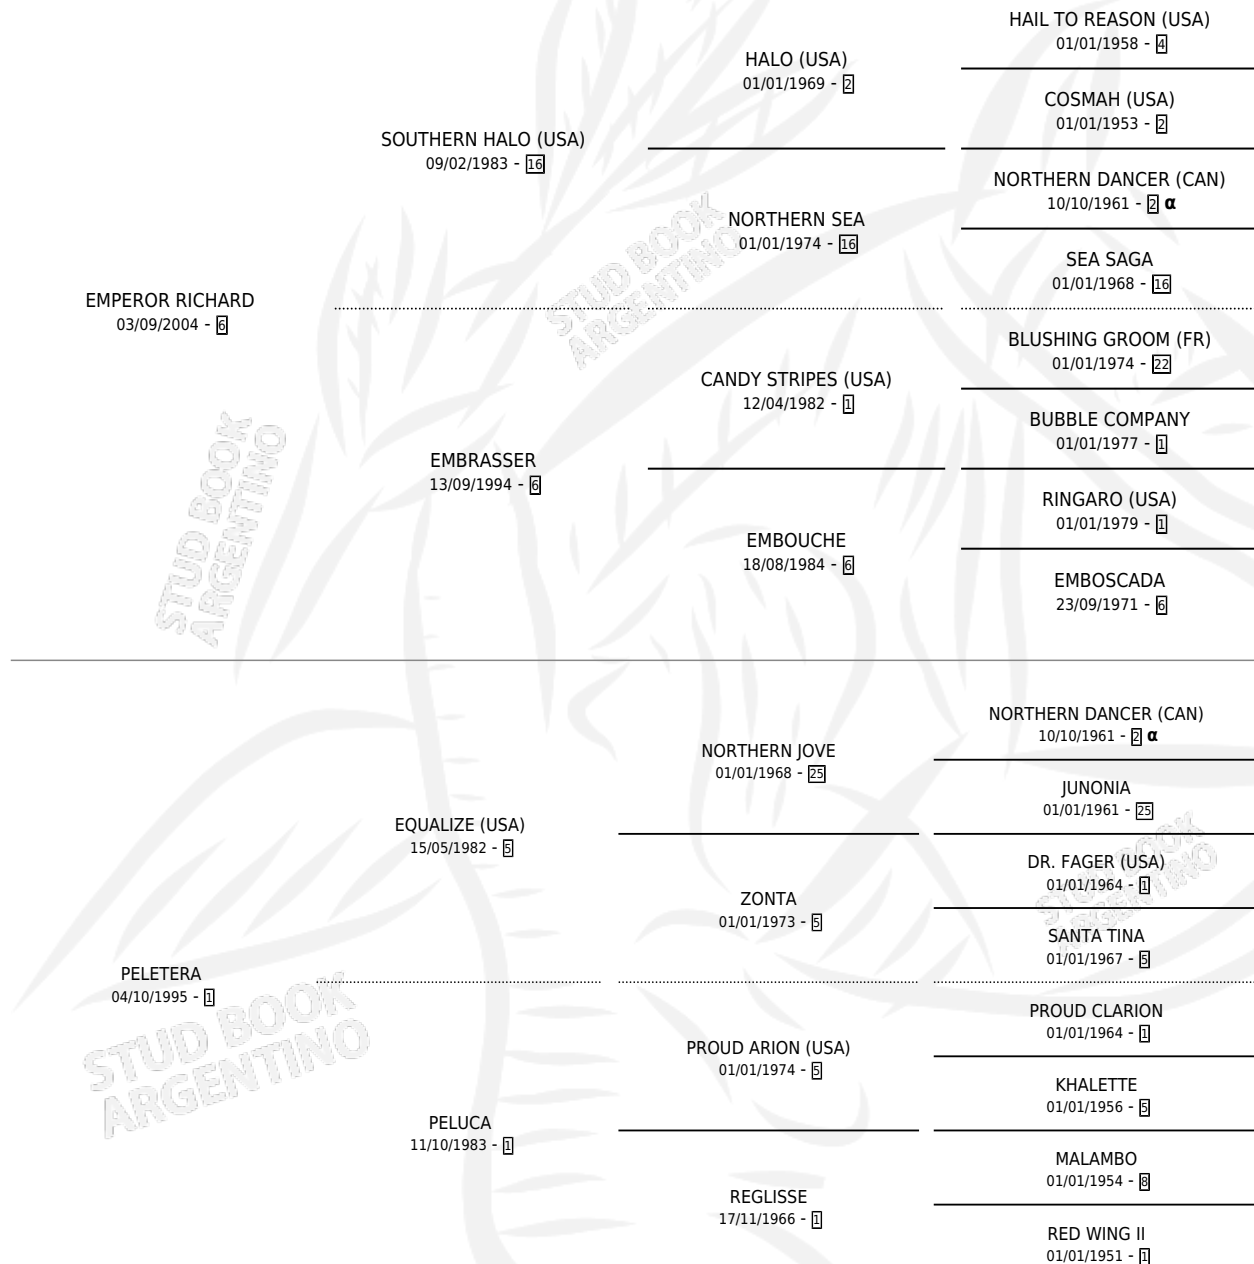

NOBLE EMPIRE

por **EMPEROR RICHARD** y **PELETERA** por **EQUALIZE (USA)**

Argentina · Macho · Zaino · SP · 03/10/2013
Familia 1-s · Volumen 41

ESTADO

TIPIFICACIÓN SANGUÍNEA	X
TIPIFICACIÓN POR ADN	✓
PASAPORTE	✓
IDENTIFICACIÓN POR MICROCHIP	✓
REPRODUCTOR	✓

Lugar de nacimiento: La Nobleza
Criador: Abolengo

~

HIJOS

	MACHOS	HEMBRAS
1 NACIERON	0	1

SIN ACTUACIONES

PEDIGREE

INBREEDING : α

SERVICIOS PADRILLO

TEMPORADA	HARAS	SERVICIO	NAC.	EFFECTIVIDAD
2021	LA NOBLEZA	1	1	100 %

NOBLE EMPIRE

Datos oficiales del Stud Book Argentino

Documento generado el 05/05/2026

studbook.org.ar