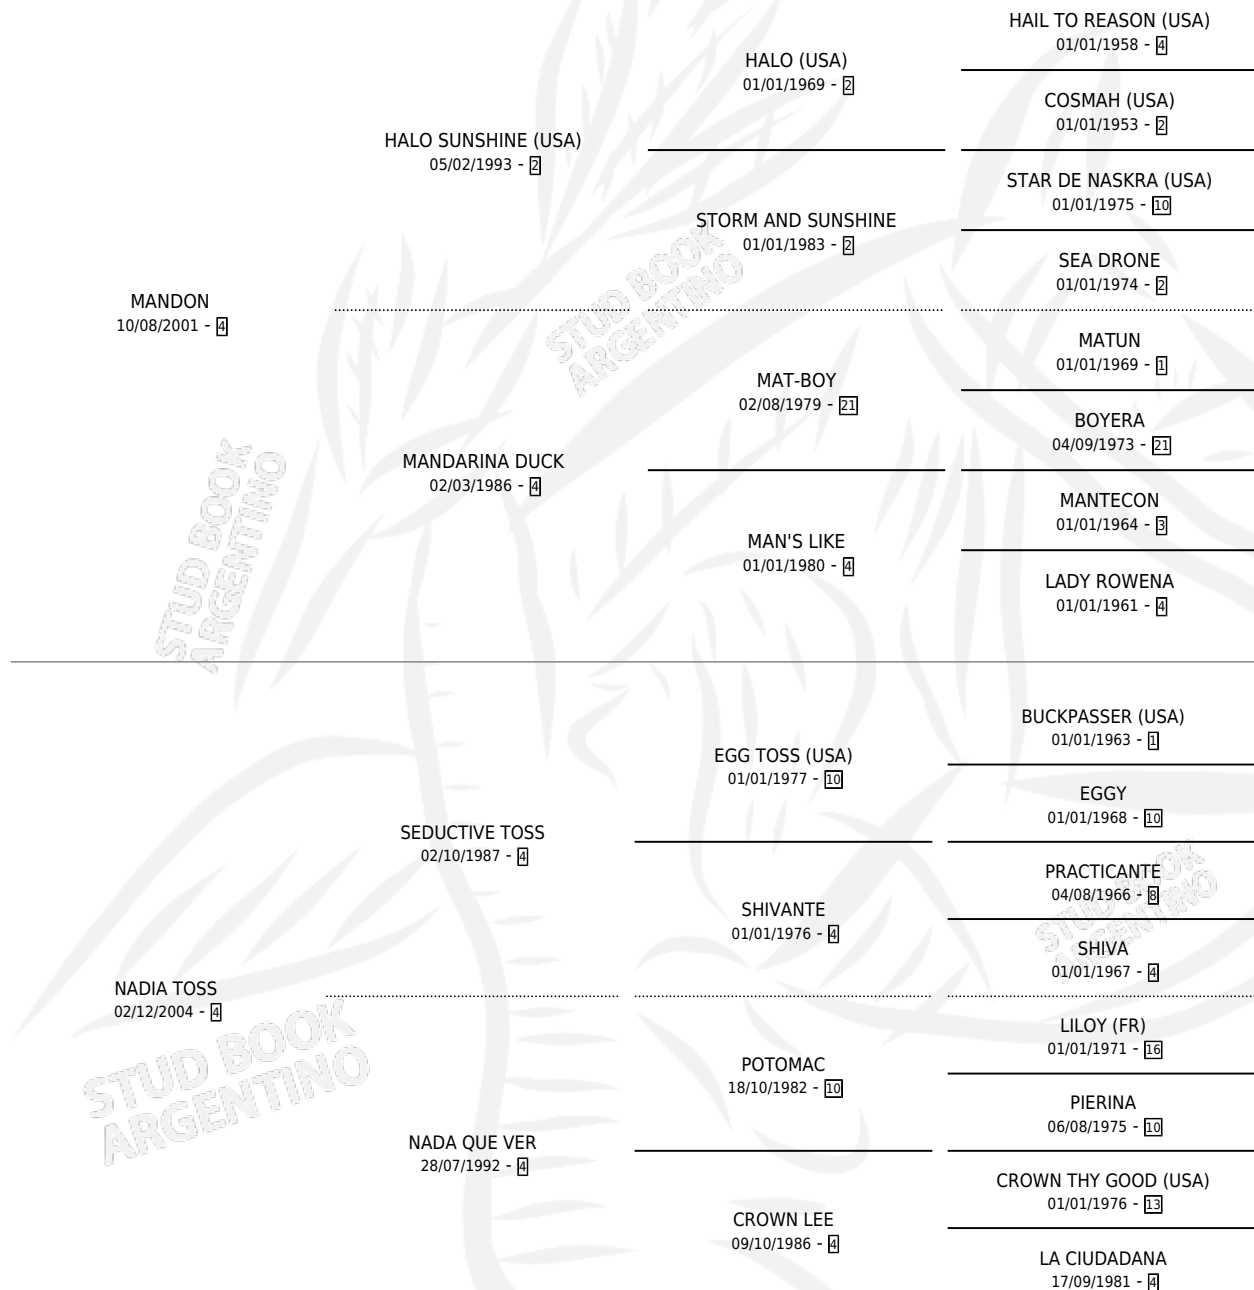

MANDA LINDO

por MANDON y NADIA TOSS por SEDUCTIVE TOSS

Argentina · Macho · Zaino · SP · 07/10/2013
Familia 4-d · Volumen 41

ESTADO

TIPIFICACIÓN SANGUÍNEA	X
TIPIFICACIÓN POR ADN	✓
PASAPORTE	✓
IDENTIFICACIÓN POR MICROCHIP	✓
REPRODUCTOR	X

Lugar de nacimiento: Varios Cuerpos

Criador: Pasieczny Gisela Evelina

PEDIGREE

MANDA LINDO

Datos oficiales del Stud Book Argentino

Documento generado el 05/05/2026

studbook.org.ar