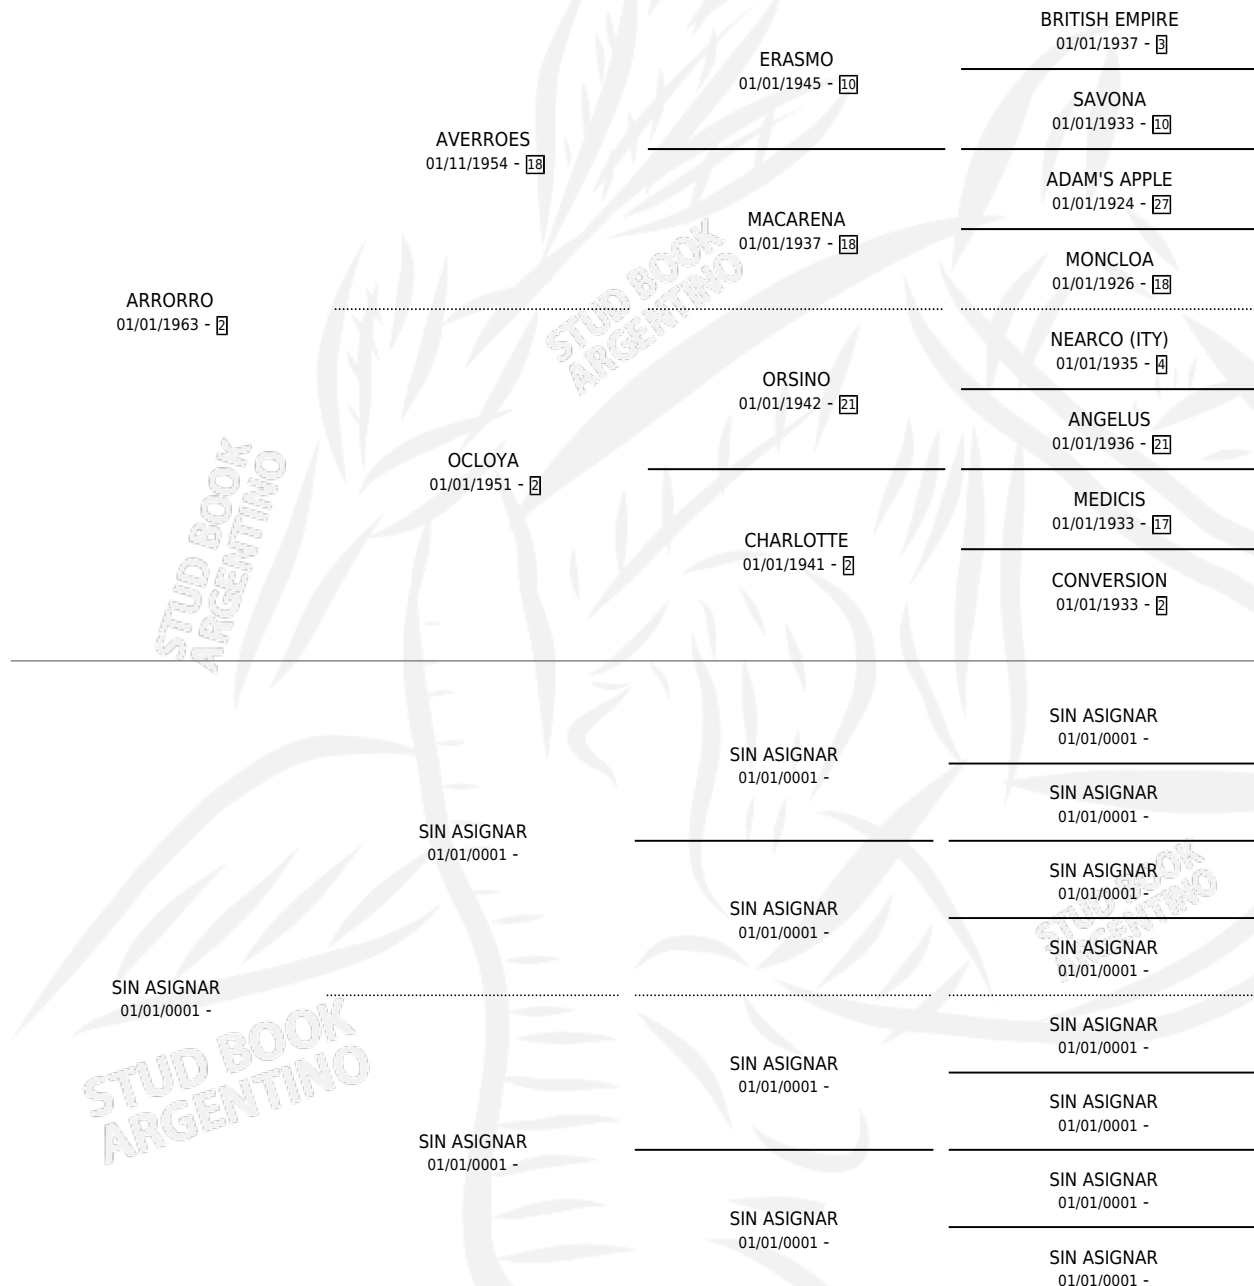

FLOR DE LANCE

PEDIGREE

por **ARRORRO** y **SIN ASIGNAR** por **SIN ASIGNAR**

Argentina · Hembra · Zaino Colorado · SP · 01/01/1976
Familia · Volumen 29

ESTADO

TIPIFICACIÓN SANGUÍNEA	X
TIPIFICACIÓN POR ADN	X
PASAPORTE	X
IDENTIFICACIÓN POR MICROCHIP	X
REPRODUCTOR	✓

Lugar de nacimiento: Campo particular

Criador: Sin dato

~

HIJOS

	MACHOS	HEMBRAS
4 NACIERON	1	3
1 CORRIERON	0	1

SIN ACTUACIONES

S

mientos 4 / Efectividad 80.00%

PADRILLO	PRODUCTO	CRIADOR	1ER SERVICIO	ÚLTIMO SERVICIO
GRAN TONO	LANCERITA (H Z, 10/10/1989)	SIN DATO	25/10/1988	28/10/1988
GRAN TONO	TONY DINA (H ZC, 08/09/1987)	GREGORIO ROBERTO CRISTOBAL	31/08/1986	29/09/1986
SIN ASIGNAR			31/12/1985	31/12/1985
GARCILAZO	ALENTADOR (M Z, 07/09/1984)	SIN DATO		
SUN KING	SUNLAY (H Z, 29/08/1985)	SIN DATO		