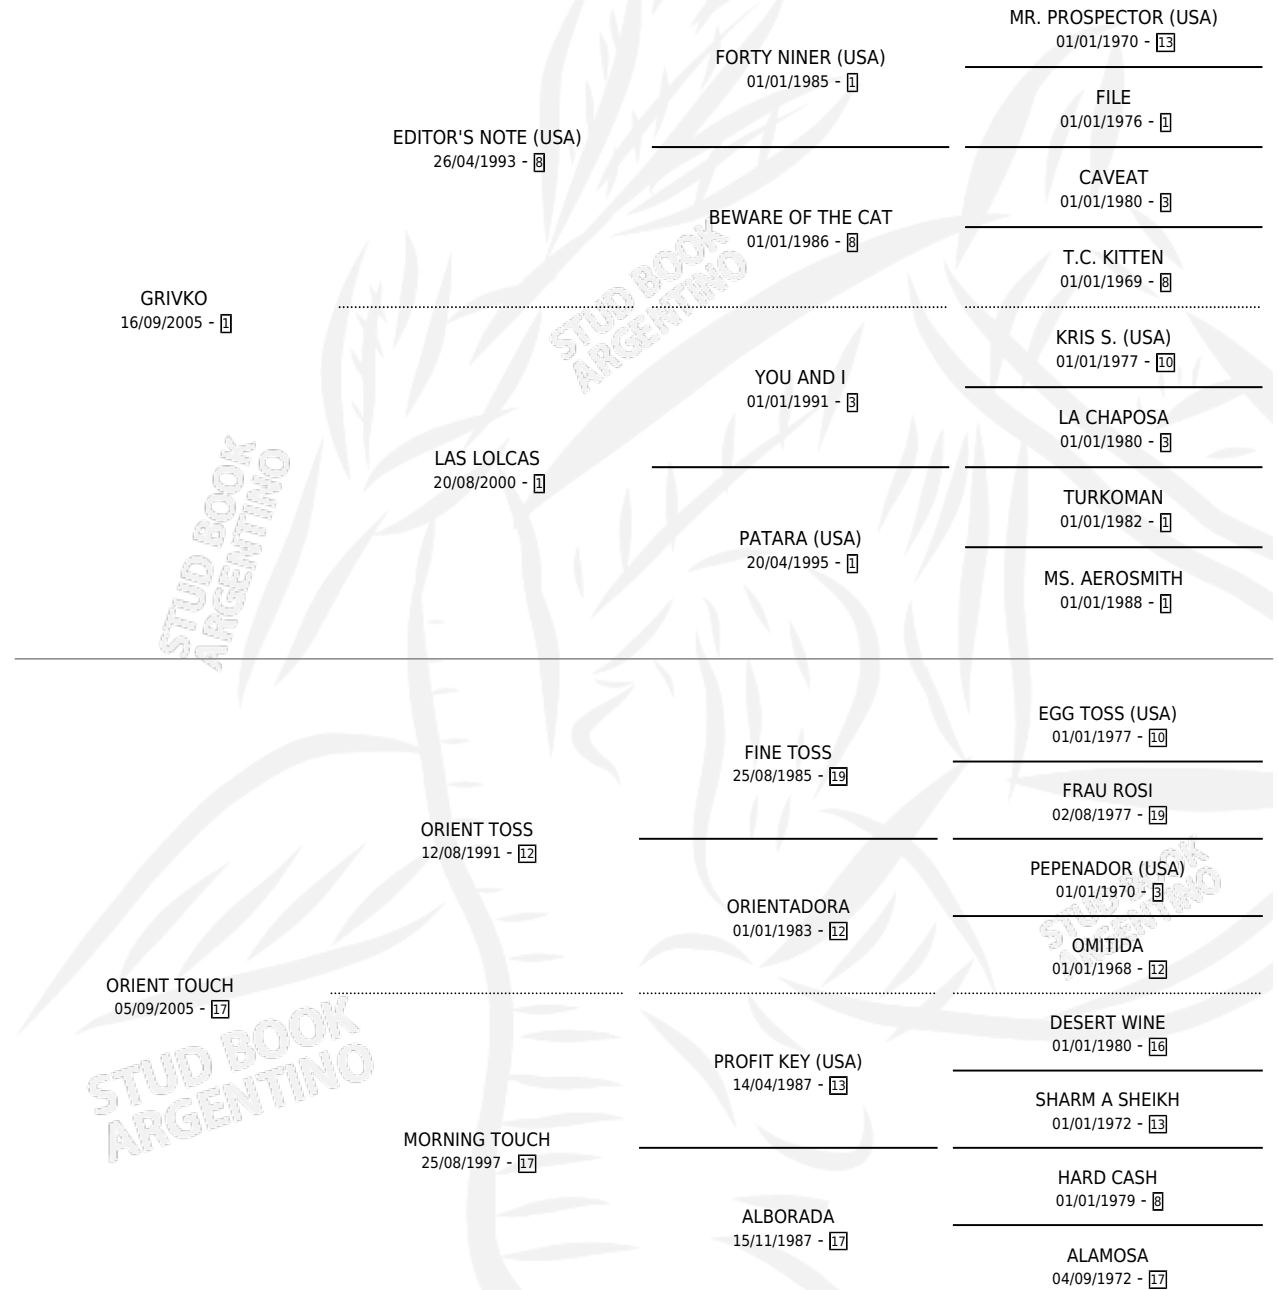

OLEKSANDRIYA

por GRIVKO y ORIENT TOUCH por ORIENT TOSS

Argentina · Hembra · Zaino · SP · 07/10/2013
Familia 17-c · Volumen 41

ESTADO

TIPIFICACIÓN SANGUÍNEA	X
TIPIFICACIÓN POR ADN	✓
PASAPORTE	X
IDENTIFICACIÓN POR MICROCHIP	✓
REPRODUCTOR	✓

Lugar de nacimiento: La Carolina

Criador: La Carolina

PEDIGREE

S

mientos 0 / Efectividad 0.00%

PADRILLO	PRODUCTO	CRIADOR	1ER SERVICIO	ÚLTIMO SERVICIO
CHEMIN DE FER	∅		27/10/2018	05/12/2018
CHEMIN DE FER	∅		07/09/2017	05/10/2017