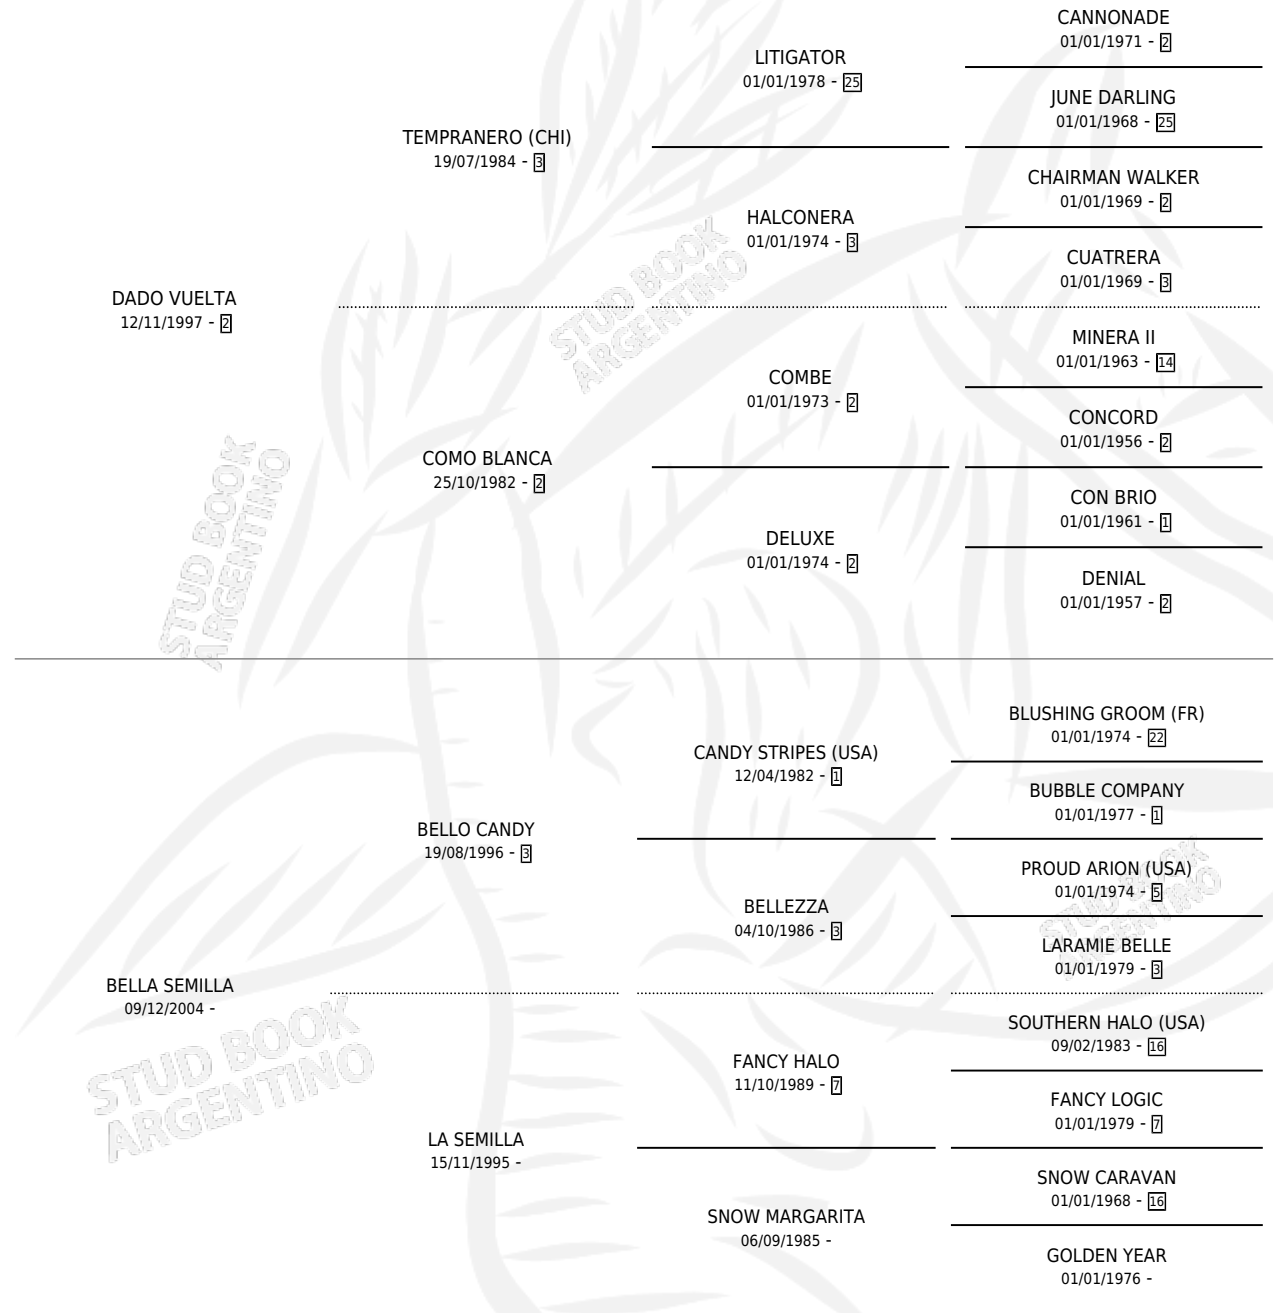

# EL PAYUCA

por DADO VUELTA y BELLA SEMILLA por BELLO CANDY

Argentina · Macho · Alazan · SP · 10/10/2013  
Familia · Volumen 41

## ESTADO

TIPIFICACIÓN SANGUÍNEA	X
TIPIFICACIÓN POR ADN	✓
PASAPORTE	X
IDENTIFICACIÓN POR MICROCHIP	✓
REPRODUCTOR	X

**Lugar de nacimiento:** Campo particular  
**Criador:** Mantel Jorge Enrique

## PEDIGREE