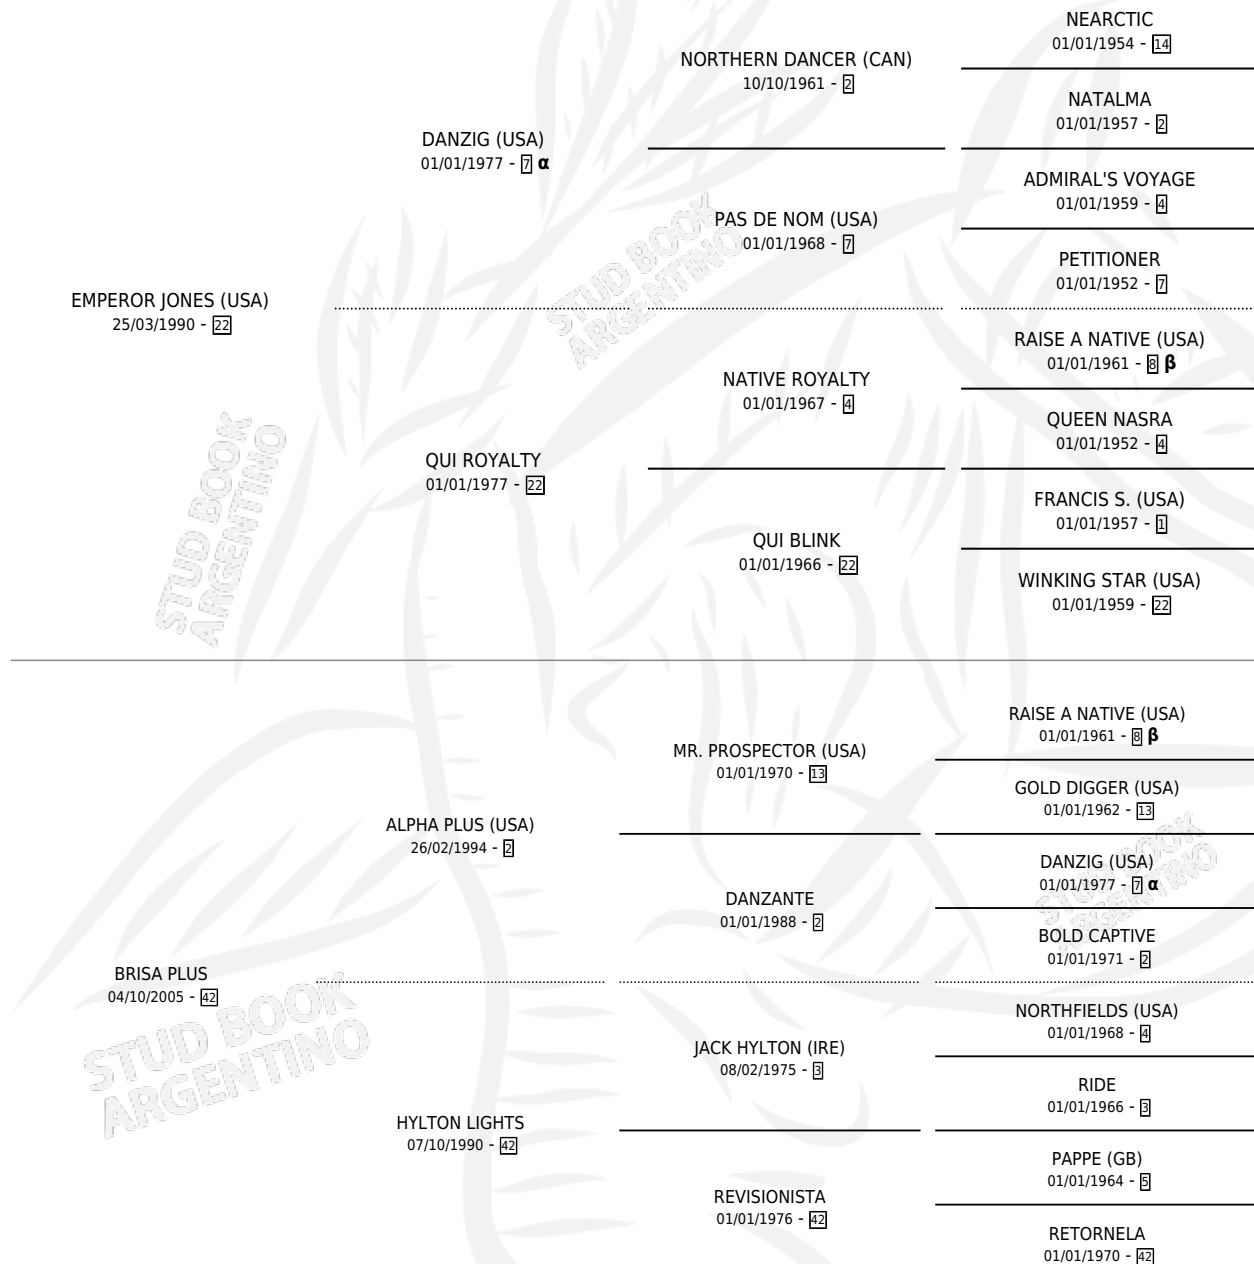

# VIENTO EMPEROR

por **EMPEROR JONES (USA)** y **BRISA PLUS** por **ALPHA PLUS (USA)**

Argentina · Macho · Zaino · SP · 01/09/2013  
Familia 42 · Volumen 41

## ESTADO

TIPIFICACIÓN SANGUÍNEA	X
TIPIFICACIÓN POR ADN	✓
PASAPORTE	✓
IDENTIFICACIÓN POR MICROCHIP	✓
REPRODUCTOR	X

**Lugar de nacimiento:** Ojos Azules  
**Criador:** Sin dato

## PEDIGREE

INBREEDING : **α,β**