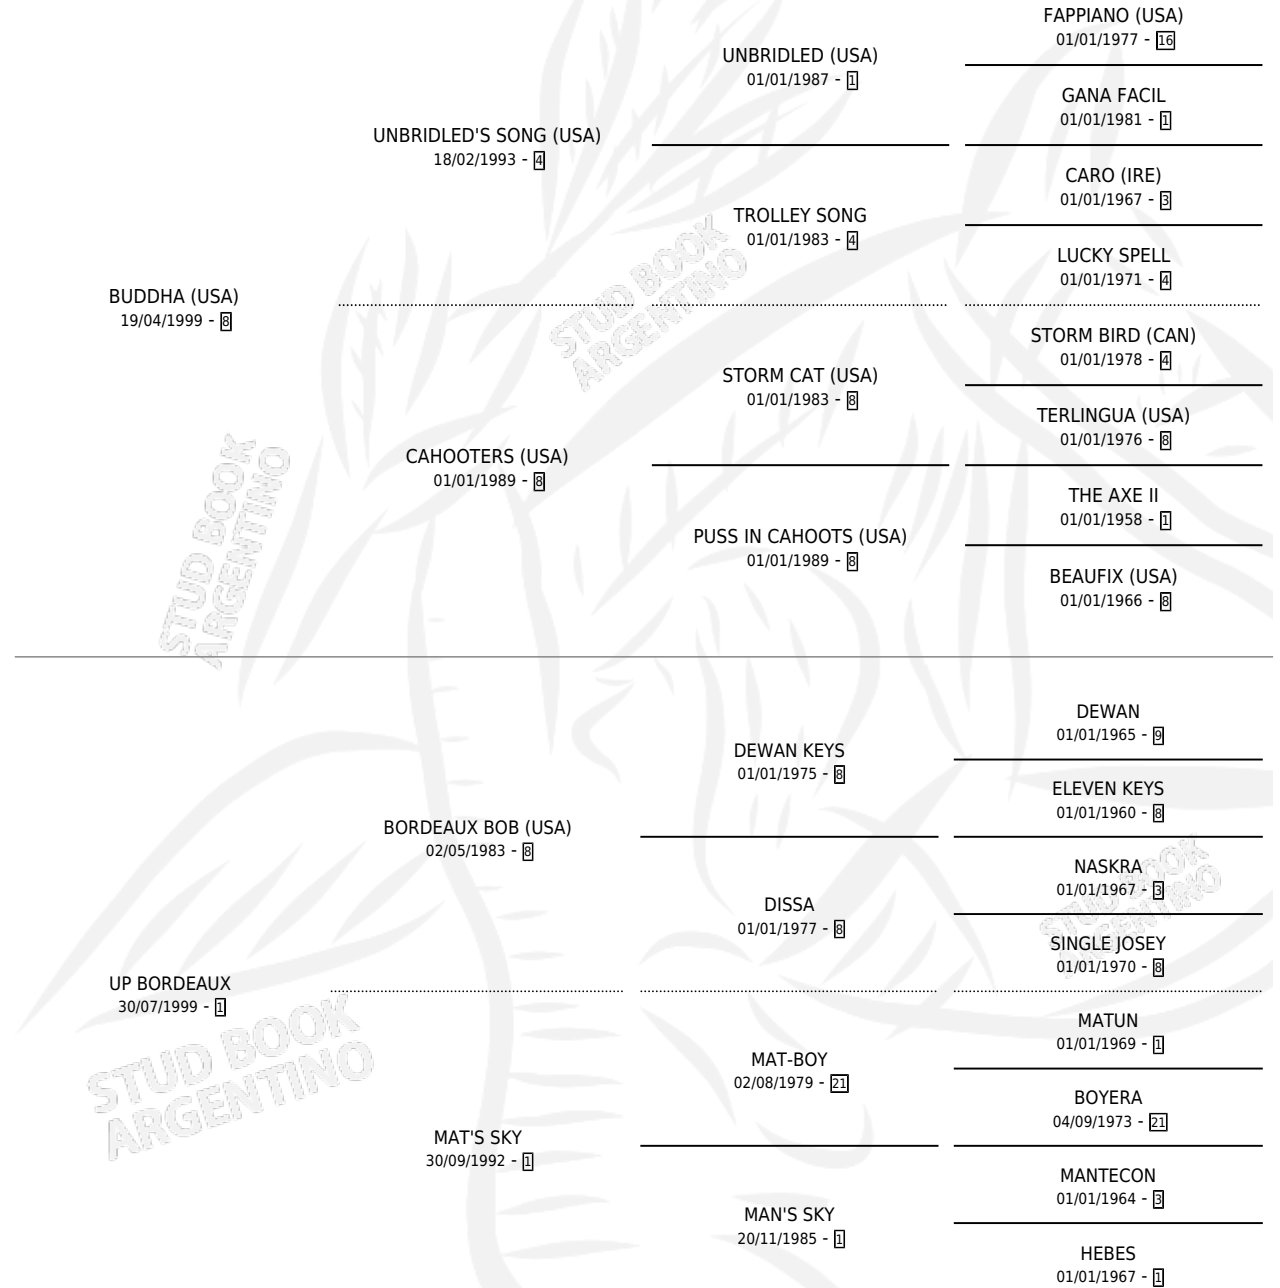

BUDDHA GAME

por **BUDDHA (USA)** y **UP BORDEAUX** por **BORDEAUX BOB (USA)**

Argentina · Macho · Tordillo · SP · 12/09/2013
Familia 1-h · Volumen 41

ESTADO

TIPIFICACIÓN SANGUÍNEA	X
TIPIFICACIÓN POR ADN	✓
PASAPORTE	✓
IDENTIFICACIÓN POR MICROCHIP	✓
REPRODUCTOR	X

Lugar de nacimiento: M & M

Criador: M & M

PEDIGREE

CAMPAÑA

Solo carreras oficiales de Argentina

POR EDAD

EDAD	CC	1°	2°	3°	4°	5°	NP	CLC	CLG	CLCG1	CLGG1	IMPORTE	GANANCIA / CC
3 AÑOS	6	0	0	1	2	0	3	0	0	0	0	\$58,800	\$9,800
4 AÑOS	3	0	0	1	0	0	2	0	0	0	0	\$24,376	\$8,125
5 AÑOS	1	1	0	0	0	0	0	0	0	0	0	\$80,000	\$80,000
TOTALES	10	1	0	2	2	0	5	0	0	0	0	\$163,176	\$16,318
%		10.0%	0.0%	20.0%	20.0%	0.0%	50.0%	0.0%	0.0%	0.0%	0.0%		

Ganador en La Plata - \$163,176, a los 5 años.

POR DISTANCIA

HIPODROMO	CC	1°	2°	3°	4°	5°	NP	CLC	CLG	CLCG1	CLGG1	IMPORTE
LA PLATA	10	1	0	2	2	0	5	0	0	0	0	\$163,176
1200 MTS	3	1	0	0	1	0	1	0	0	0	0	\$93,500
1400 MTS	5	0	0	1	1	0	3	0	0	0	0	\$45,376
1600 MTS	1	0	0	0	0	0	1	0	0	0	0	\$0
1300 MTS	1	0	0	1	0	0	0	0	0	0	0	\$24,300