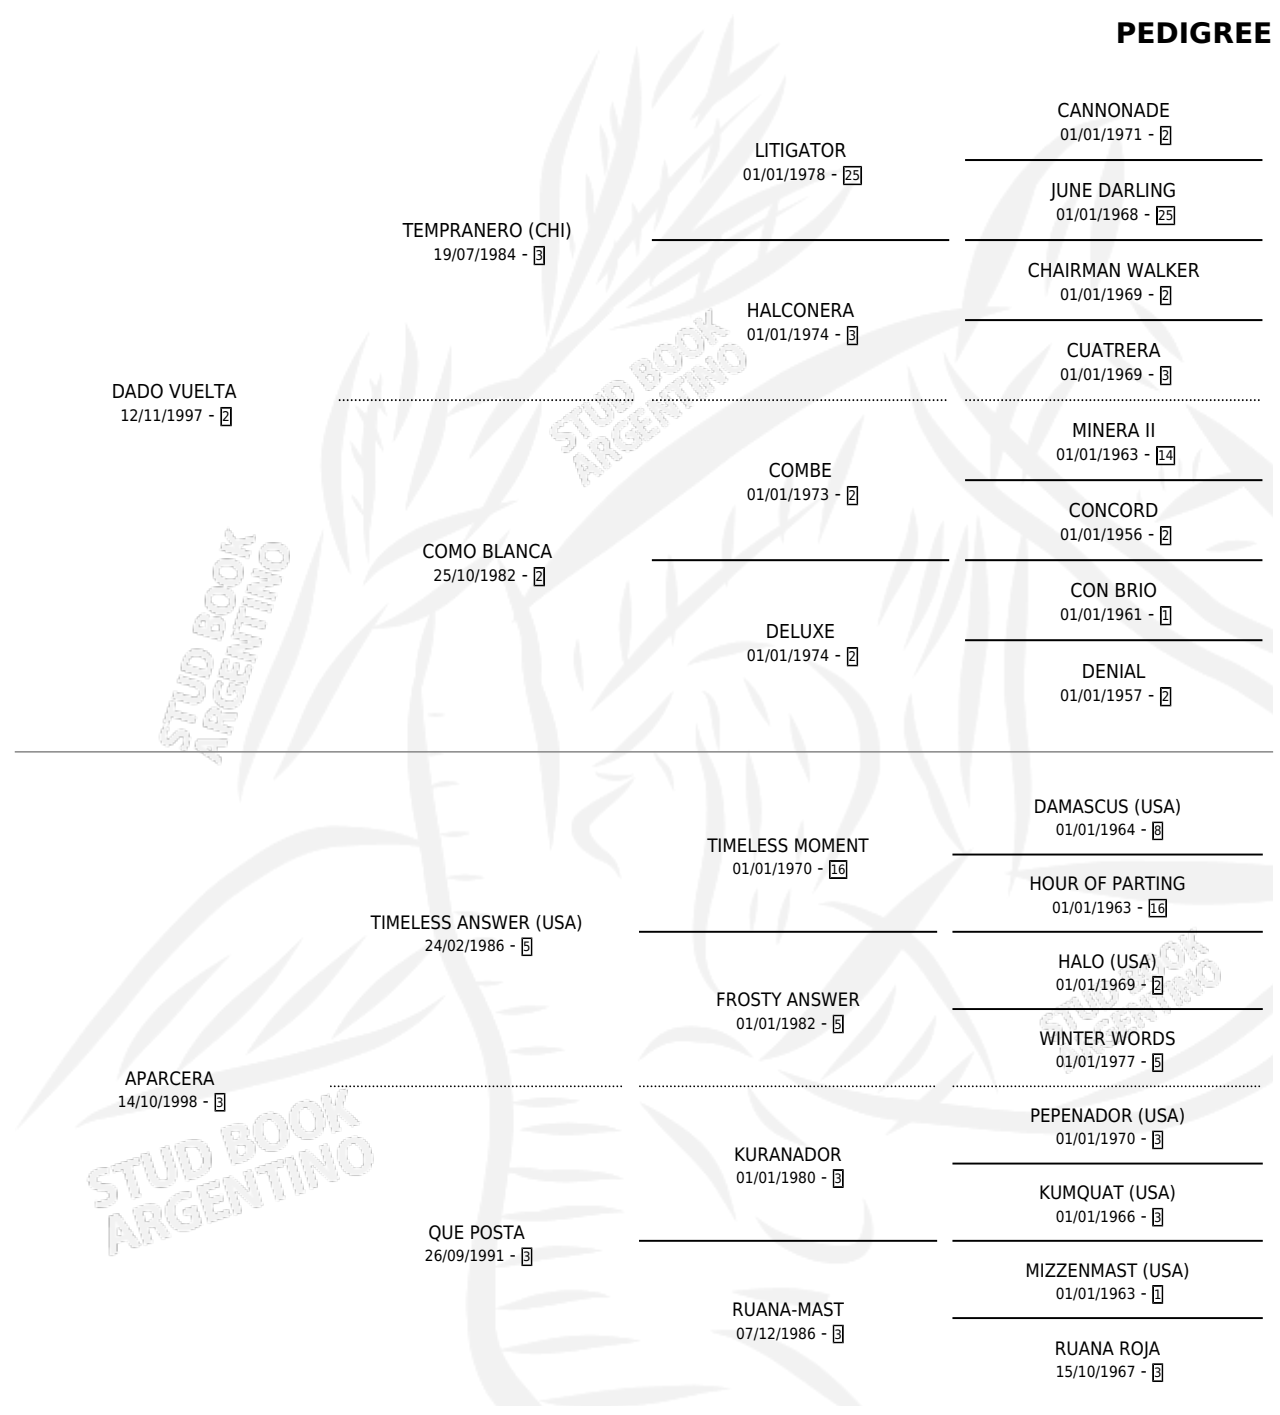

SIXTINA

por DADO VUELTA y APARCERA por TIMELESS ANSWER (USA)

Argentina · Hembra · Zaino · SP · 09/10/2013
Familia 3-f · Volumen 41

ESTADO

TIPIFICACIÓN SANGUÍNEA	X
TIPIFICACIÓN POR ADN	✓
PASAPORTE	✓
IDENTIFICACIÓN POR MICROCHIP	✓
REPRODUCTOR	✓

Lugar de nacimiento: Las Dos Hermanas
Criador: Las Dos Hermanas

~

HIJOS

	MACHOS	HEMBRAS
2 NACIERON	0	2
1 CORRIERON	0	1

SIN ACTUACIONES

PEDIGREE

CAMPAÑA

Solo carreras oficiales de Argentina