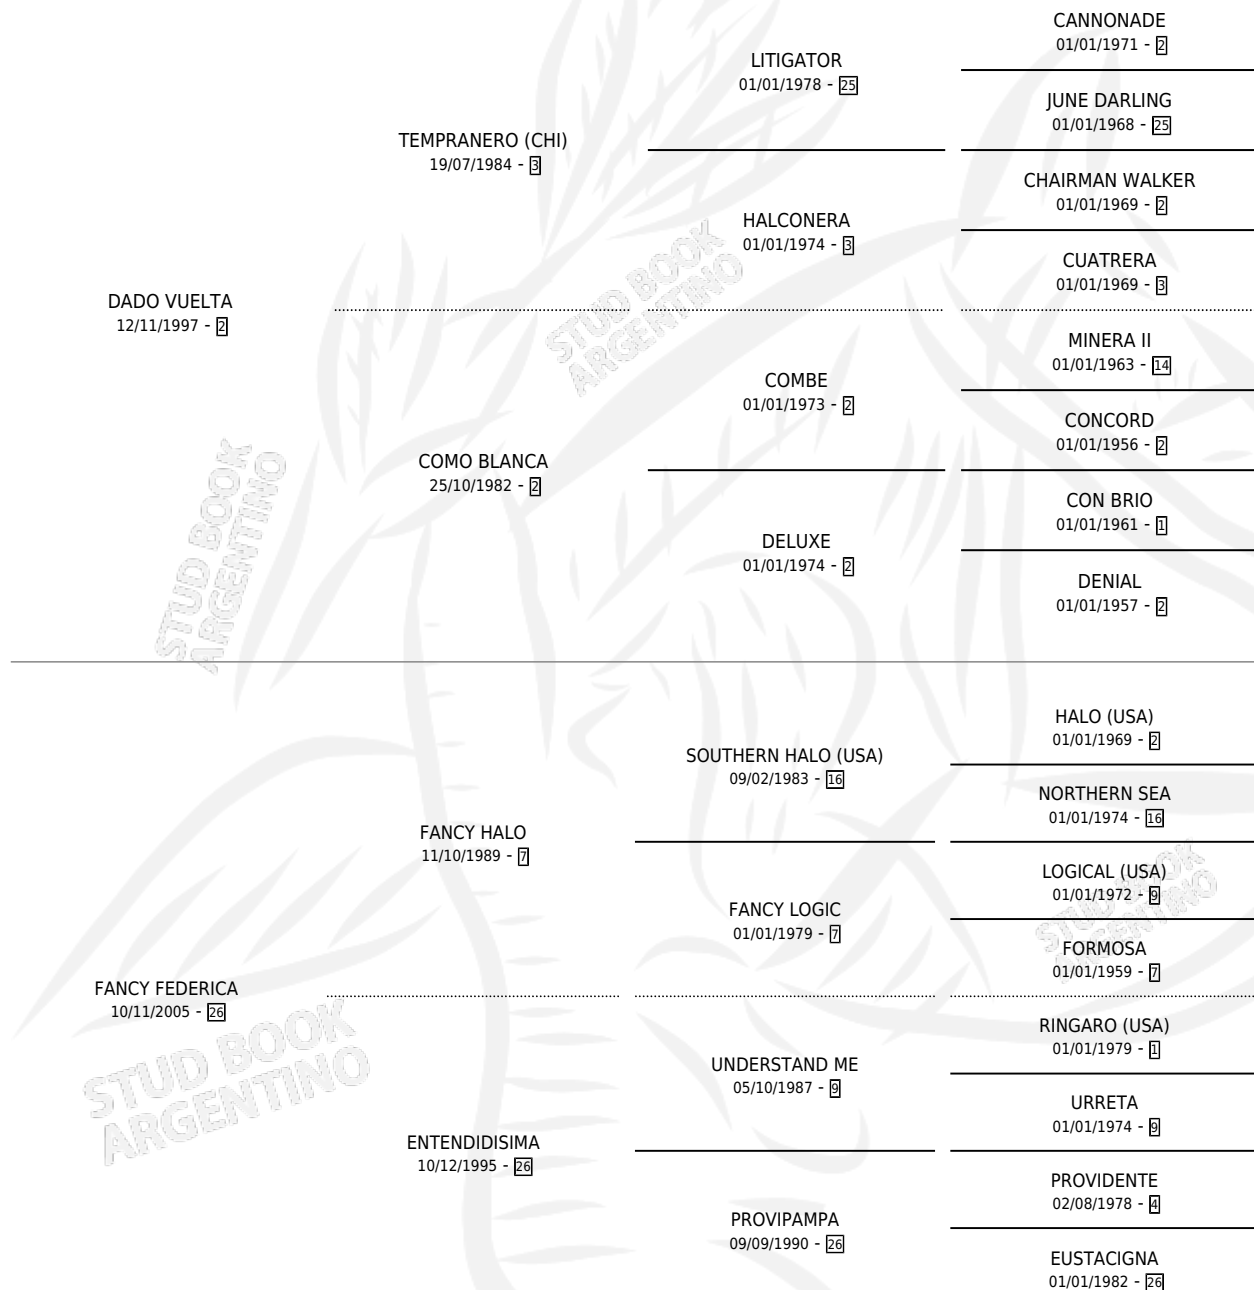

PACHUCA

por DADO VUELTA y FANCY FEDERICA por FANCY HALO

Argentina · Hembra · Zaino · SP · 04/10/2013
Familia 26 · Volumen 41

ESTADO

TIPIFICACIÓN SANGUÍNEA	X
TIPIFICACIÓN POR ADN	✓
PASAPORTE	✓
IDENTIFICACIÓN POR MICROCHIP	✓
REPRODUCTOR	✓

Lugar de nacimiento: Las Dos Hermanas

Criador: Izaguirre Jose Miguel

~

HIJOS

	MACHOS	HEMBRAS
3 NACIERON	1	2
SIN ACTUACIONES		

PEDIGREE

S

mientos 3 / Efectividad 60.00%

PADRILLO	PRODUCTO	CRIADOR	1ER SERVICIO	ÚLTIMO SERVICIO
ANEES	PACHO VUELTERO (M Z, 15/11/2024)	IZAGUIRRE JOSE MIGUEL	02/12/2023	02/12/2023
PACHUCA	∅		04/12/2022	04/12/2022
ULTIMA VUELTA	ESPERANZA ROMANA (H A, 07/12/2021)	IZAGUIRRE JOSE MIGUEL	26/12/2020	26/12/2020
NAIPE DE OURO	∅		20/10/2019	20/10/2019
NAIPE DE OURO	LA PILA (H A, 09/10/2019)	IZAGUIRRE JOSE MIGUEL	26/09/2018	26/09/2018