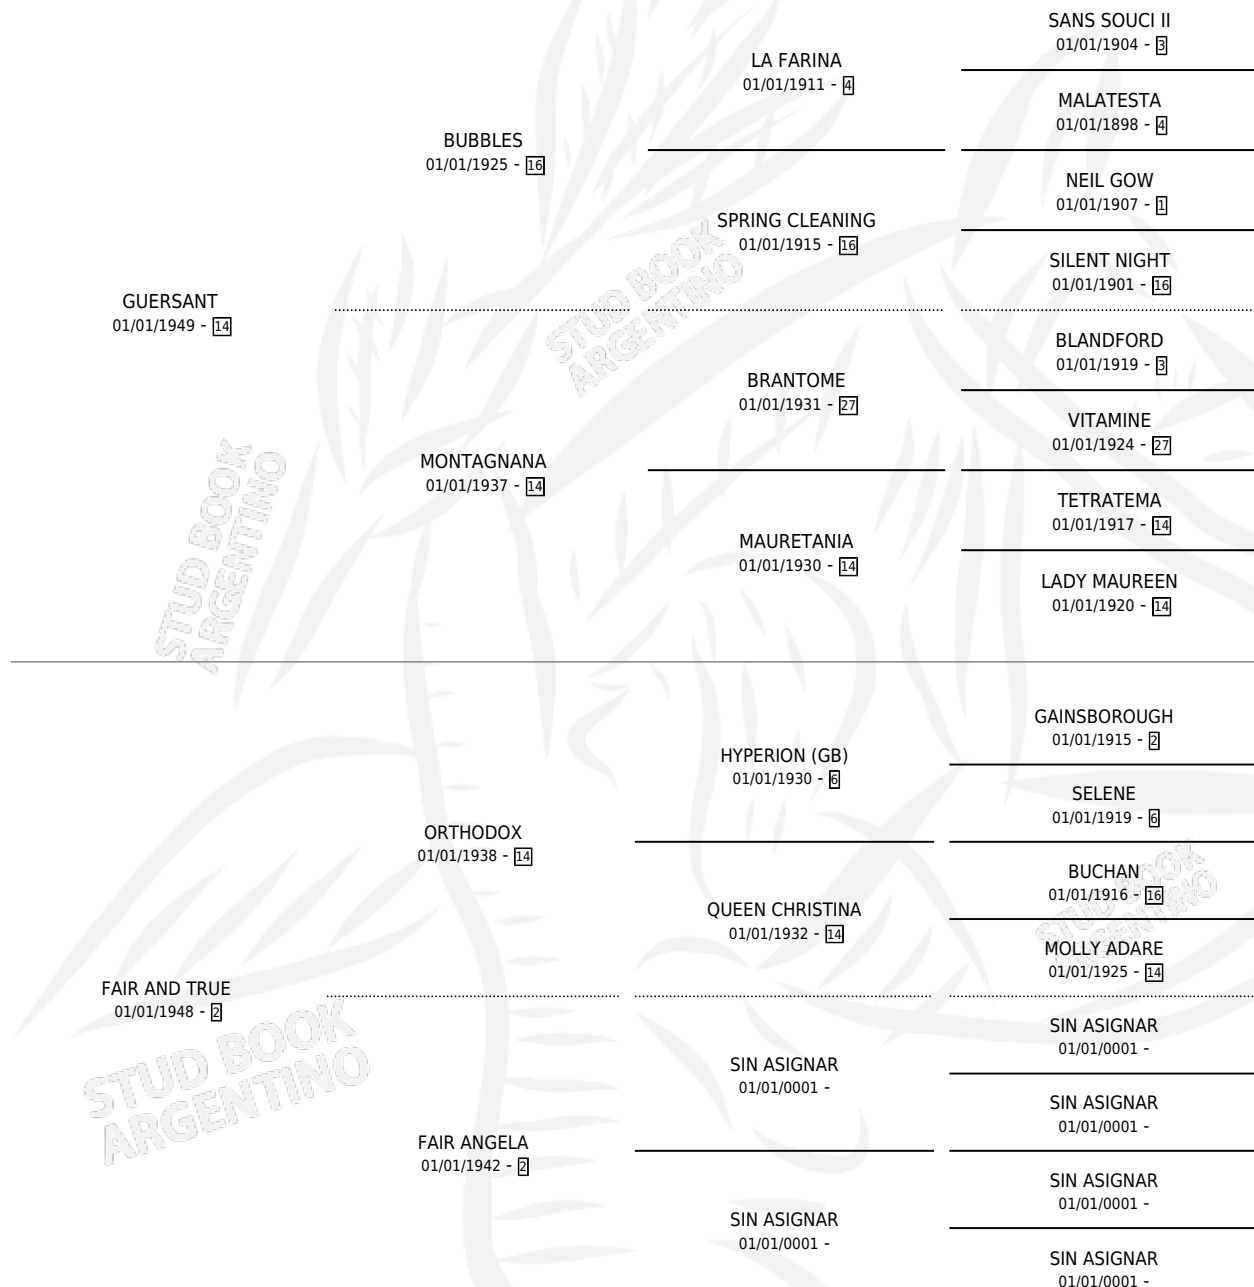

TROUBADOUR II

por GUERSANT y FAIR AND TRUE por ORTHODOX

Argentina · Macho · Alazan · SP · 01/01/1955
Familia 2 · Volumen 22

ESTADO

TIPIFICACIÓN SANGUÍNEA	X
TIPIFICACIÓN POR ADN	X
PASAPORTE	X
IDENTIFICACIÓN POR MICROCHIP	X
REPRODUCTOR	✓

Lugar de nacimiento: Campo particular

Criador: Sin dato

~

HIJOS

	MACHOS	HEMBRAS
22 NACIERON	5	17
SIN ACTUACIONES		

PEDIGREE

SERVICIOS PADRILLO

TEMPORADA	HARAS	SERVICIO	NAC.	EFFECTIVIDAD
0	IMPORTADO EN VIENTRE	4	2	50.00 %