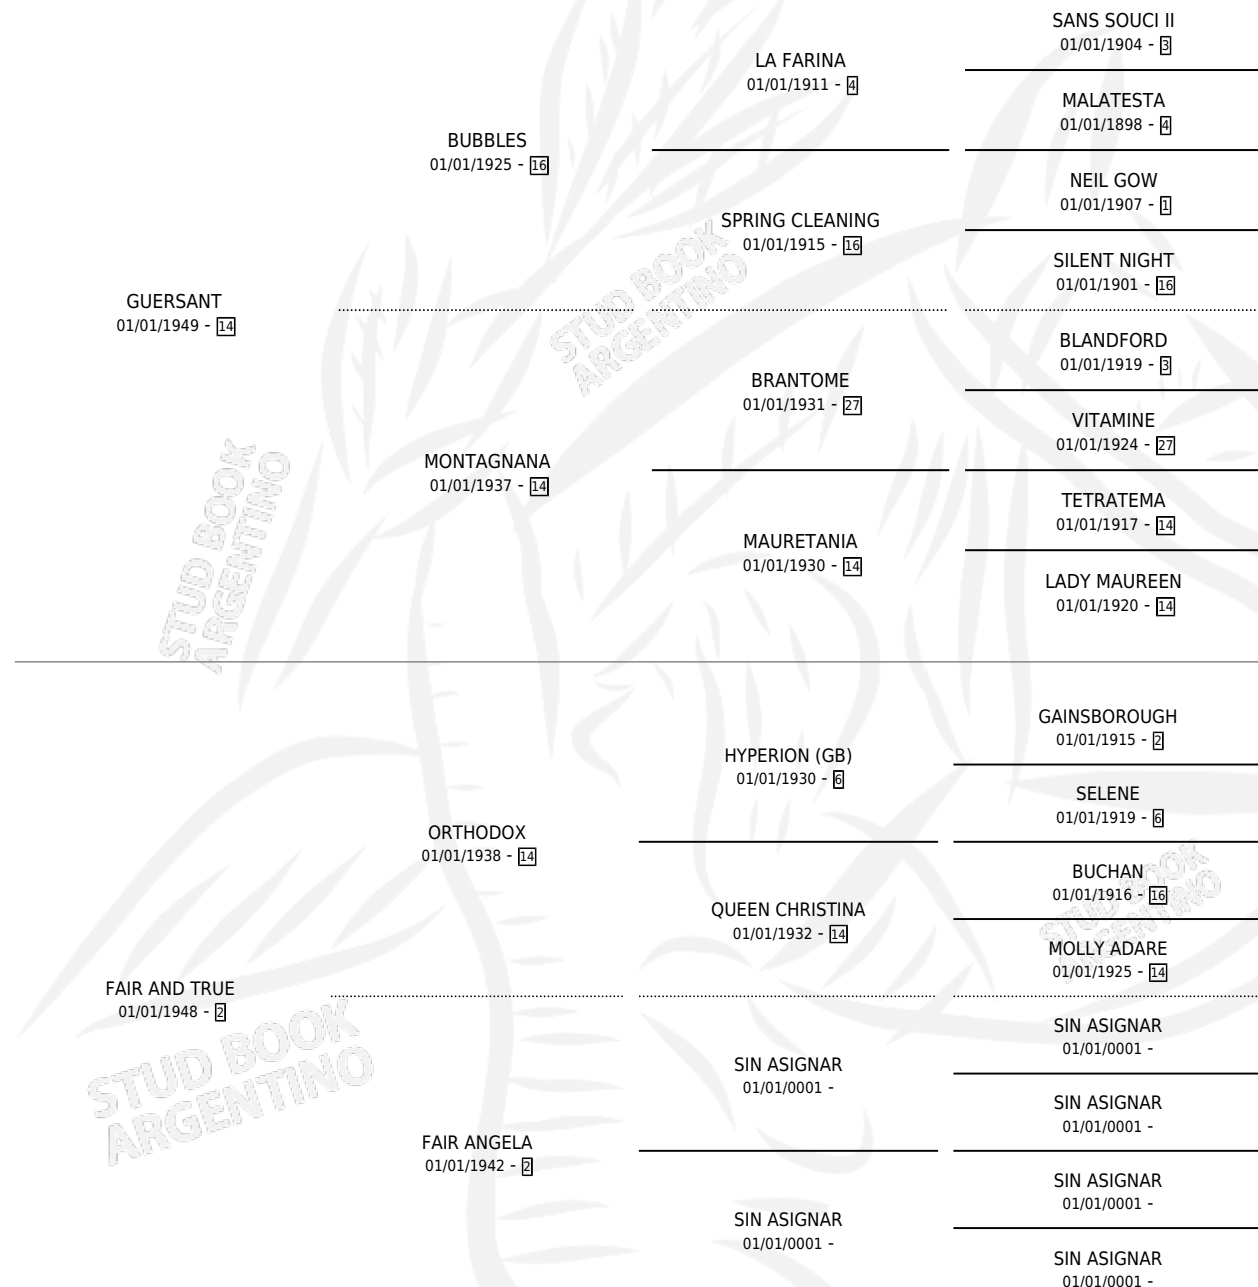

TROUBADOUR II

por GUERSANT y FAIR AND TRUE por ORTHODOX

Argentina · Macho · Alazan · SP · 01/01/1955
Familia 2 · Volumen 22

ESTADO

TIPIFICACIÓN SANGUÍNEA	X
TIPIFICACIÓN POR ADN	X
PASAPORTE	X
IDENTIFICACIÓN POR MICROCHIP	X
REPRODUCTOR	✓

Lugar de nacimiento: Campo particular

Criador: Sin dato

~

HIJOS

	MACHOS	HEMBRAS
22 NACIERON	5	17
SIN ACTUACIONES		

PEDIGREE

SERVICIOS PADRILLO

TEMPORADA	HARAS	SERVICIO	NAC.	EFFECTIVIDAD
0	IMPORTADO EN VIENTRE	4	2	50.00 %