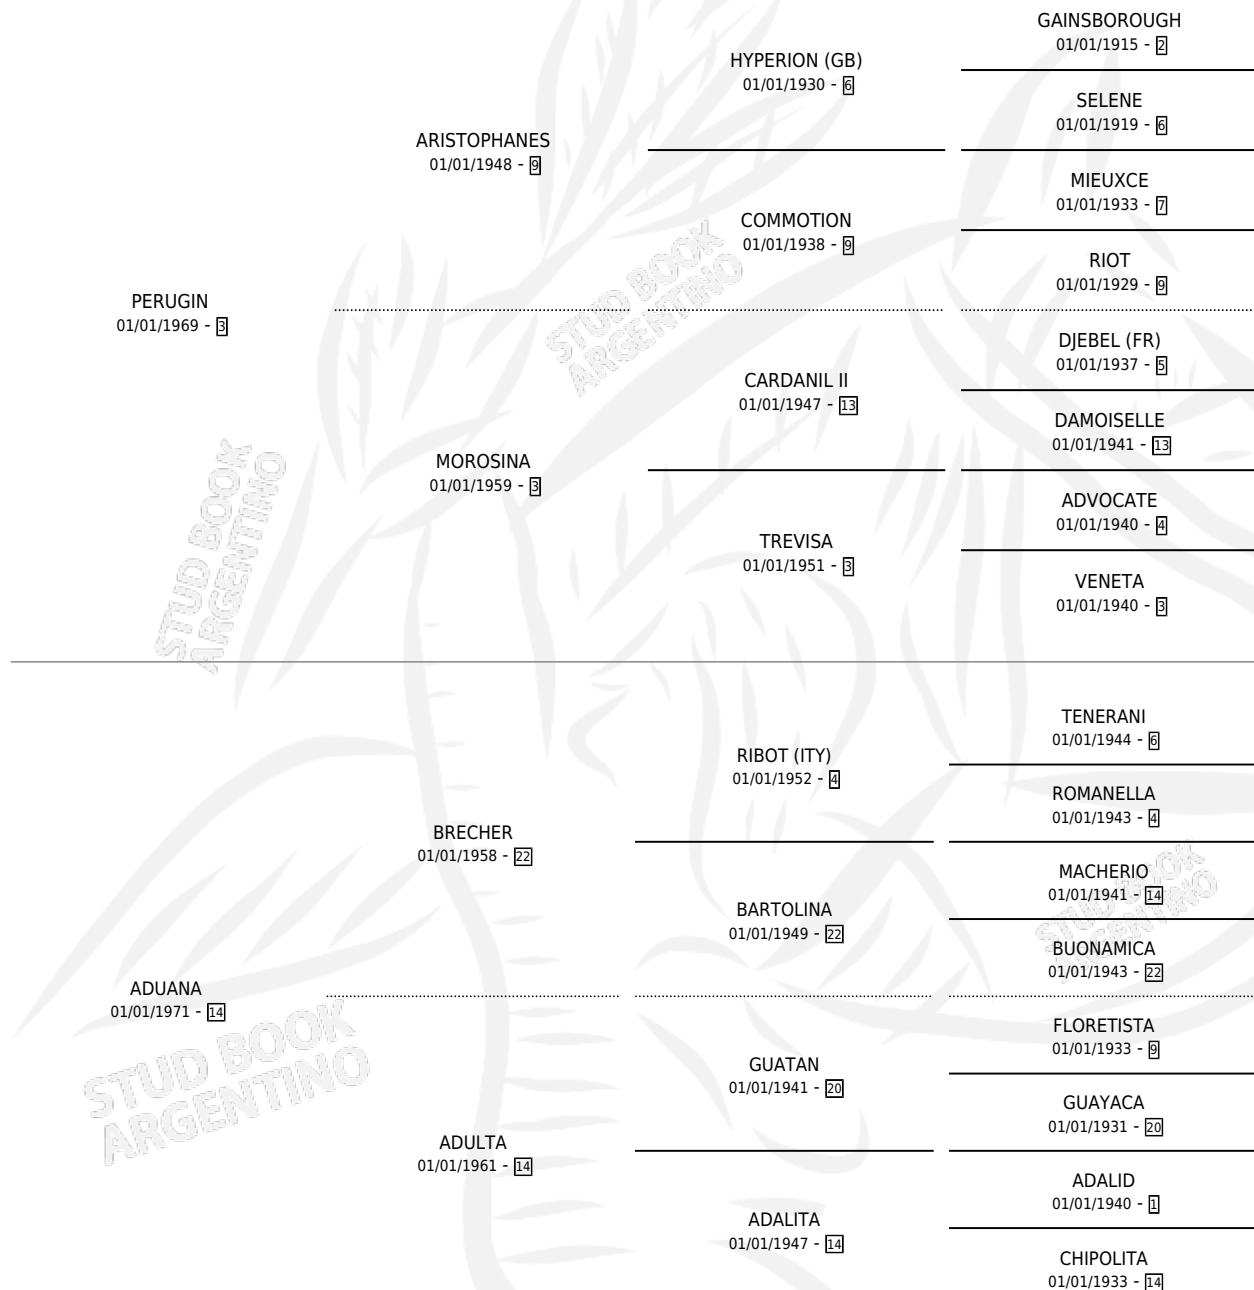

LA BEBA

por PERUGIN y ADUANA por BRECHER

Argentina · Hembra · Zaino Colorado · SP · 01/01/1976
Familia 14 · Volumen 29

ESTADO

TIPIFICACIÓN SANGUÍNEA	X
TIPIFICACIÓN POR ADN	X
PASAPORTE	X
IDENTIFICACIÓN POR MICROCHIP	X
REPRODUCTOR	✓

Lugar de nacimiento: Campo particular

Criador: Asociacion Cooperativa De Criadores De Caballos De Carrera

~

HIJOS

	MACHOS	HEMBRAS
1 NACIERON	1	0
SIN ACTUACIONES		

PEDIGREE

S

mientos 1 / Efectividad 33.33%

PADRILLO	PRODUCTO	CRIADOR	1ER SERVICIO	ÚLTIMO SERVICIO
PROMPT	∅		17/12/1986	19/12/1986
LA BEBA	BEBALERO (M Z, 28/09/1984)	SIN DATO		
GOVORINO				
RAW PLEASURE (USA)	∅			

Datos oficiales del Stud Book Argentino