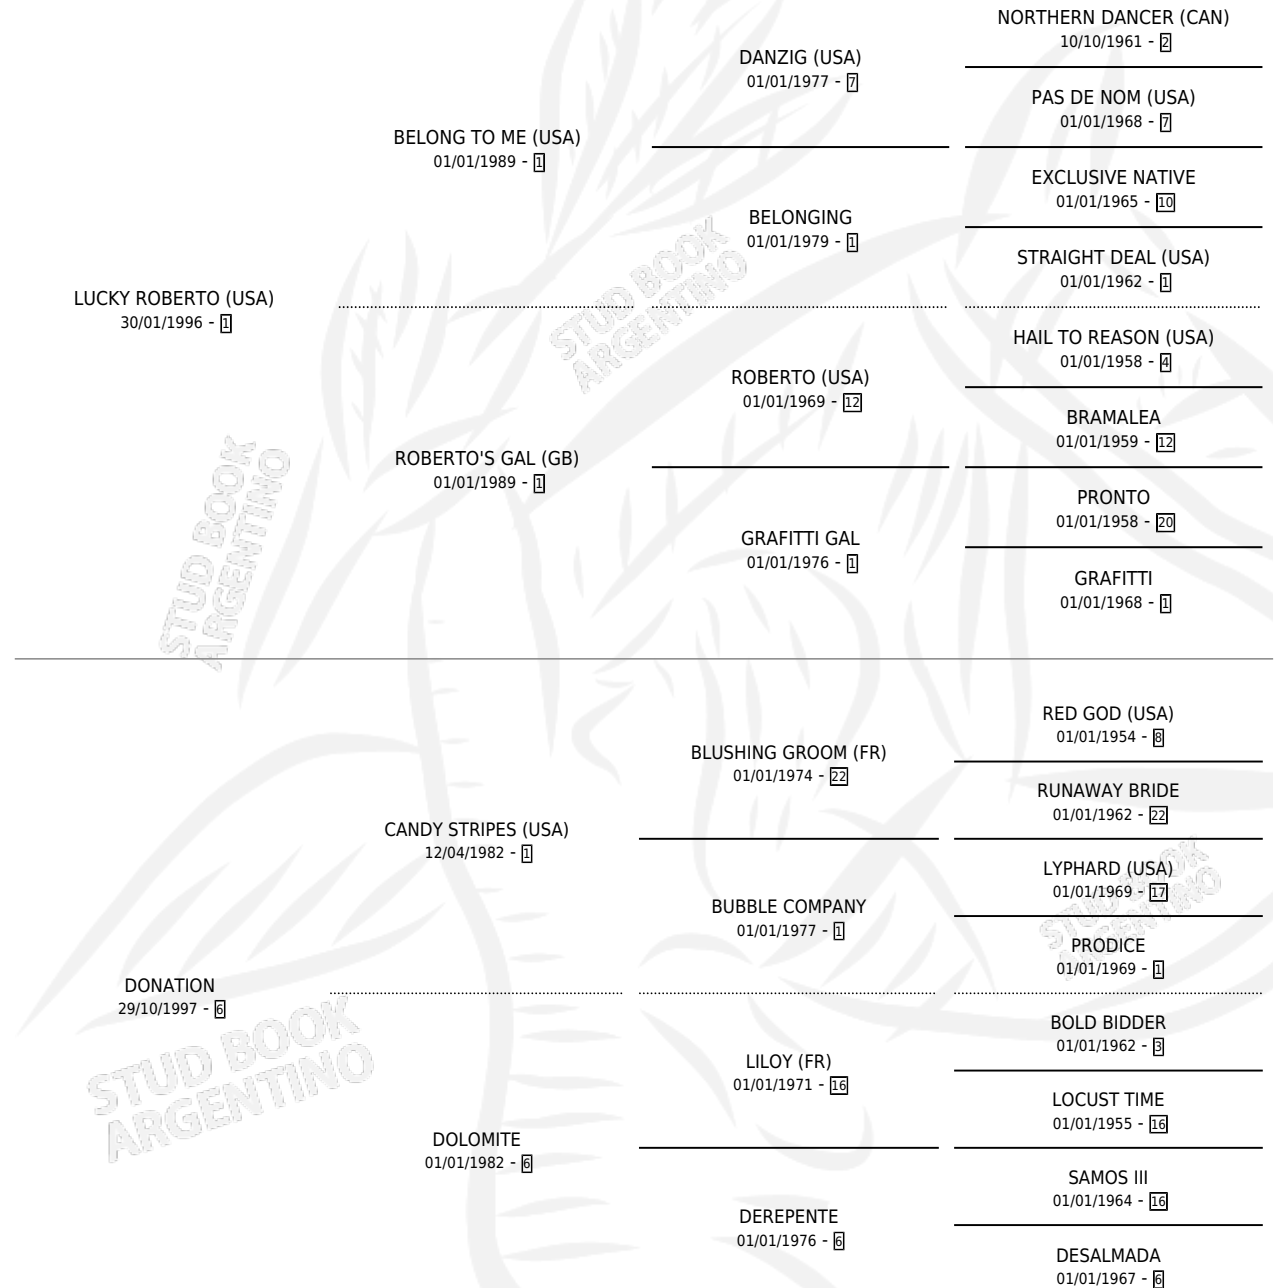

DONADOR

por **LUCKY ROBERTO (USA)** y **DONATION** por **CANDY STRIPES (USA)**

Argentina · Macho · Alazan · SP · 13/10/2013
Familia 6-a · Volumen 41

ESTADO

TIPIFICACIÓN SANGUÍNEA	X
TIPIFICACIÓN POR ADN	✓
PASAPORTE	✓
IDENTIFICACIÓN POR MICROCHIP	✓
REPRODUCTOR	X

Lugar de nacimiento: Campo particular
Criador: Somma Jorge Marcelo

PEDIGREE