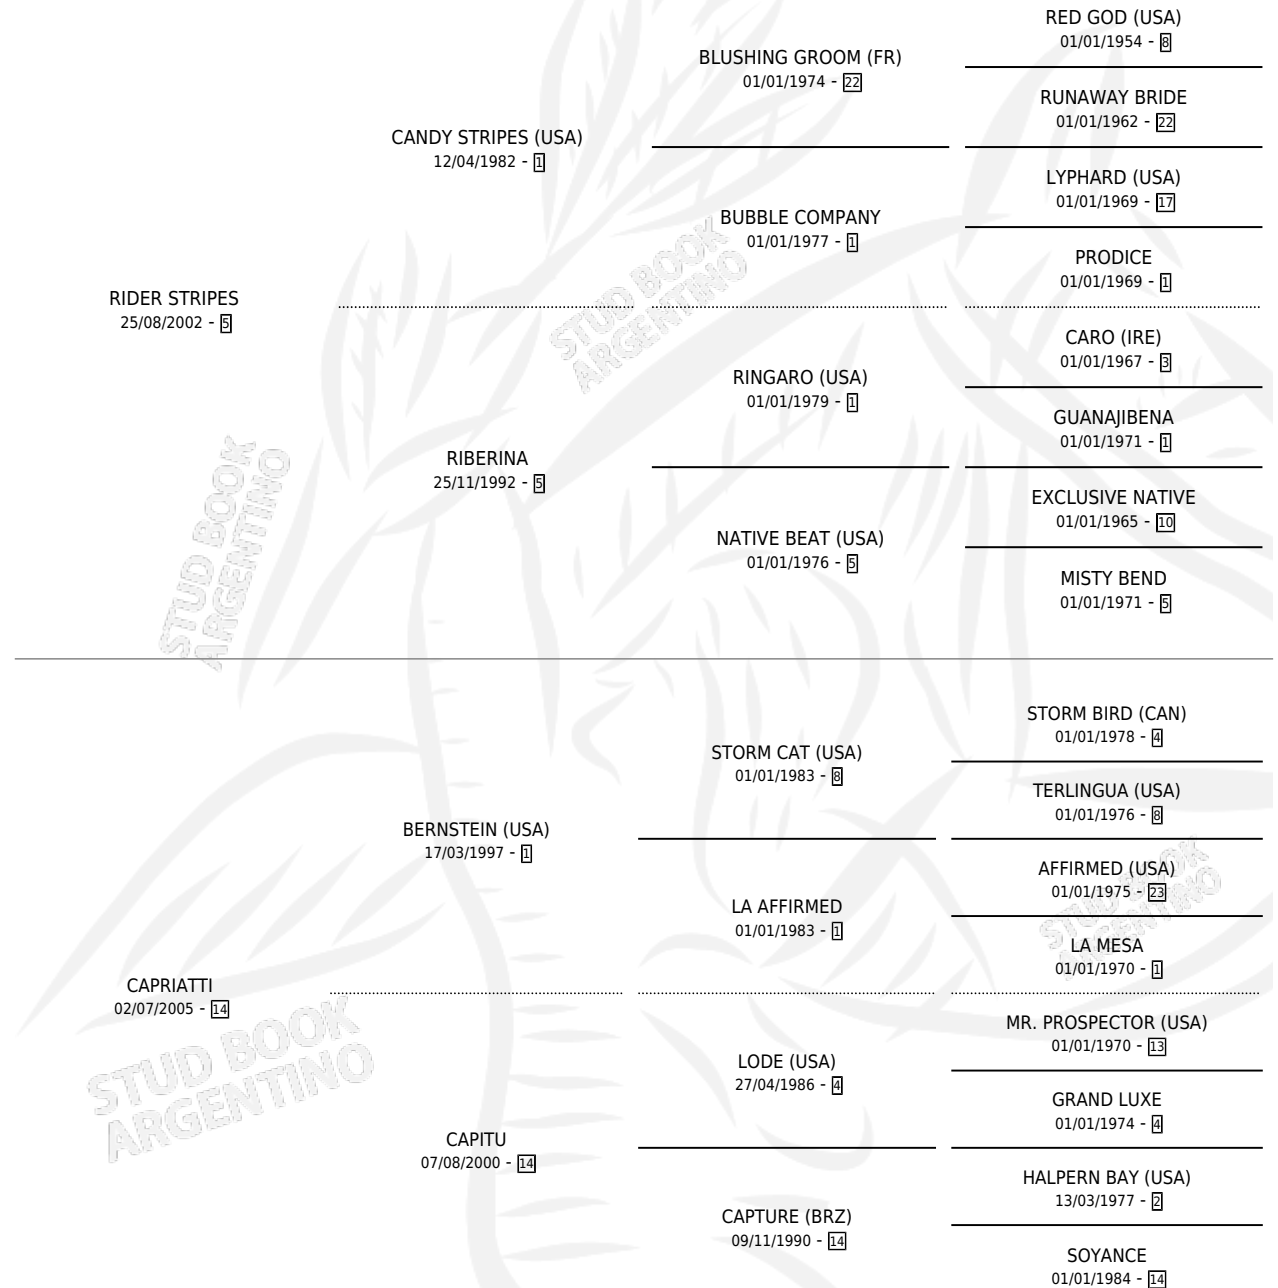

TITO EL CAPI

por RIDER STRIPES y CAPRIATTI por BERNSTEIN (USA)

Argentina · Macho · Tordillo · SP · 10/09/2013
Familia 14-c · Volumen 41

ESTADO

TIPIFICACIÓN SANGUÍNEA	X
TIPIFICACIÓN POR ADN	X
PASAPORTE	X
IDENTIFICACIÓN POR MICROCHIP	X
REPRODUCTOR	X

Lugar de nacimiento: La Teresina

Criador: Mouríño Harlem

PEDIGREE

TITO EL CAPI

Datos oficiales del Stud Book Argentino

Documento generado el 08/05/2026

studbook.org.ar