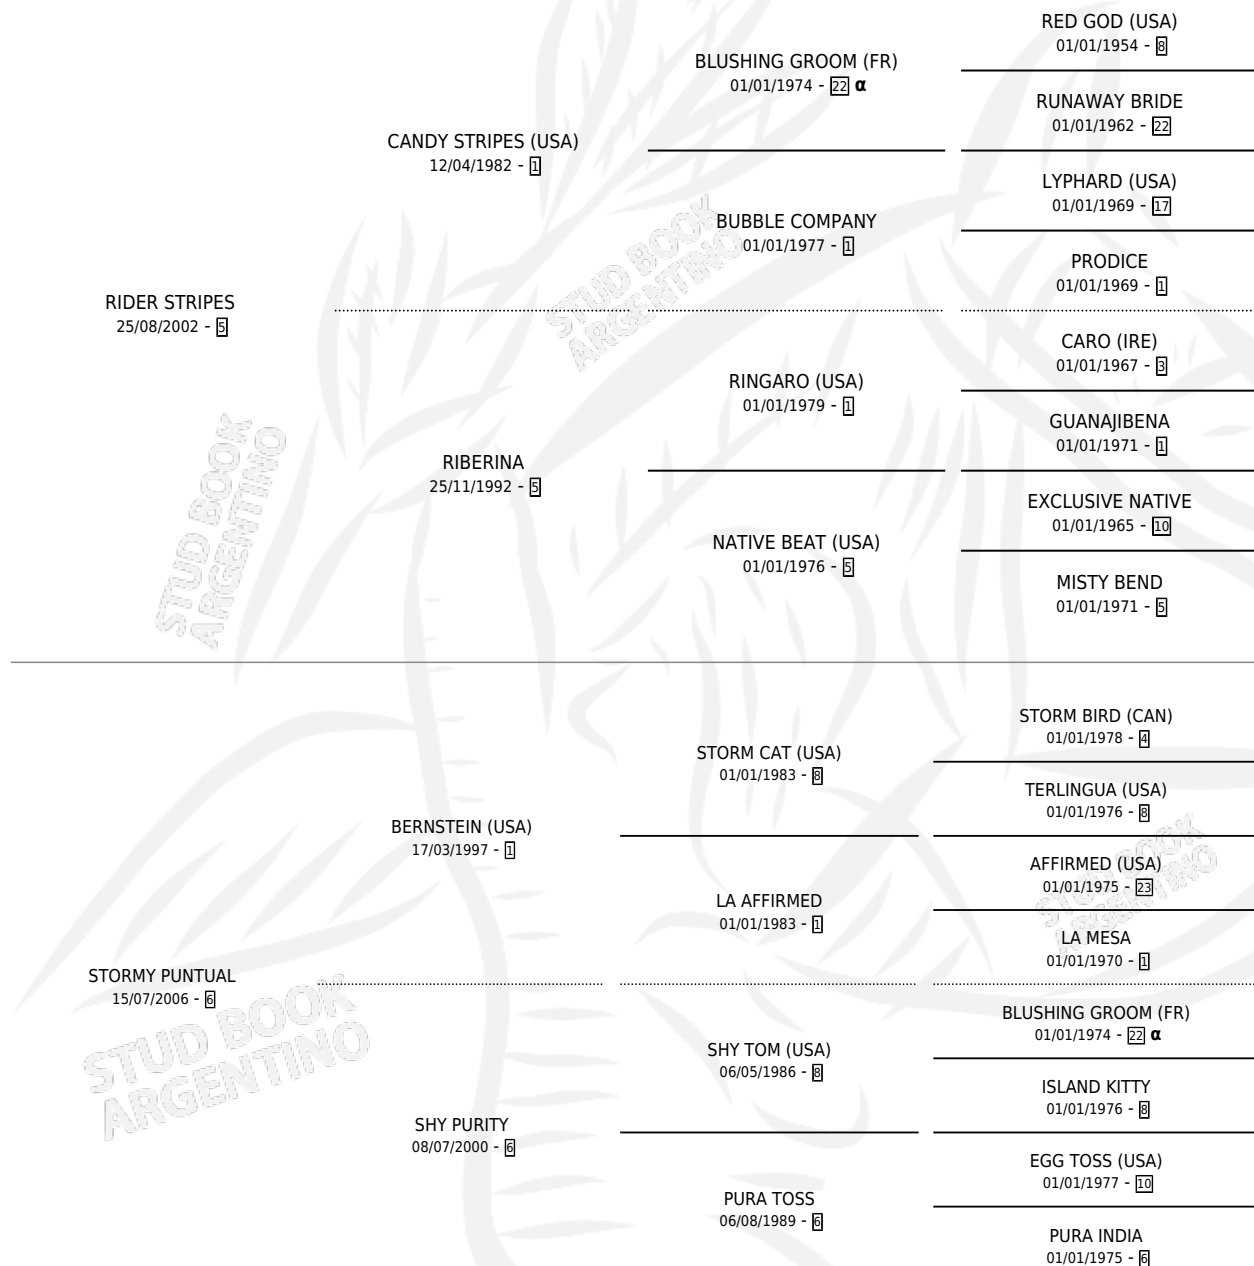

TITO PUNTUAL

por RIDER STRIPES y STORMY PUNTUAL por BERNSTEIN (USA)

Argentina · Macho · Zaino · SP · 10/09/2013
Familia 6-f · Volumen 41

ESTADO

TIPIFICACIÓN SANGUÍNEA	X
TIPIFICACIÓN POR ADN	X
PASAPORTE	X
IDENTIFICACIÓN POR MICROCHIP	X
REPRODUCTOR	X

Lugar de nacimiento: La Teresina
Criador: Mouríño Harlem

PEDIGREE

INBREEDING : α

TITO PUNTUAL

Datos oficiales del Stud Book Argentino

Documento generado el 12/06/2026

studbook.org.ar