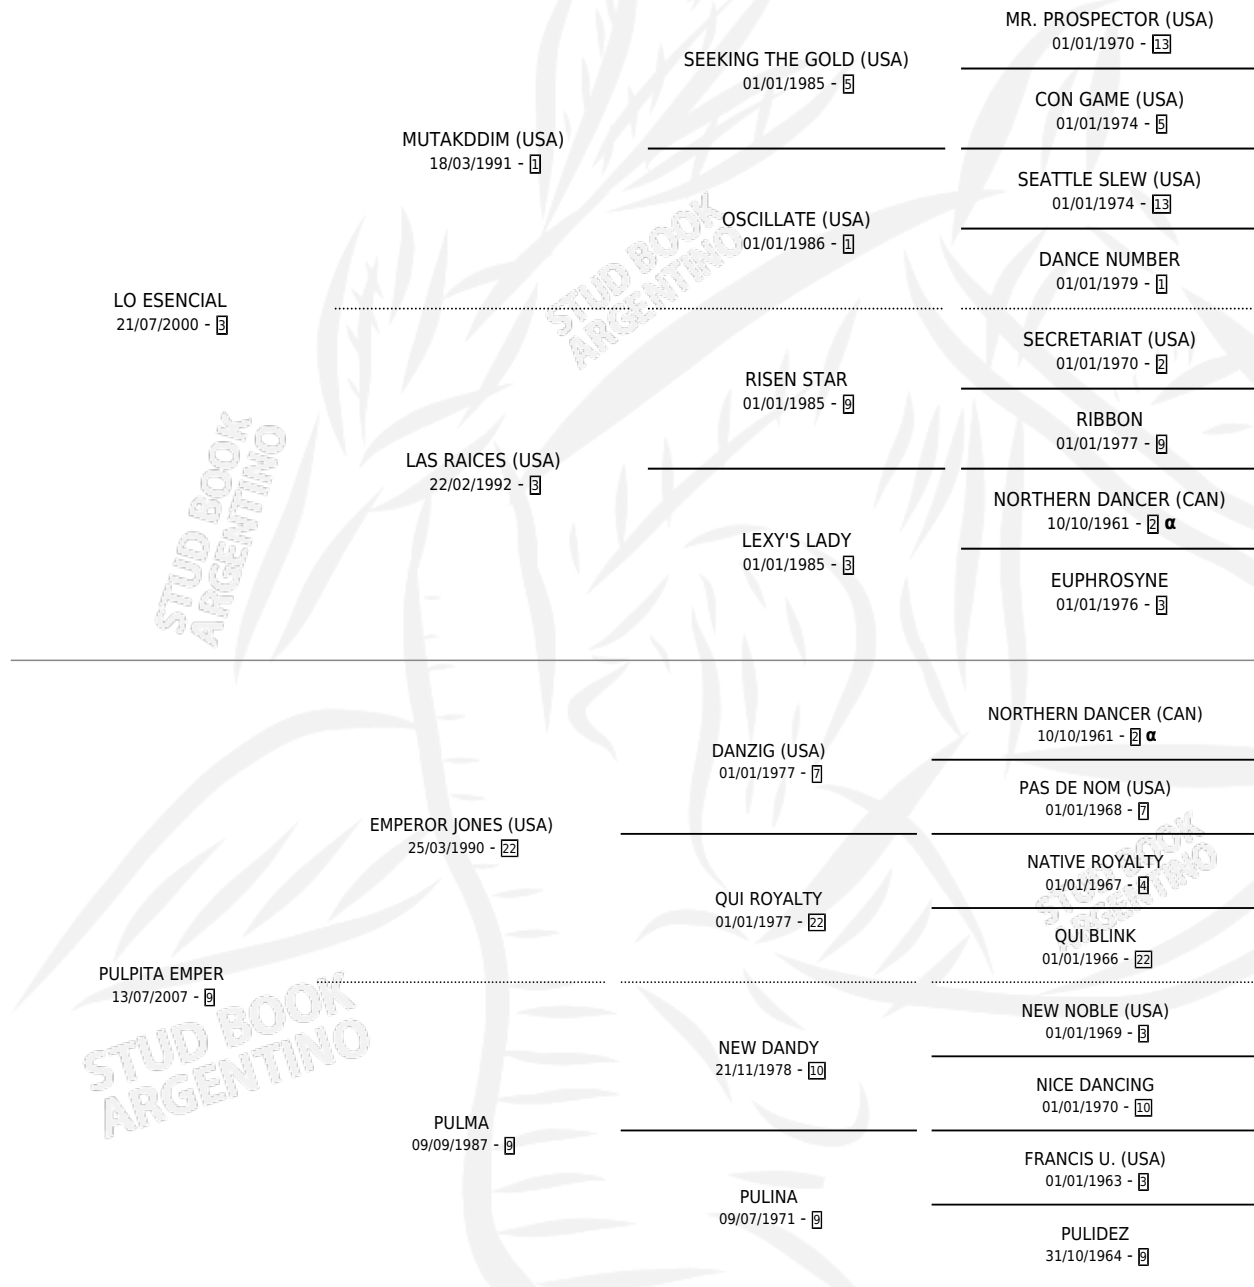

LUDO M

por **LO ESENCIAL** y **PULPITA EMPER** por **EMPEROR JONES** (USA)

Argentina · Macho · Zaino · SP · 21/10/2013
Familia 9-g · Volumen 41

ESTADO

TIPIFICACIÓN SANGUÍNEA	X
TIPIFICACIÓN POR ADN	✓
PASAPORTE	✓
IDENTIFICACIÓN POR MICROCHIP	✓
REPRODUCTOR	X

Lugar de nacimiento: Los Maumari
Criador: Los Maumari

PEDIGREE

INBREEDING : α