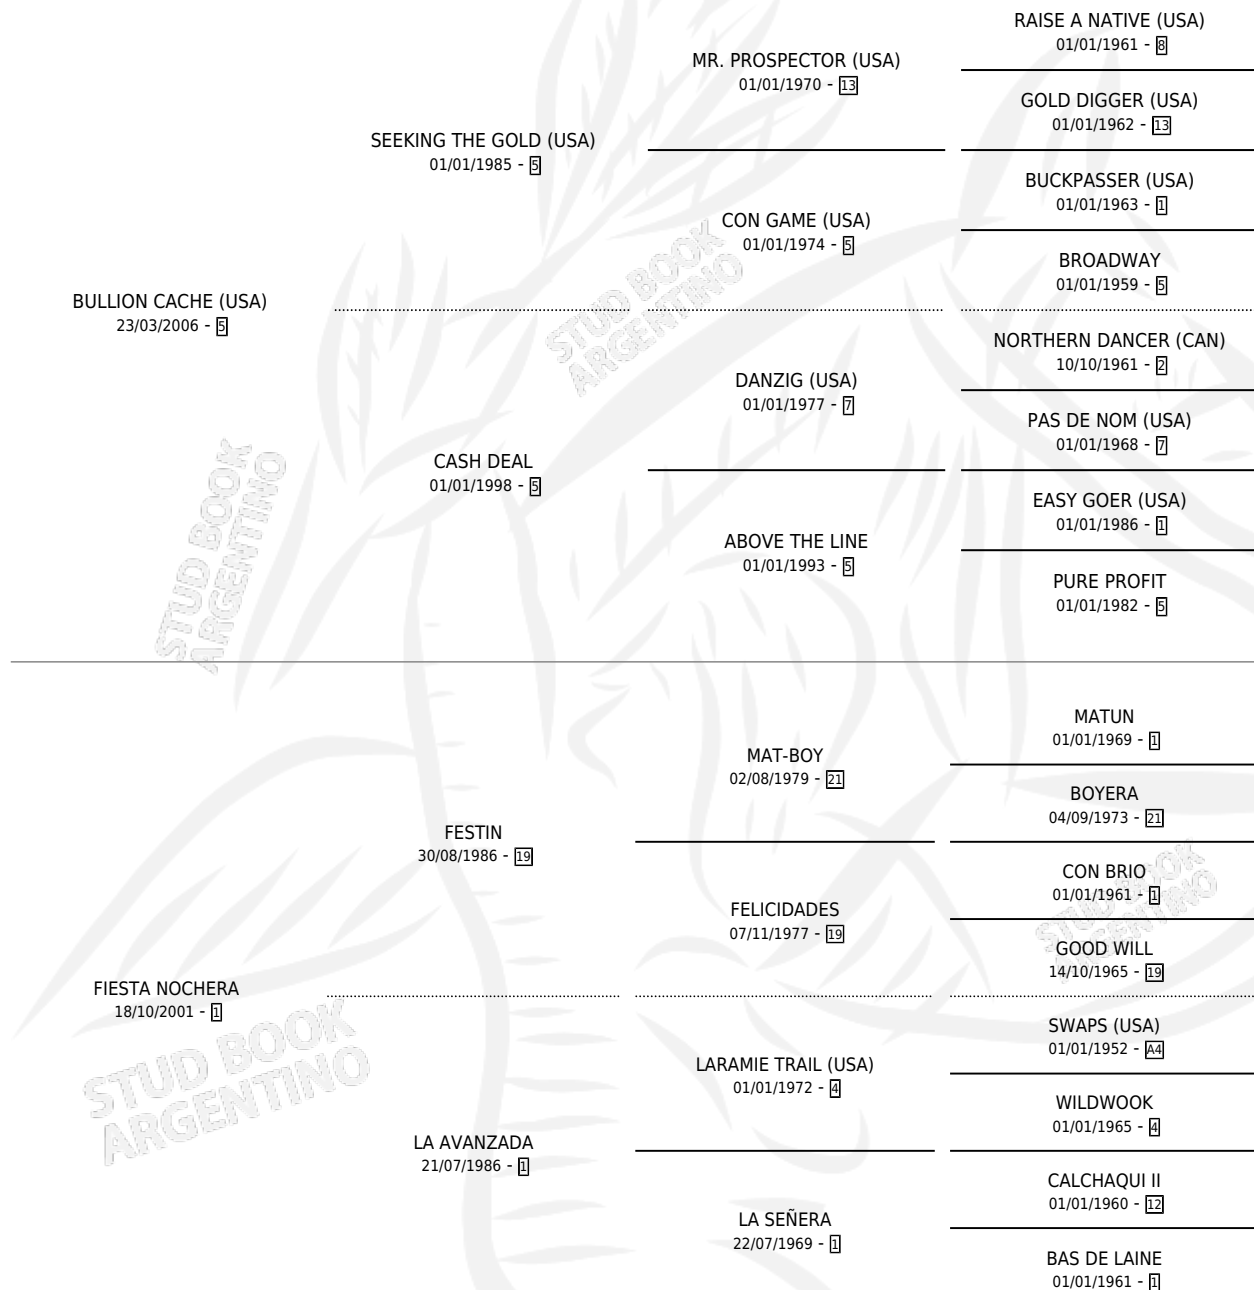

NOCHERA D' CACHE

por **BULLION CACHE (USA)** y **FIESTA NOCHERA** por **FESTIN**

Argentina · Hembra · Zaino Doradillo · SP · 30/09/2013
Familia 1-l · Volumen 41

ESTADO

TIPIFICACIÓN SANGUÍNEA	X
TIPIFICACIÓN POR ADN	✓
PASAPORTE	X
IDENTIFICACIÓN POR MICROCHIP	✓
REPRODUCTOR	X

Lugar de nacimiento: Kilimanjaro

Criador: Kilimanjaro

PEDIGREE

NOCHERA D' CACHE

Datos oficiales del Stud Book Argentino

Documento generado el 09/05/2026

studbook.org.ar