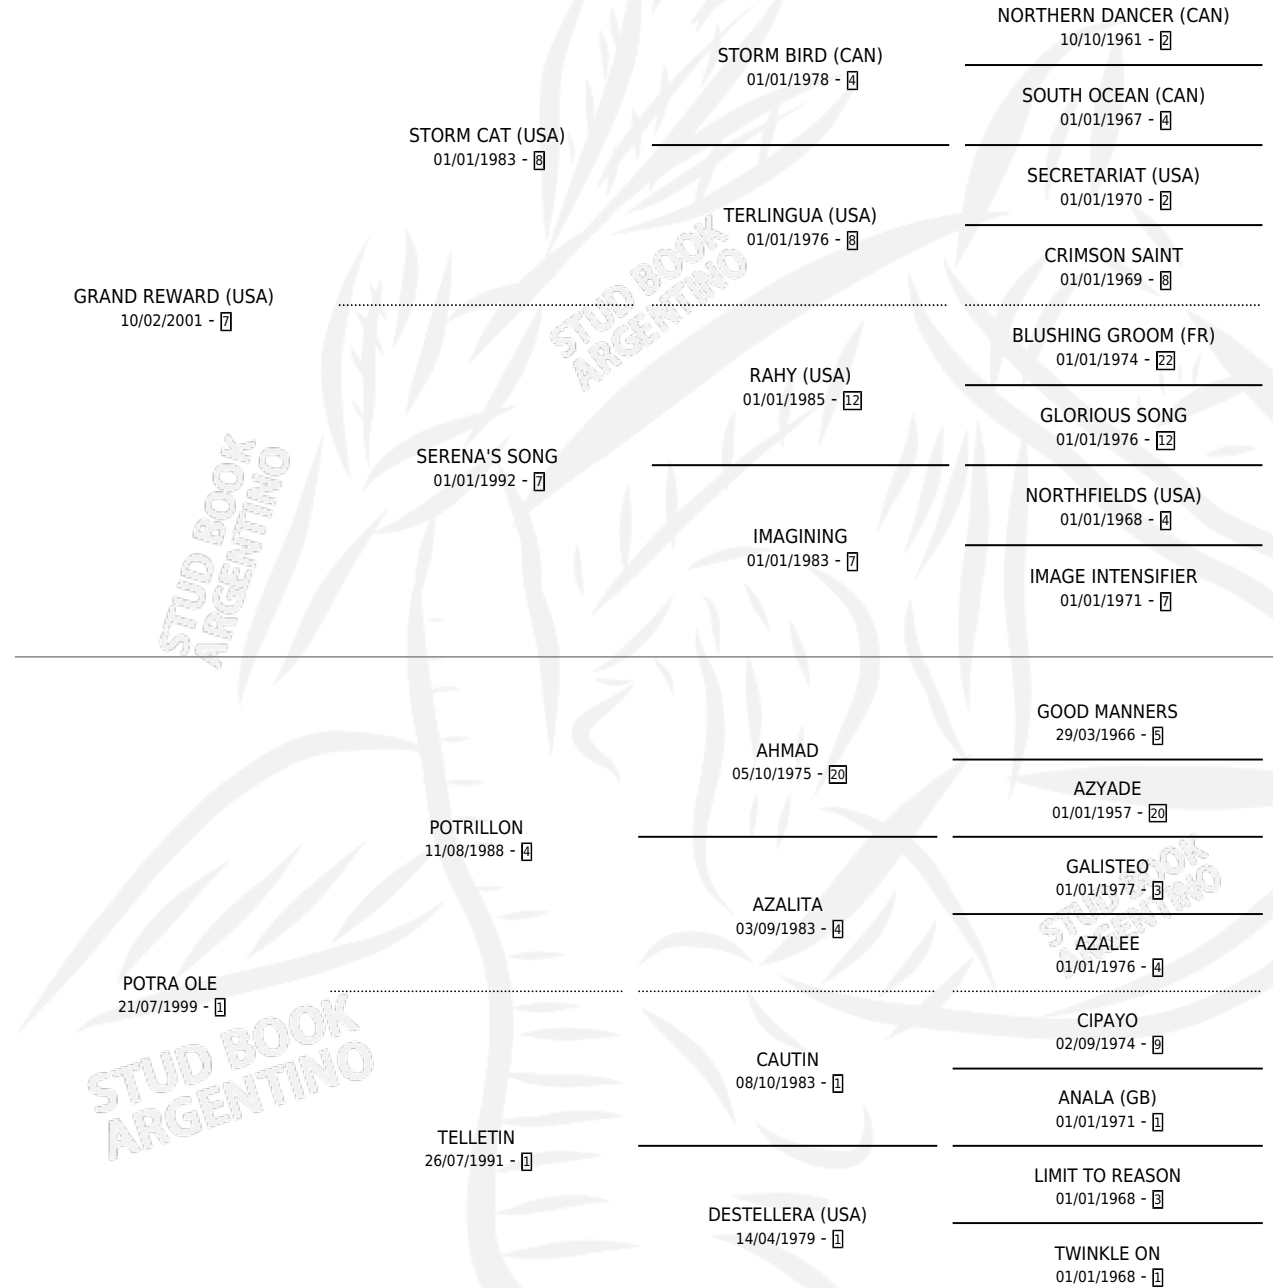

SUPER REWARD

por GRAND REWARD (USA) y POTRA OLE por POTRILLON

Argentina · Macho · Zaino · SP · 22/10/2013
Familia 1-l · Volumen 41

ESTADO

| | |
|------------------------------|---|
| TIPIFICACIÓN SANGUÍNEA | X |
| TIPIFICACIÓN POR ADN | ✓ |
| PASAPORTE | ✓ |
| IDENTIFICACIÓN POR MICROCHIP | ✓ |
| REPRODUCTOR | ✓ |

Lugar de nacimiento: El Elegido

Criador: El Elegido

PEDIGREE

SERVICIOS PADRILLO

| TEMPORADA | HARAS | SERVICIO | NAC. | EFFECTIVIDAD |
|------------------|--------------|-----------------|-------------|---------------------|
| 2019 | LA TOSTADA | 1 | 0 | 0.00 % |
| 2018 | LA TOSTADA | 3 | 0 | 0.00 % |