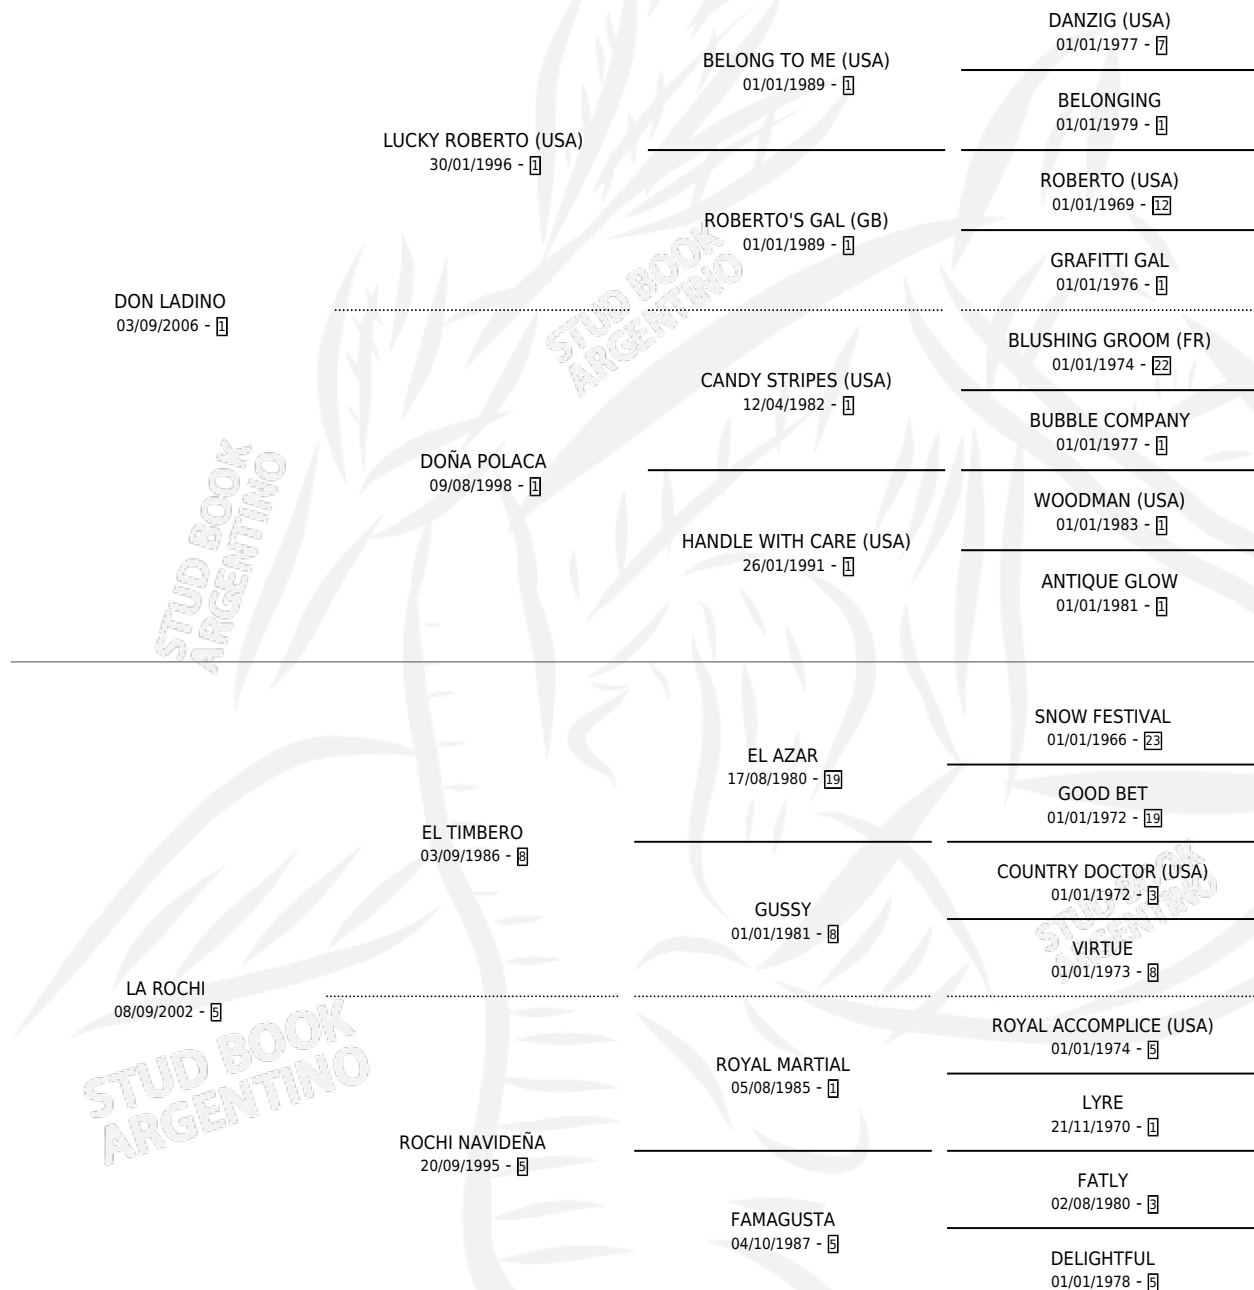

FUERZA ABELITO

por DON LADINO y LA ROCHI por EL TIMBERO

Argentina · Macho · Alazan · SP · 28/10/2013
Familia 5-c · Volumen 41

ESTADO

TIPIFICACIÓN SANGUÍNEA	X
TIPIFICACIÓN POR ADN	✓
PASAPORTE	✓
IDENTIFICACIÓN POR MICROCHIP	✓
REPRODUCTOR	X

Lugar de nacimiento: Loventue

Criador: Loventue

PEDIGREE