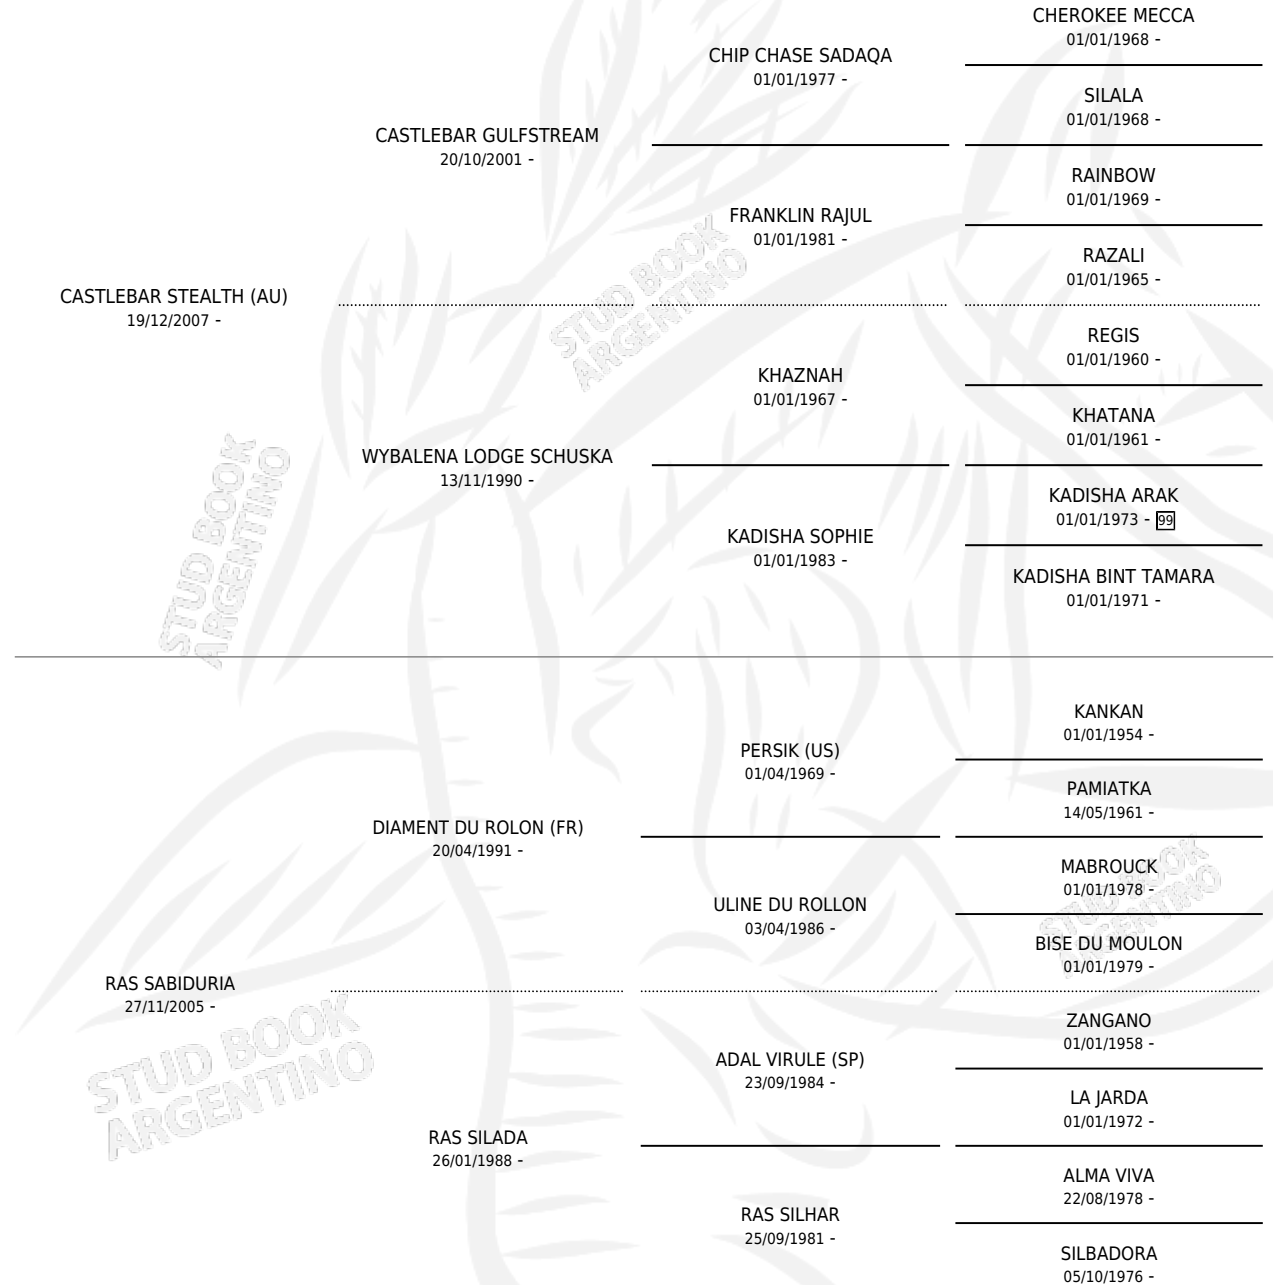

RAS PLATON

por **CASTLEBAR STEALTH (AU)** y **RAS SABIDURIA** por
DIAMENT DU ROLON (FR)

Argentina · Macho · Tordillo · AP · 15/10/2013
Familia · Volumen 41

ESTADO

TIPIFICACIÓN SANGUÍNEA	X
TIPIFICACIÓN POR ADN	✓
PASAPORTE	✓
IDENTIFICACIÓN POR MICROCHIP	✓
REPRODUCTOR	X

Lugar de nacimiento: Las Cortaderas

Criador: Las Cortaderas

PEDIGREE

RAS PLATON

Datos oficiales del Stud Book Argentino

Documento generado el 09/06/2026

studbook.org.ar