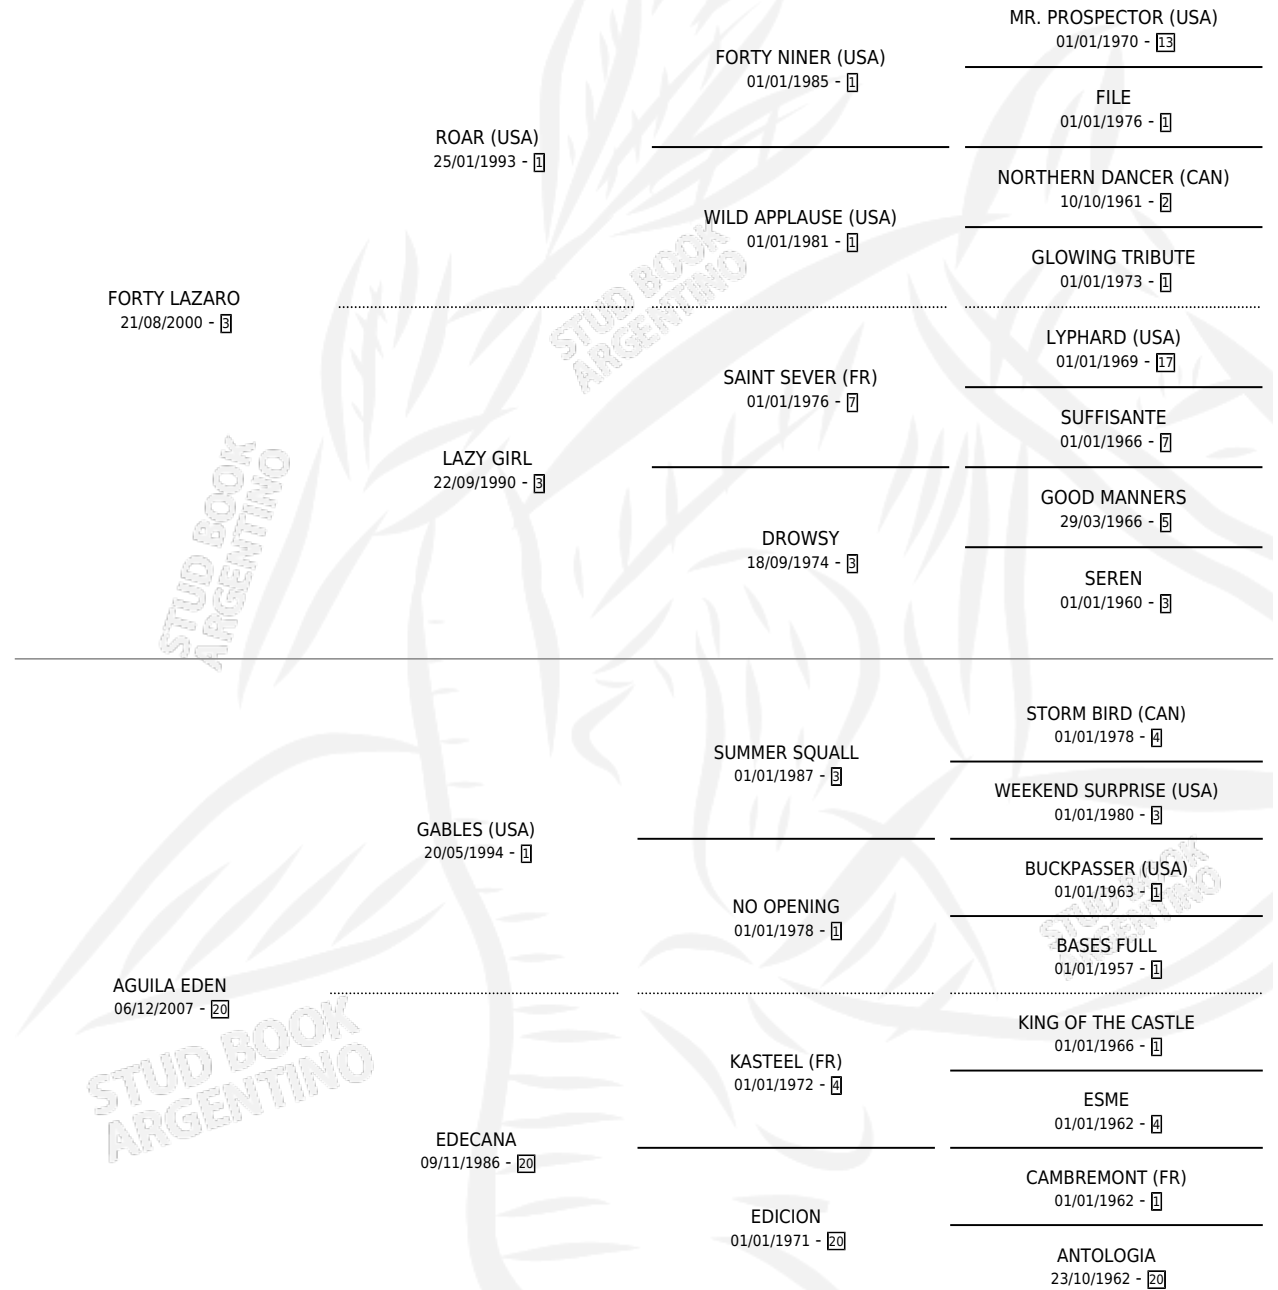

FORTY LOLY

por FORTY LAZARO y AGUILA EDEN por GABLES (USA)

Argentina · Hembra · Zaino · SP · 09/10/2013
Familia 20-d · Volumen 41

ESTADO

TIPIFICACIÓN SANGUÍNEA	X
TIPIFICACIÓN POR ADN	✓
PASAPORTE	✓
IDENTIFICACIÓN POR MICROCHIP	✓
REPRODUCTOR	✓

Lugar de nacimiento: Don Jacobo
Criador: Krahn Juan Marcelo

PEDIGREE

CAMPAÑA

Solo carreras oficiales de Argentina

POR EDAD

EDAD	CC	1°	2°	3°	4°	5°	NP	CLC	CLG	CLCG1	CLGG1	IMPORTE	GANANCIA / CC
5 AÑOS	2	0	0	0	0	0	2	0	0	0	0	\$0	\$0
TOTALES	2	0	0	0	0	0	2	0	0	0	0	\$0	\$0
%		0.0%	0.0%	0.0%	0.0%	0.0%	100%	0.0%	0.0%	0.0%	0.0%		