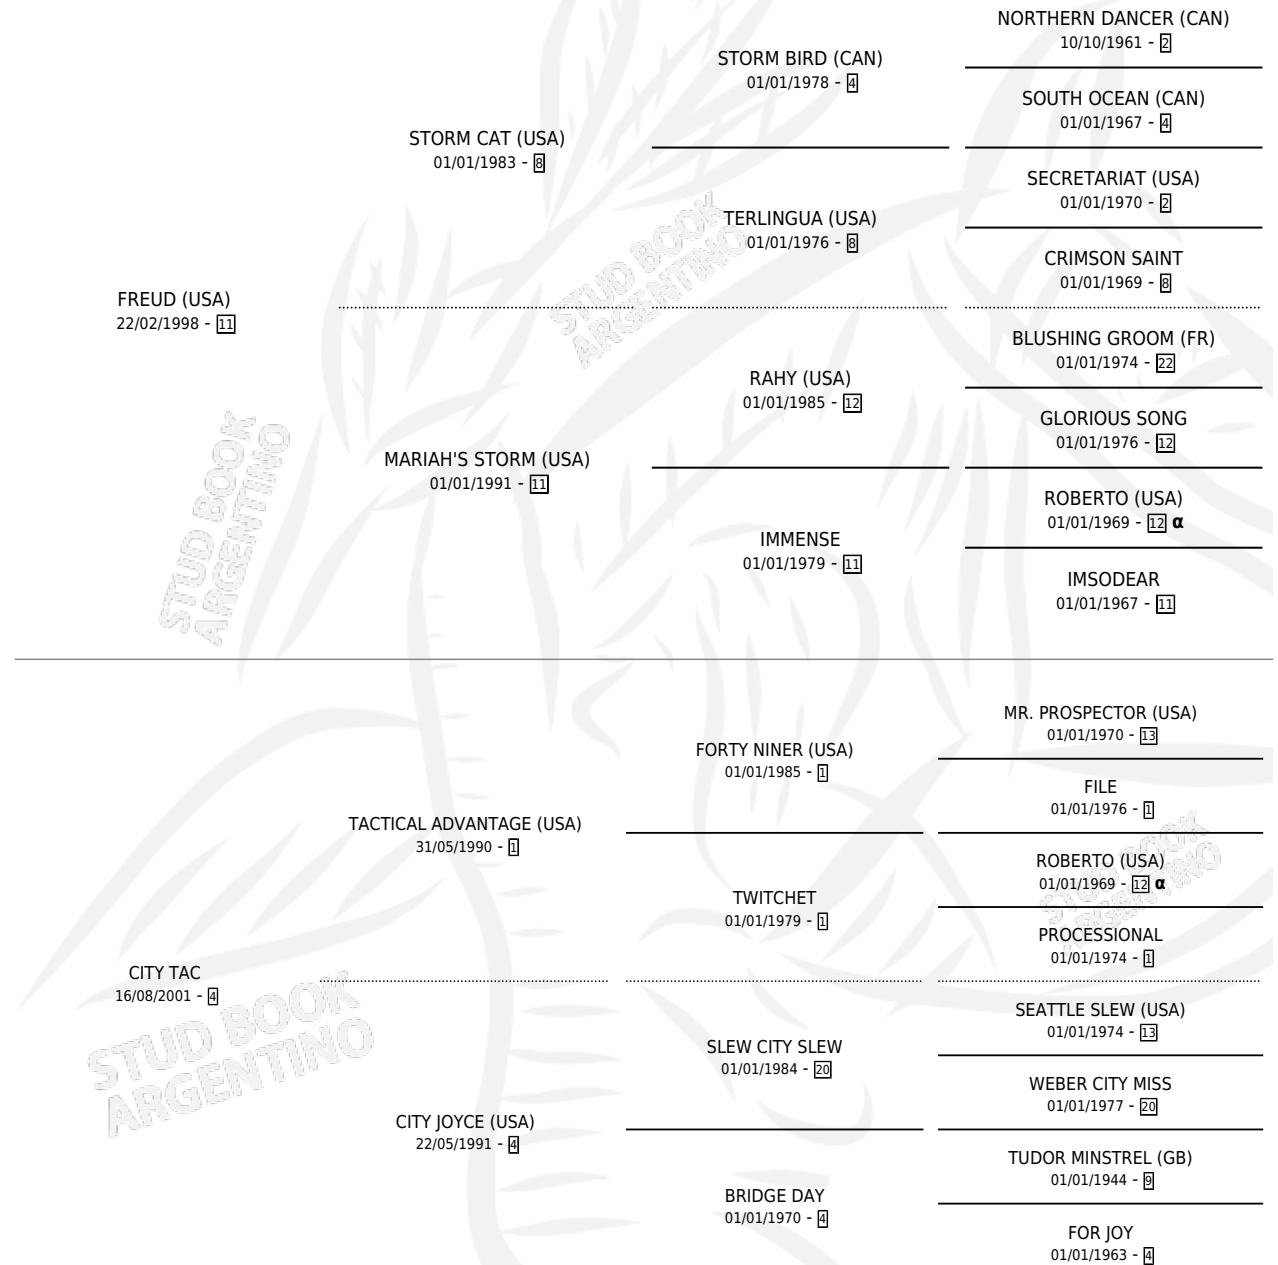

PSYCHO CITY

por **FREUD (USA)** y **CITY TAC** por **TACTICAL ADVANTAGE (USA)**

Argentina · Macho · Alazan · SP · 23/10/2013
Familia 4 · Volumen 41

ESTADO

TIPIFICACIÓN SANGUÍNEA	X
TIPIFICACIÓN POR ADN	✓
PASAPORTE	✓
IDENTIFICACIÓN POR MICROCHIP	✓
REPRODUCTOR	X

Lugar de nacimiento: Campo particular
Criador: Haras Embrujo S.A.

PEDIGREE

INBREEDING : α

PSYCHO CITY

Datos oficiales del Stud Book Argentino

Documento generado el 10/05/2026

studbook.org.ar