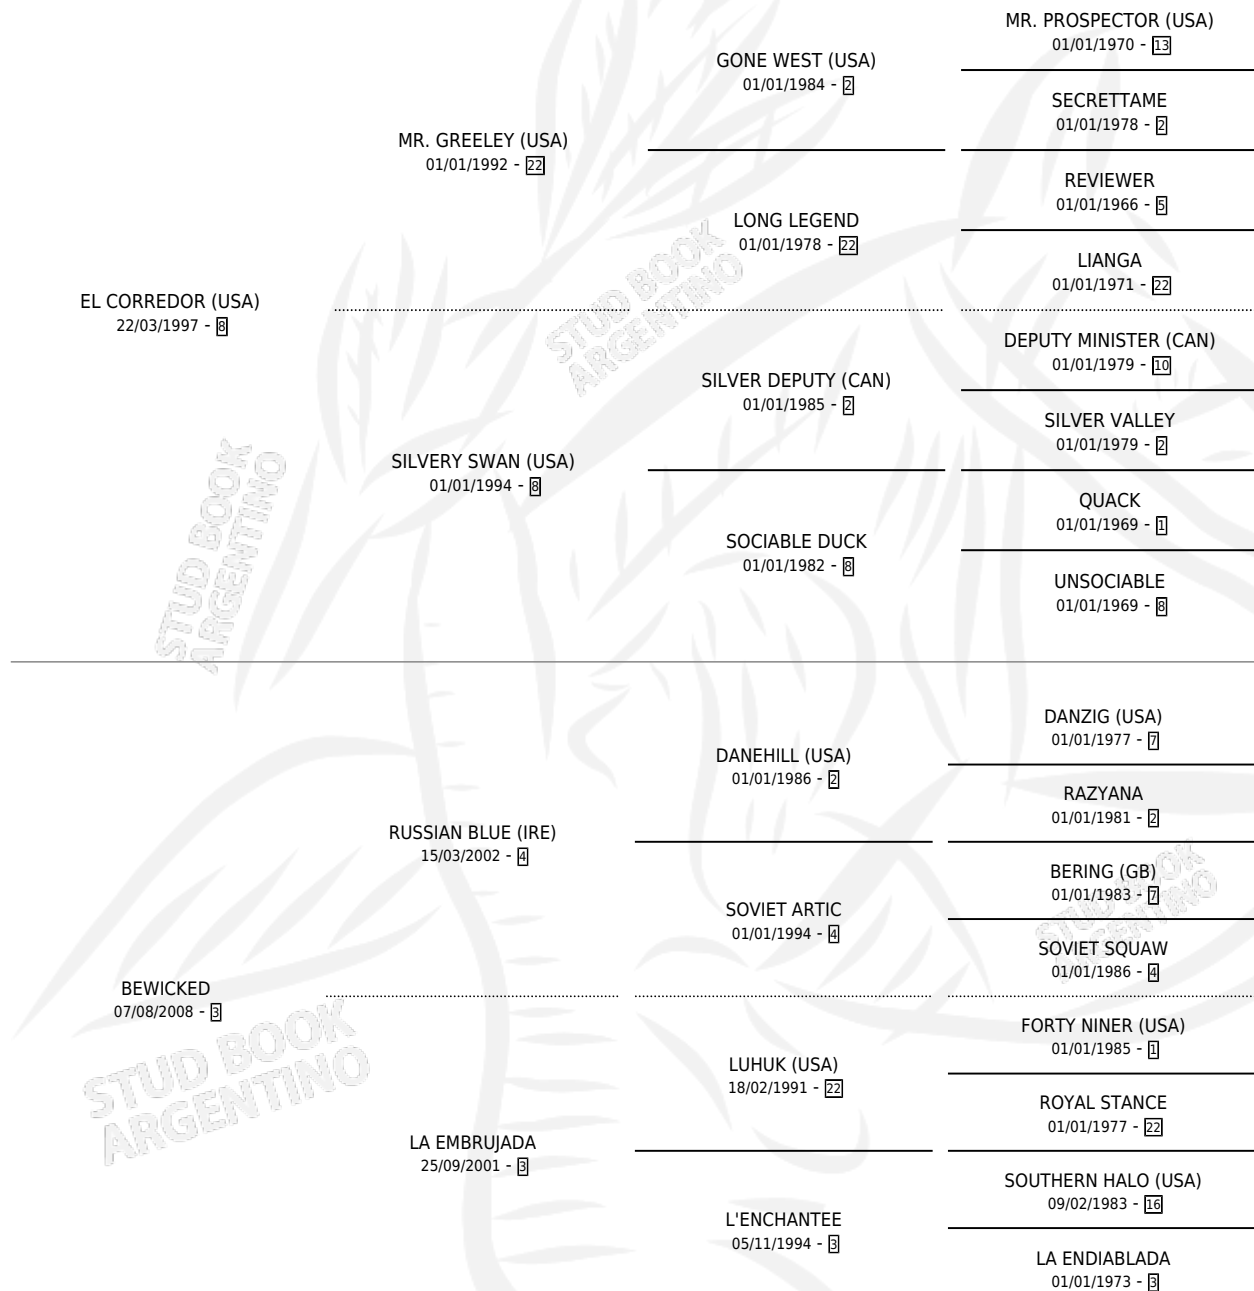

PANCHO NOBLE

por **EL CORREDOR (USA)** y **BEWICKED** por **RUSSIAN BLUE (IRE)**

Argentina · Macho · Alazan · SP · 28/07/2013
Familia 3-h · Volumen 41

ESTADO

TIPIFICACIÓN SANGUÍNEA	X
TIPIFICACIÓN POR ADN	✓
PASAPORTE	✓
IDENTIFICACIÓN POR MICROCHIP	✓
REPRODUCTOR	X

Lugar de nacimiento: Maria Alicia
Criador: Costanzo Jorge Federico

PEDIGREE

CAMPAÑA

Solo carreras oficiales de Argentina

POR EDAD

EDAD	CC	1°	2°	3°	4°	5°	NP	CLC	CLG	CLCG1	CLGG1	IMPORTE	GANANCIA / CC
3 AÑOS	1	0	1	0	0	0	0	0	0	0	0	\$15,689	\$15,689
4 AÑOS	1	0	0	0	0	0	1	0	0	0	0	\$0	\$0
TOTALES	2	0	1	0	0	0	1	0	0	0	0	\$15,689	\$7,845
%		0.0%	50.0%	0.0%	0.0%	0.0%	50.0%	0.0%	0.0%	0.0%	0.0%		

Placés en La Punta en 2 carreras disputadas.

POR DISTANCIA

HIPODROMO	CC	1°	2°	3°	4°	5°	NP	CLC	CLG	CLCG1	CLGG1	IMPORTE
LA PUNTA	2	0	1	0	0	0	1	0	0	0	0	\$15,689
1000 MTS	2	0	1	0	0	0	1	0	0	0	0	\$15,689

POR PISTA