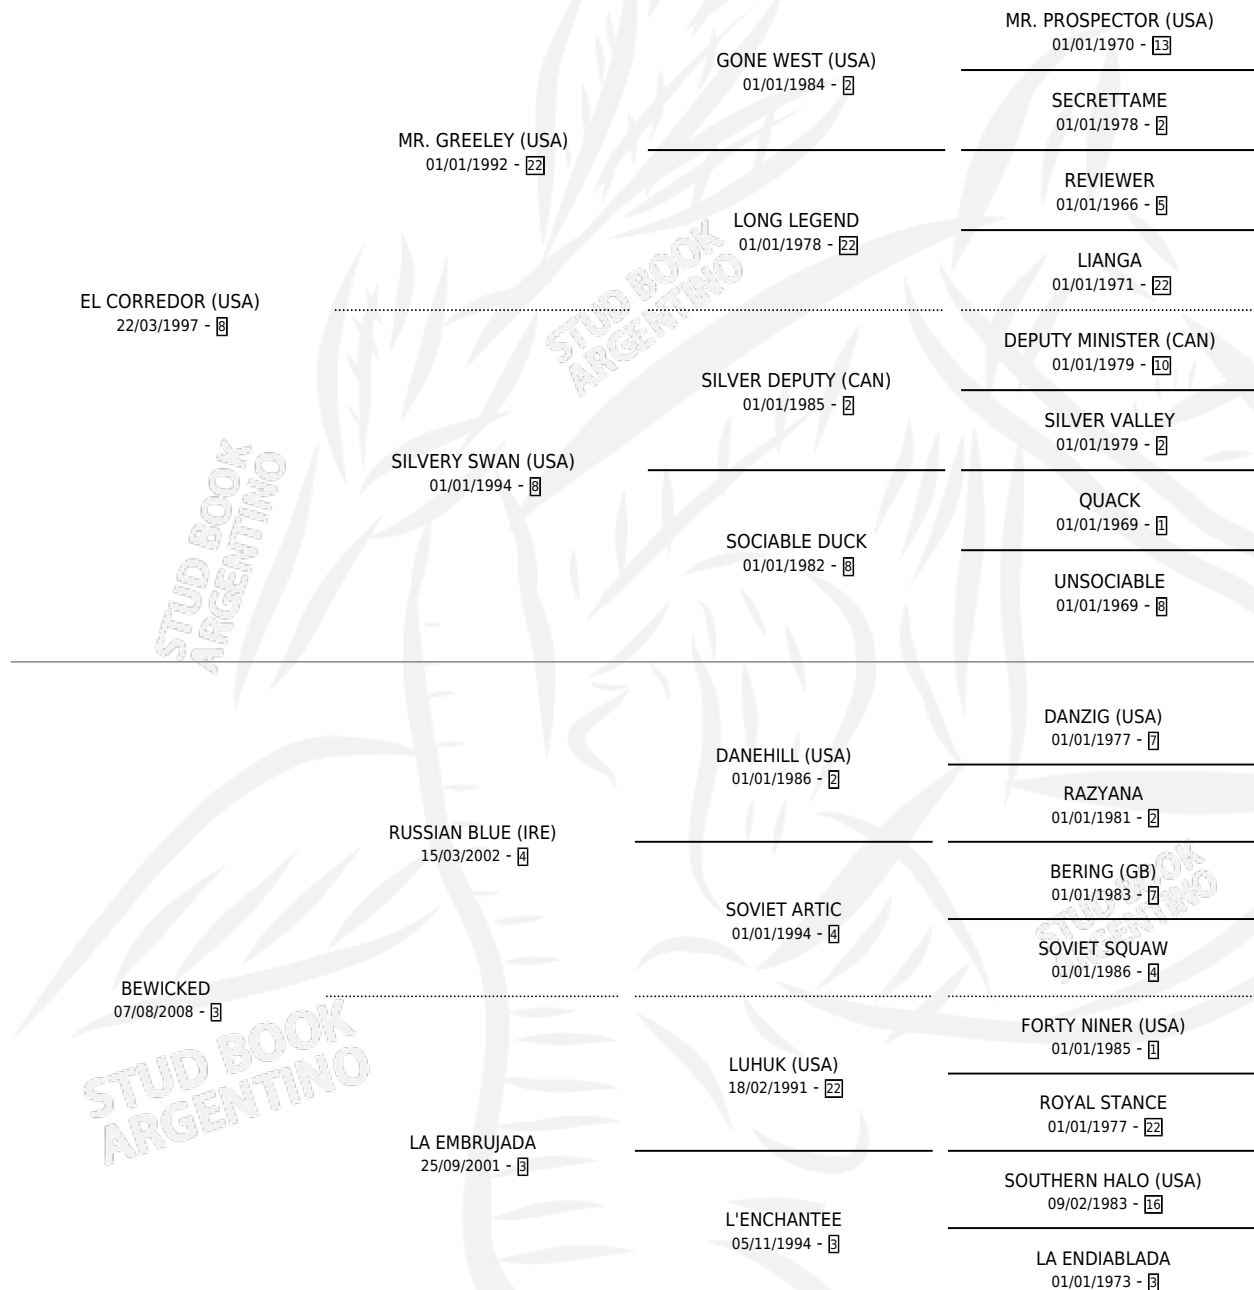

PANCHO NOBLE

por **EL CORREDOR (USA)** y **BEWICKED** por **RUSSIAN BLUE (IRE)**

Argentina · Macho · Alazan · SP · 28/07/2013
Familia 3-h · Volumen 41

ESTADO

TIPIFICACIÓN SANGUÍNEA	X
TIPIFICACIÓN POR ADN	✓
PASAPORTE	✓
IDENTIFICACIÓN POR MICROCHIP	✓
REPRODUCTOR	X

Lugar de nacimiento: Maria Alicia
Criador: Costanzo Jorge Federico

PEDIGREE

CAMPAÑA

Solo carreras oficiales de Argentina

POR EDAD

EDAD	CC	1°	2°	3°	4°	5°	NP	CLC	CLG	CLCG1	CLGG1	IMPORTE	GANANCIA / CC
3 AÑOS	1	0	1	0	0	0	0	0	0	0	0	\$15,689	\$15,689
4 AÑOS	1	0	0	0	0	0	1	0	0	0	0	\$0	\$0
TOTALES	2	0	1	0	0	0	1	0	0	0	0	\$15,689	\$7,845
%		0.0%	50.0%	0.0%	0.0%	0.0%	50.0%	0.0%	0.0%	0.0%	0.0%		

Placés en La Punta en 2 carreras disputadas.

POR DISTANCIA

HIPODROMO	CC	1°	2°	3°	4°	5°	NP	CLC	CLG	CLCG1	CLGG1	IMPORTE
LA PUNTA	2	0	1	0	0	0	1	0	0	0	0	\$15,689
1000 MTS	2	0	1	0	0	0	1	0	0	0	0	\$15,689

POR PISTA