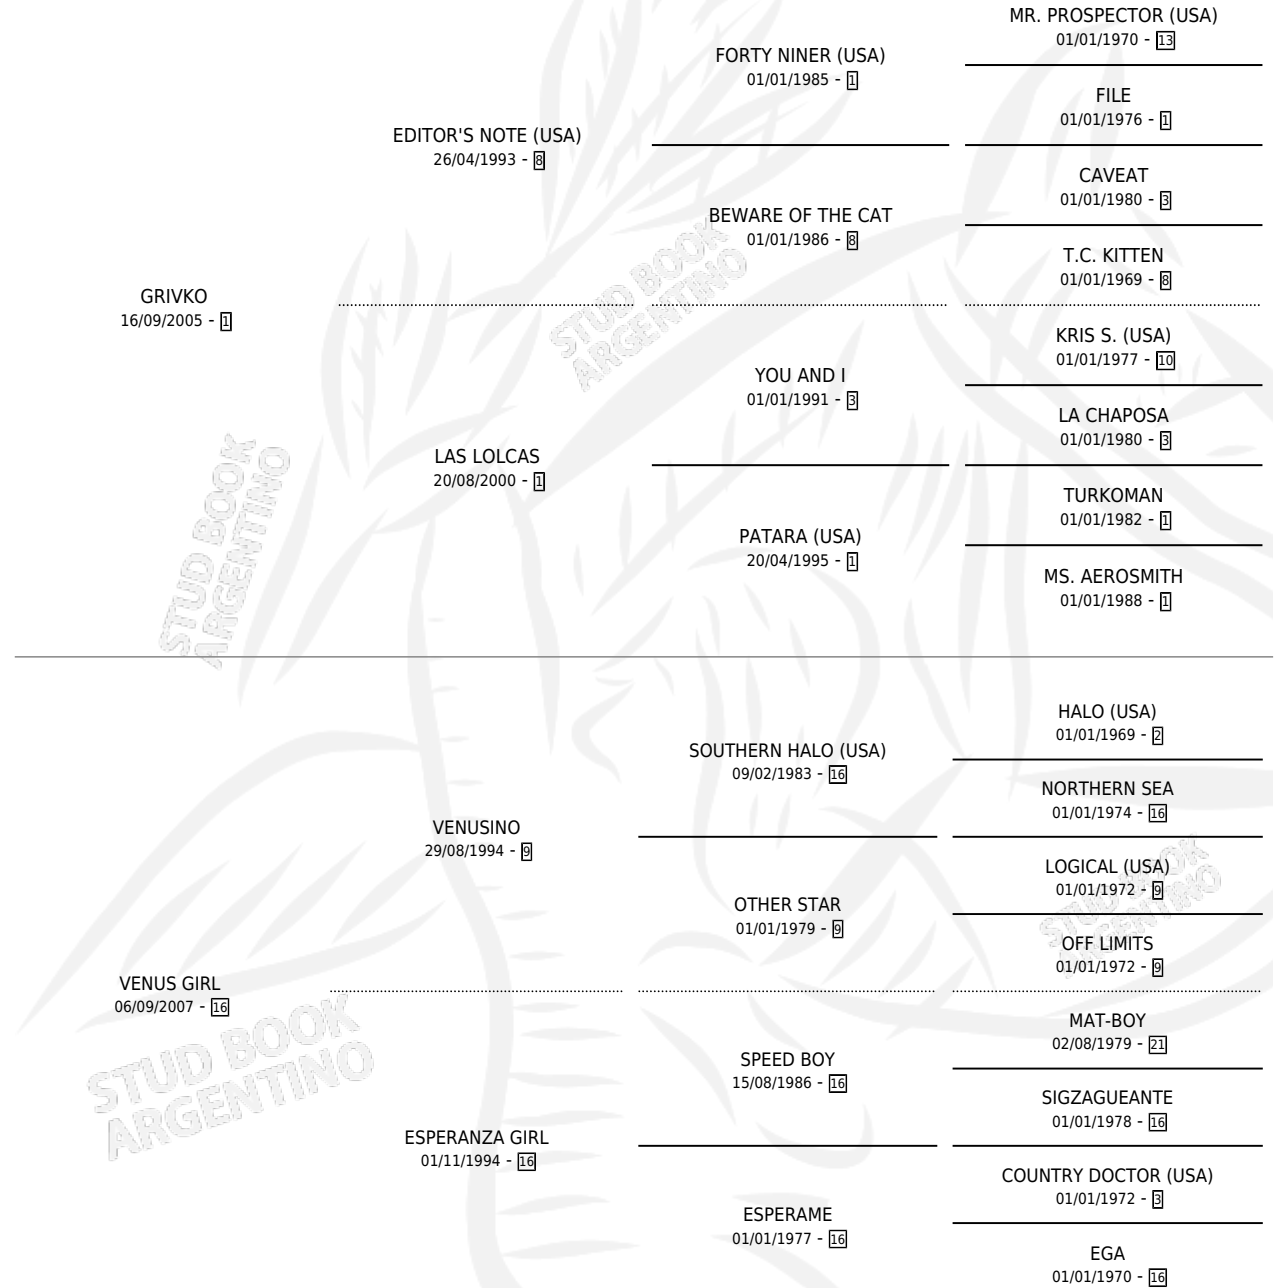

GRIVKO'S SON

por GRIVKO y VENUS GIRL por VENUSINO

Argentina · Macho · Alazan · SP · 13/10/2013
Familia 16-d · Volumen 41

ESTADO

TIPIFICACIÓN SANGUÍNEA	X
TIPIFICACIÓN POR ADN	X
PASAPORTE	X
IDENTIFICACIÓN POR MICROCHIP	X
REPRODUCTOR	X

Lugar de nacimiento: La Carolina
Criador: Paz Carlos Alberto

PEDIGREE

GRIVKO'S SON

Datos oficiales del Stud Book Argentino

Documento generado el 08/05/2026

studbook.org.ar