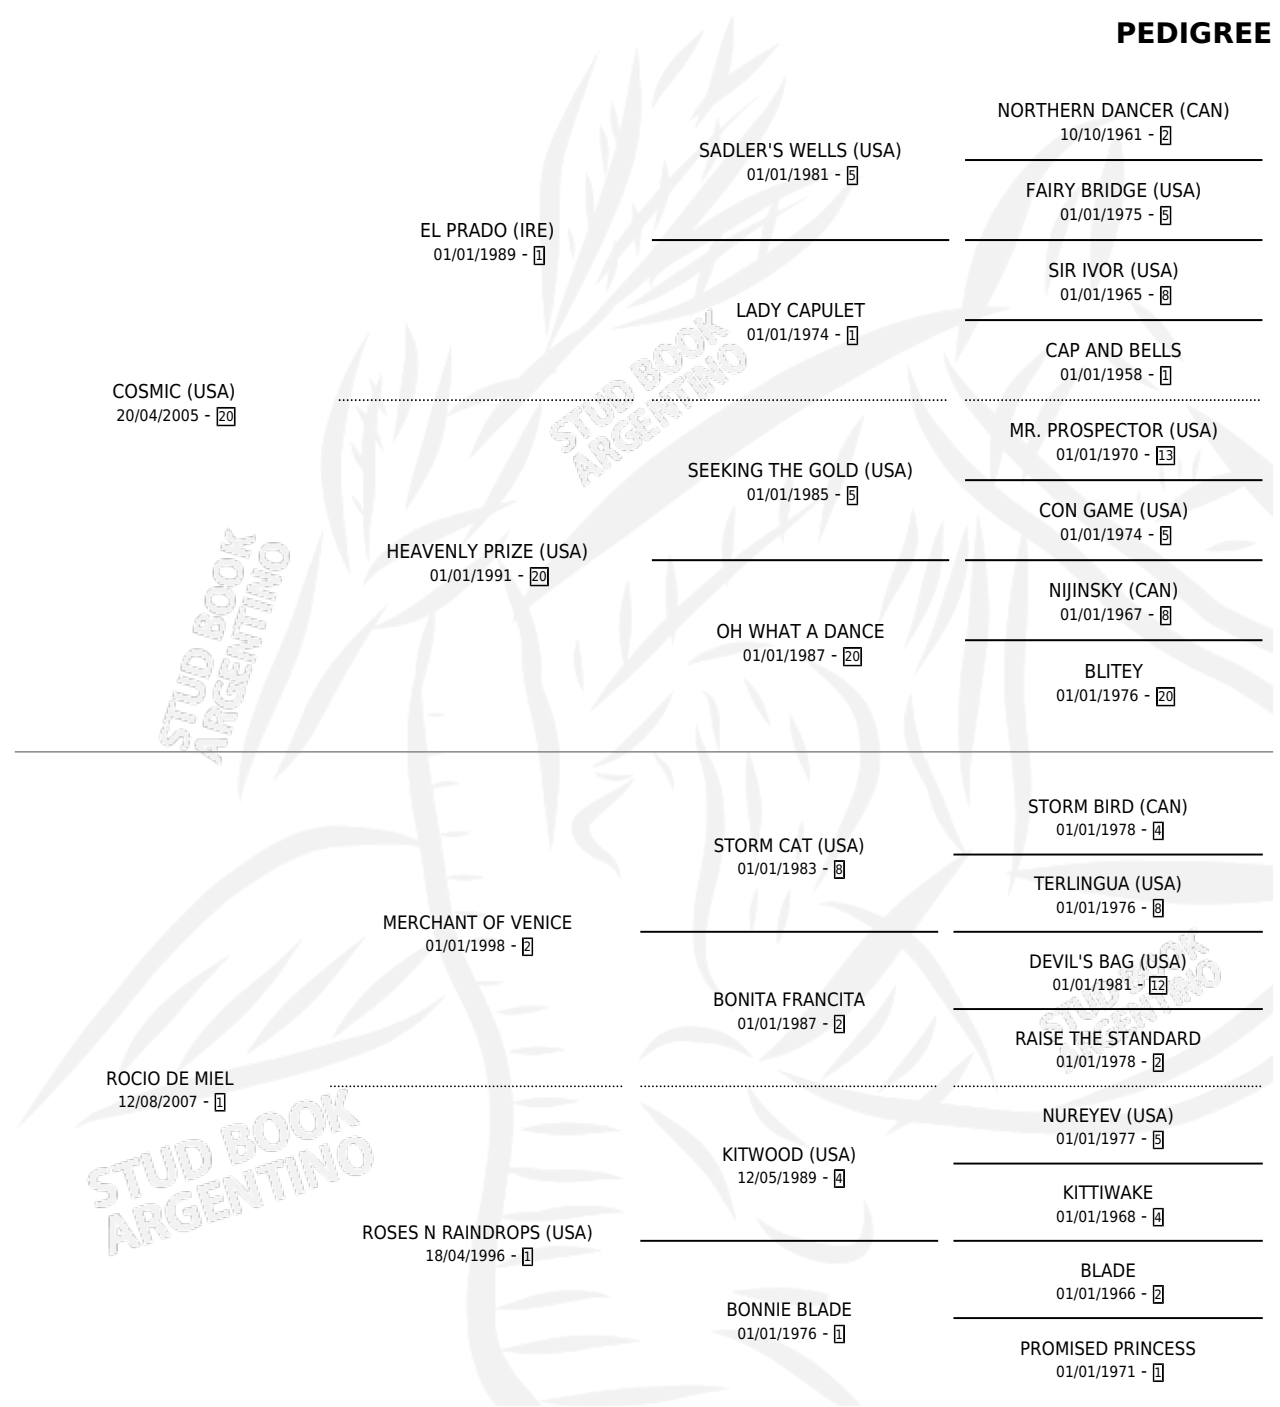

REY AZTECA

por COSMIC (USA) y ROCIO DE MIEL por MERCHANT OF VENICE

Argentina · Macho · Zaino · SP · 02/10/2013
Familia 1-l · Volumen 41

ESTADO

TIPIFICACIÓN SANGUÍNEA	X
TIPIFICACIÓN POR ADN	✓
PASAPORTE	✓
IDENTIFICACIÓN POR MICROCHIP	✓
REPRODUCTOR	X

Lugar de nacimiento: Chenaut
Criador: Haras Cachagua S.A.

PEDIGREE

REY AZTECA

Datos oficiales del Stud Book Argentino

Documento generado el 07/05/2026

studbook.org.ar