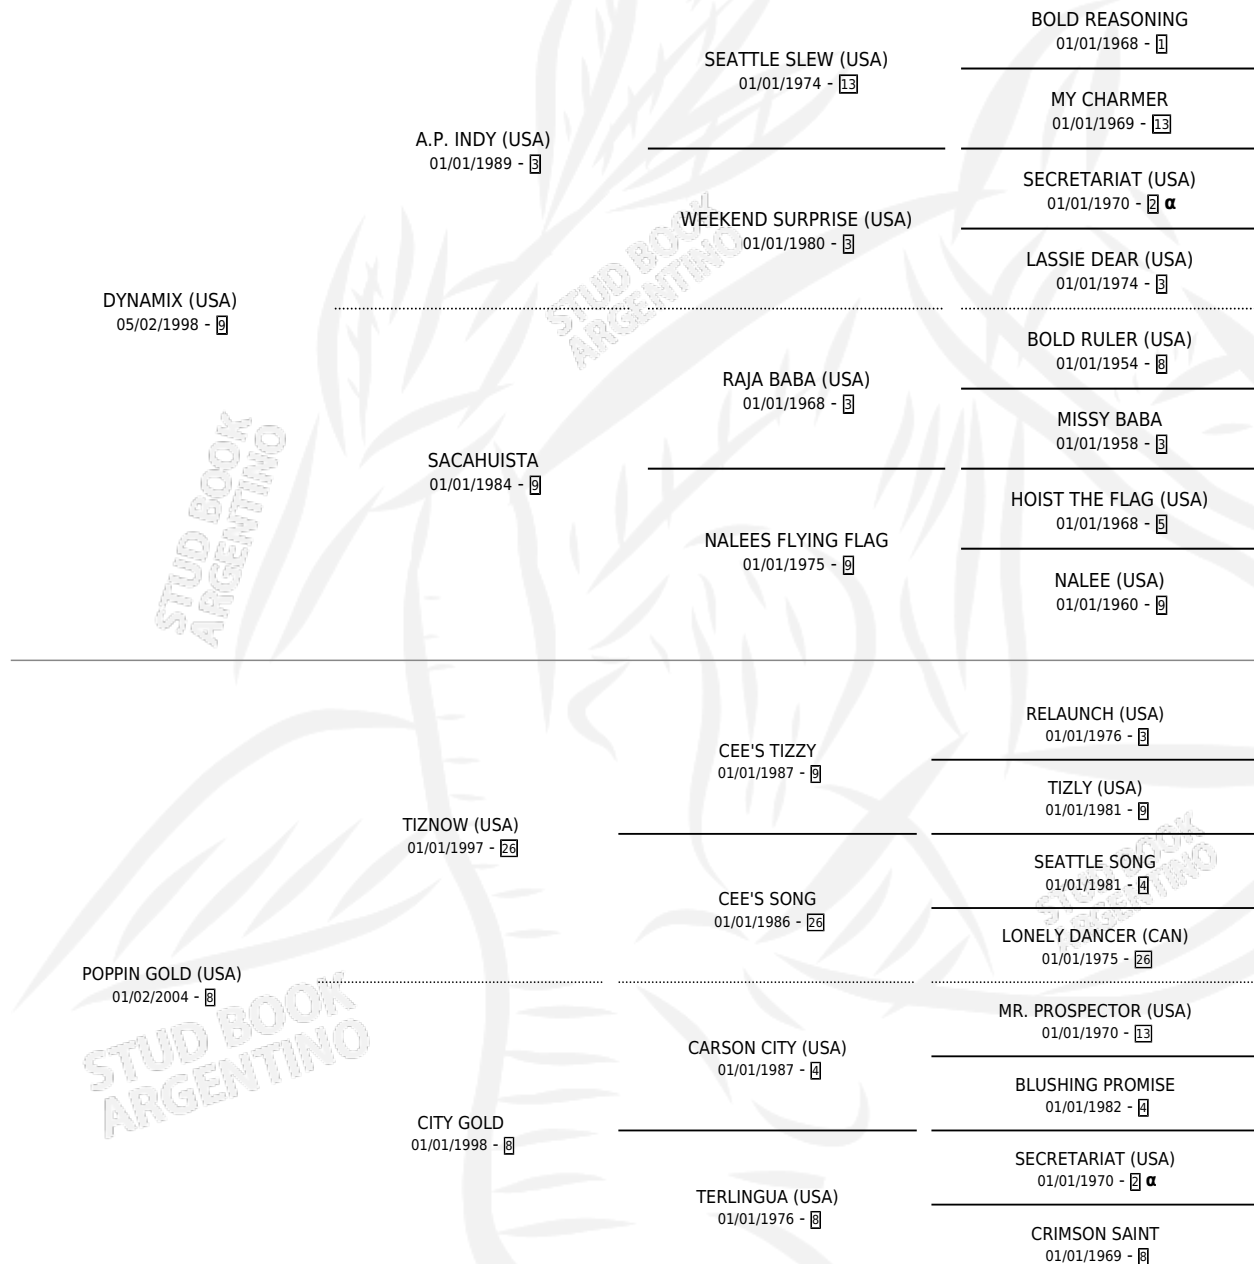

PIHUI

por **DYNAMIX (USA)** y **POPPIN GOLD (USA)** por **TIZNOW (USA)**

Argentina · Hembra · Zaino · SP · 23/09/2013
Familia 8-c · Volumen 41

ESTADO

TIPIFICACIÓN SANGUÍNEA	X
TIPIFICACIÓN POR ADN	X
PASAPORTE	X
IDENTIFICACIÓN POR MICROCHIP	X
REPRODUCTOR	X

Lugar de nacimiento: Chenaut

Criador: Haras Cachagua S.A. y Haras Pozo De Luna S.A.

PEDIGREE

INBREEDING : α

PIHUI

Datos oficiales del Stud Book Argentino

Documento generado el 02/05/2026

studbook.org.ar