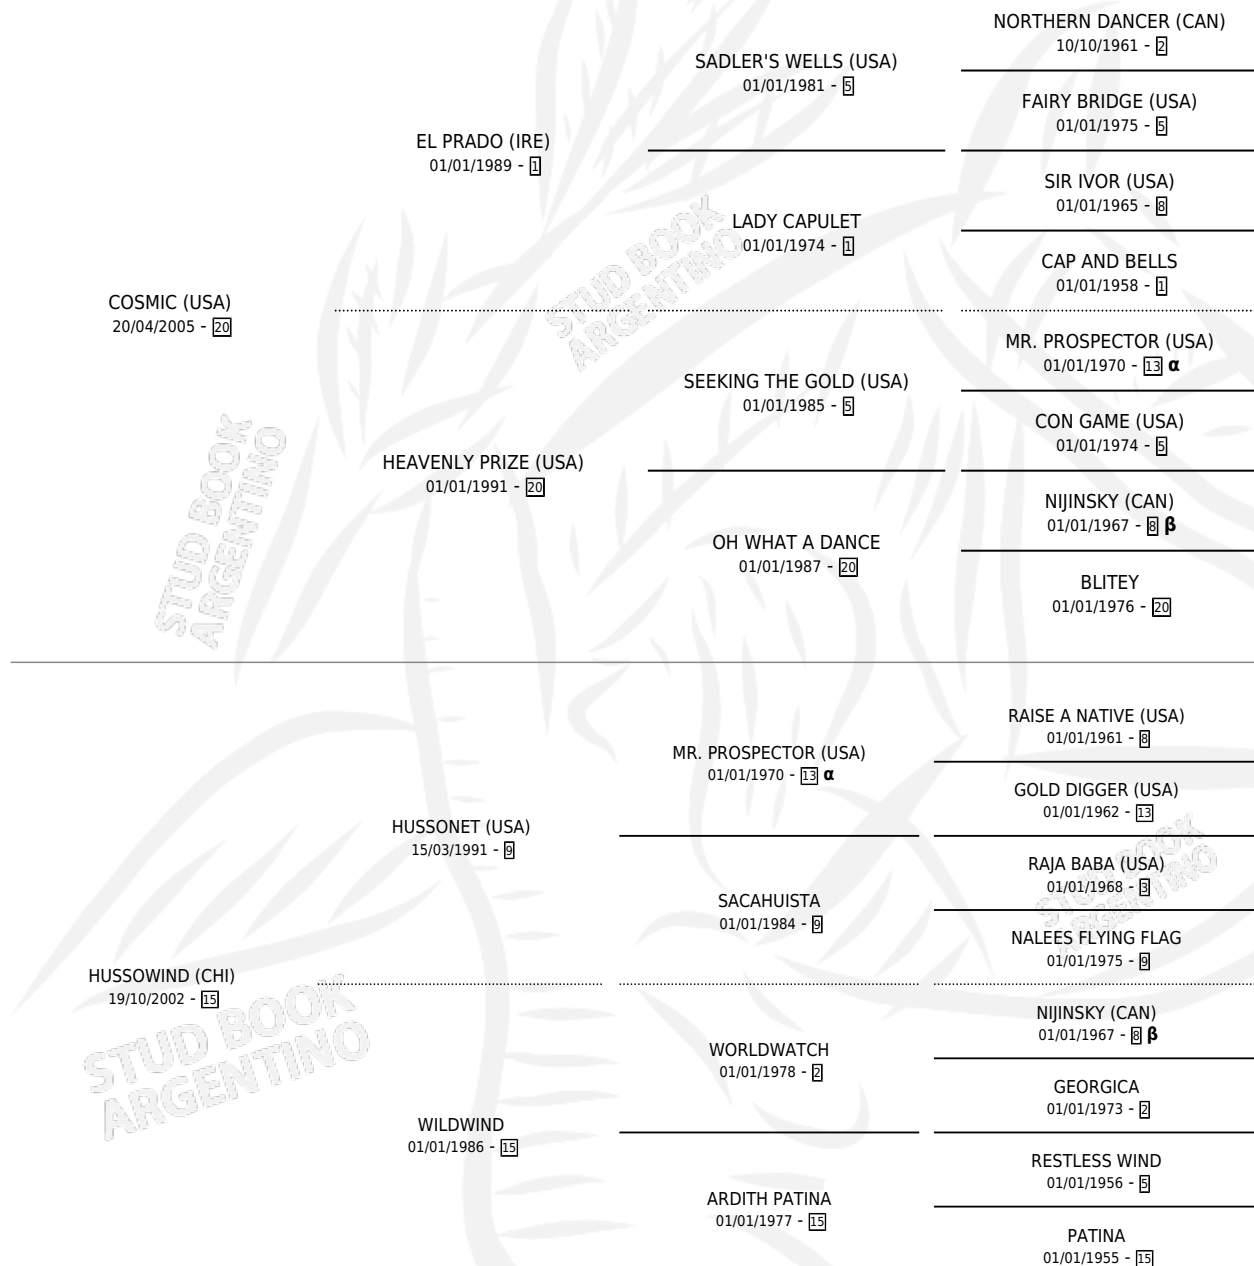

# HUOPA

por **COSMIC (USA)** y **HUSSOWIND (CHI)** por **HUSSONET (USA)**

Argentina · Hembra · Tordillo · SP · 05/10/2013  
Familia 15-a · Volumen 41

## ESTADO

TIPIFICACIÓN SANGUÍNEA	X
TIPIFICACIÓN POR ADN	✓
PASAPORTE	✓
IDENTIFICACIÓN POR MICROCHIP	✓
REPRODUCTOR	X

**Lugar de nacimiento:** Chenaut

**Criador:** Haras Cachagua S.A. y Haras Pozo De Luna S.A.

## PEDIGREE

INBREEDING : **α,β**