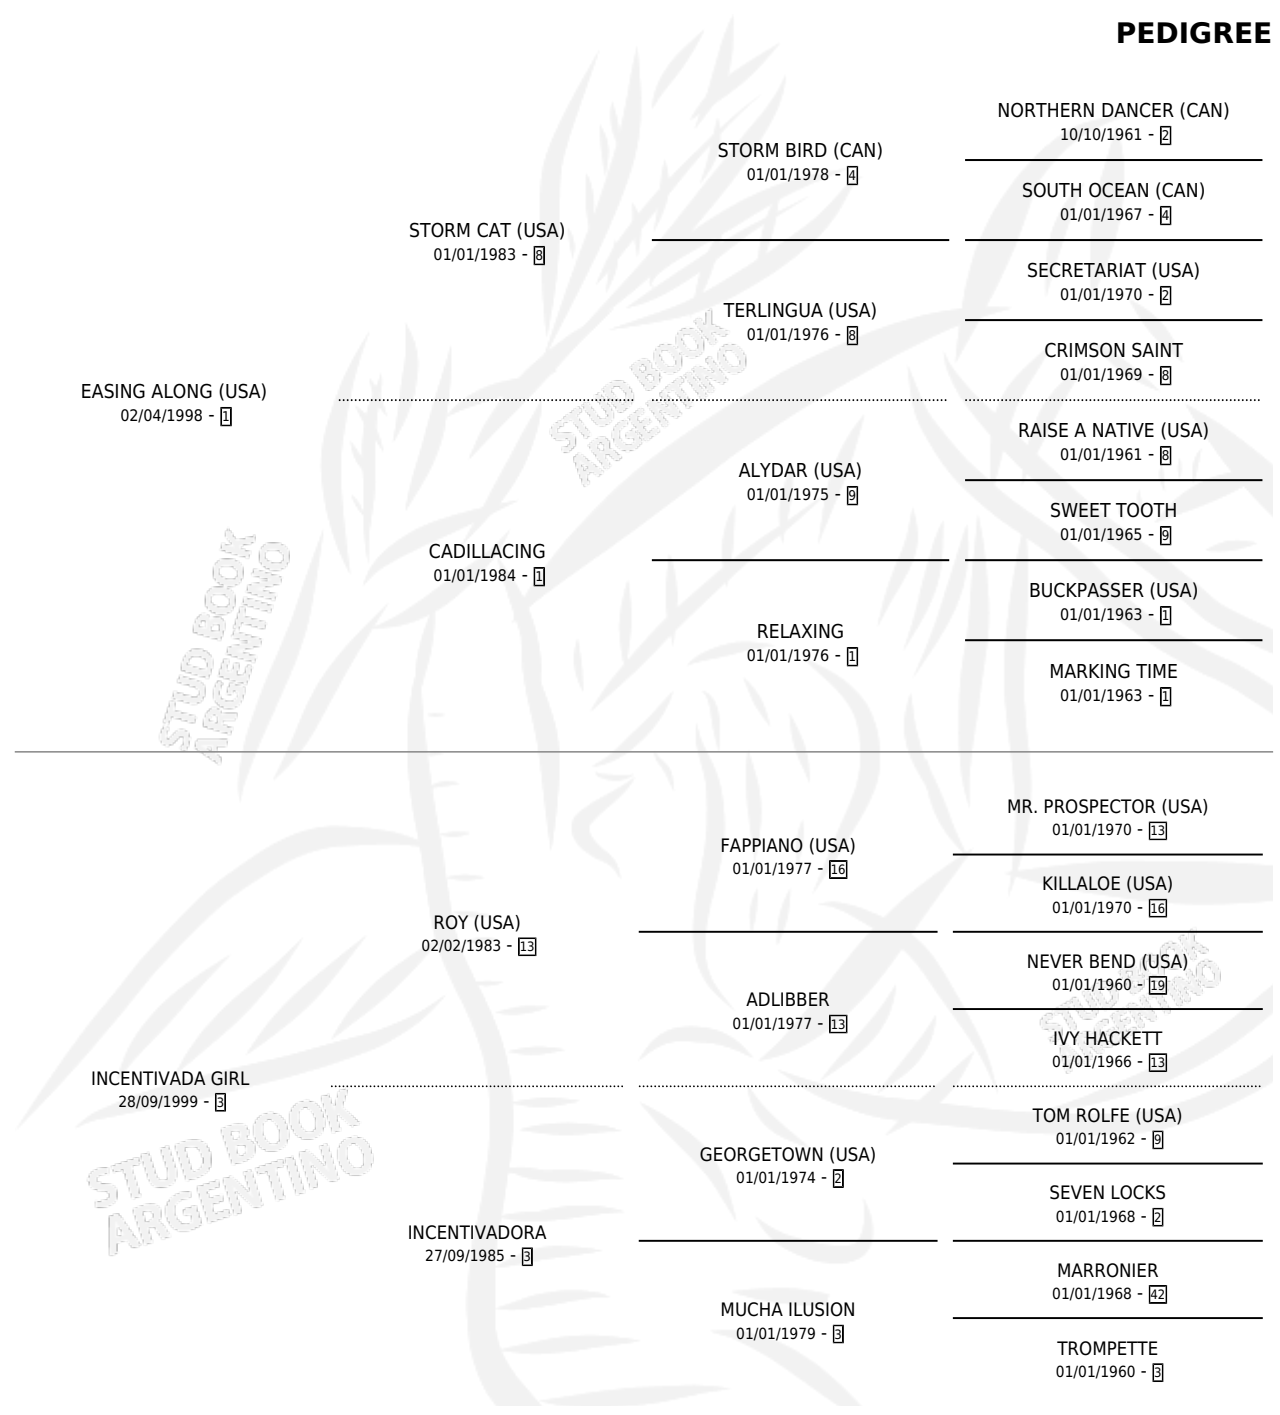

INEPA

por **EASING ALONG (USA)** y **INCENTIVADA GIRL** por **ROY (USA)**

Argentina · Hembra · Alazan · SP · 25/10/2013
Familia 3-m · Volumen 41

ESTADO

TIPIFICACIÓN SANGUÍNEA	X
TIPIFICACIÓN POR ADN	✓
PASAPORTE	✓
IDENTIFICACIÓN POR MICROCHIP	✓
REPRODUCTOR	✓

Lugar de nacimiento: Pozo de Luna

Criador: Haras Cachagua S.A. y Haras Pozo De Luna S.A.

~

HIJOS

	MACHOS	HEMBRAS
3 NACIERON	1	2
SIN ACTUACIONES		

PEDIGREE