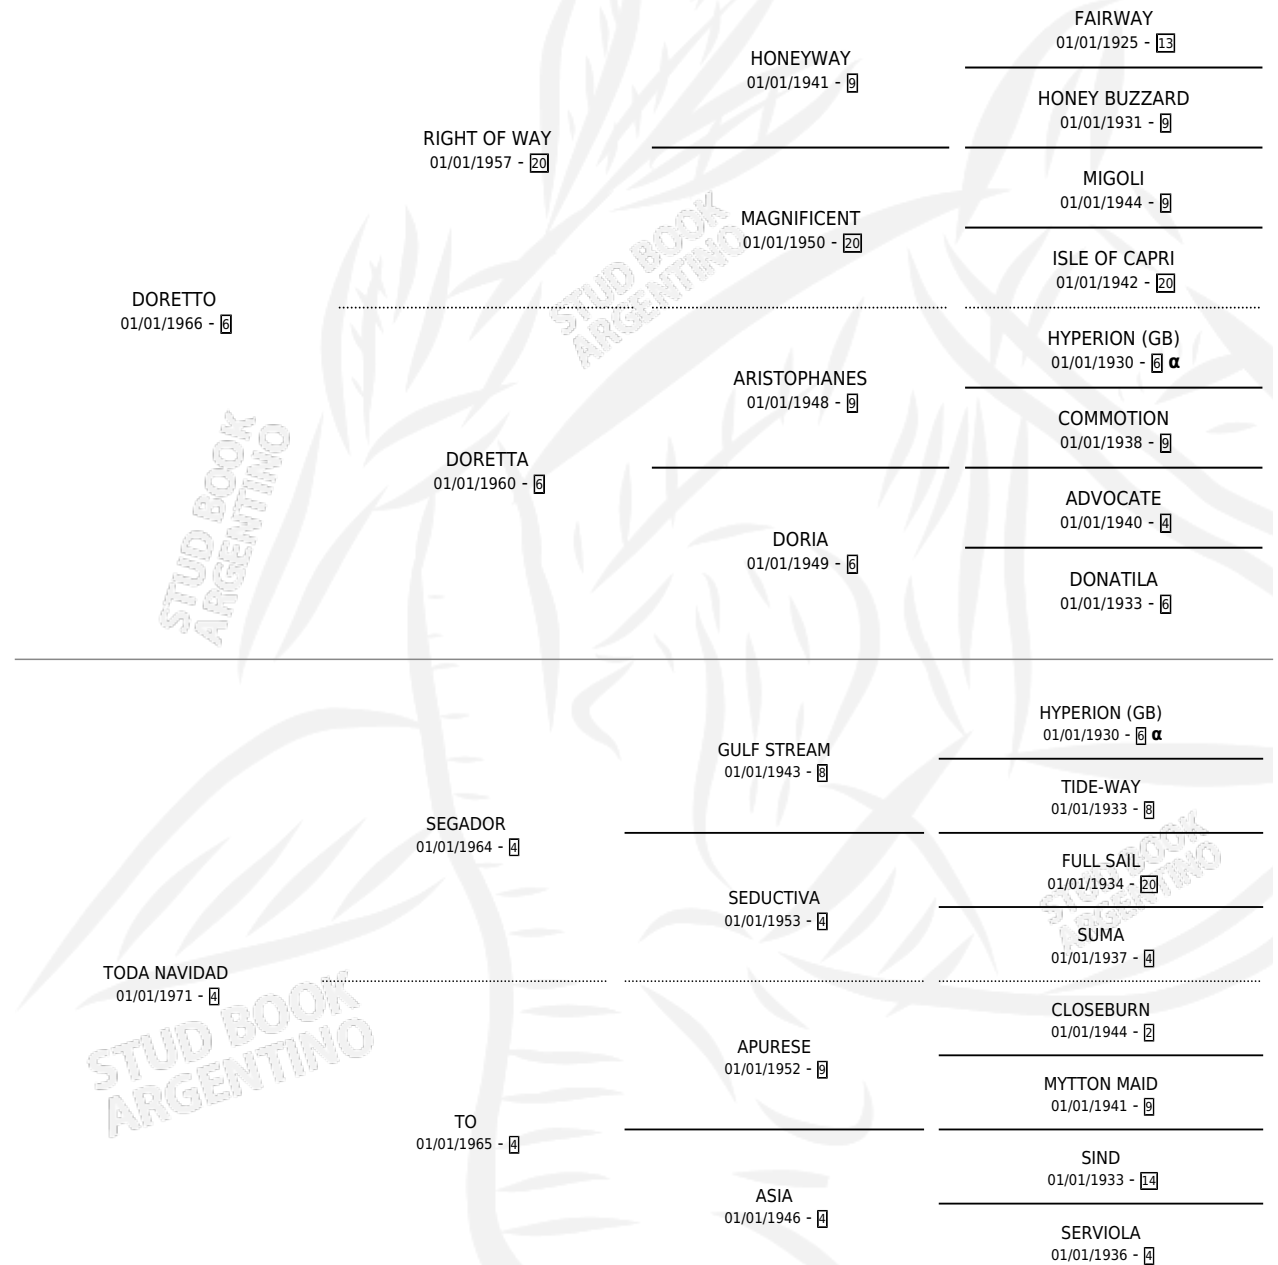

DORETTINA

por **DORETTO** y **TODA NAVIDAD** por **SEGADOR**

Argentina · Hembra · Zaino · SP · 01/01/1976
Familia 4-k · Volumen 29

ESTADO

TIPIFICACIÓN SANGUÍNEA	X
TIPIFICACIÓN POR ADN	X
PASAPORTE	X
IDENTIFICACIÓN POR MICROCHIP	X
REPRODUCTOR	✓

Lugar de nacimiento: Campo particular

Criador: Sin dato

PEDIGREE

INBREEDING : α

S

mientos 0 / Efectividad 0.00%

PADRILLO	PRODUCTO	CRIADOR	1ER SERVICIO	ÚLTIMO SERVICIO
EL SATELITE	∅		08/11/1985	05/12/1985
DORETTINA	∅			
EL SATELITE	∅			