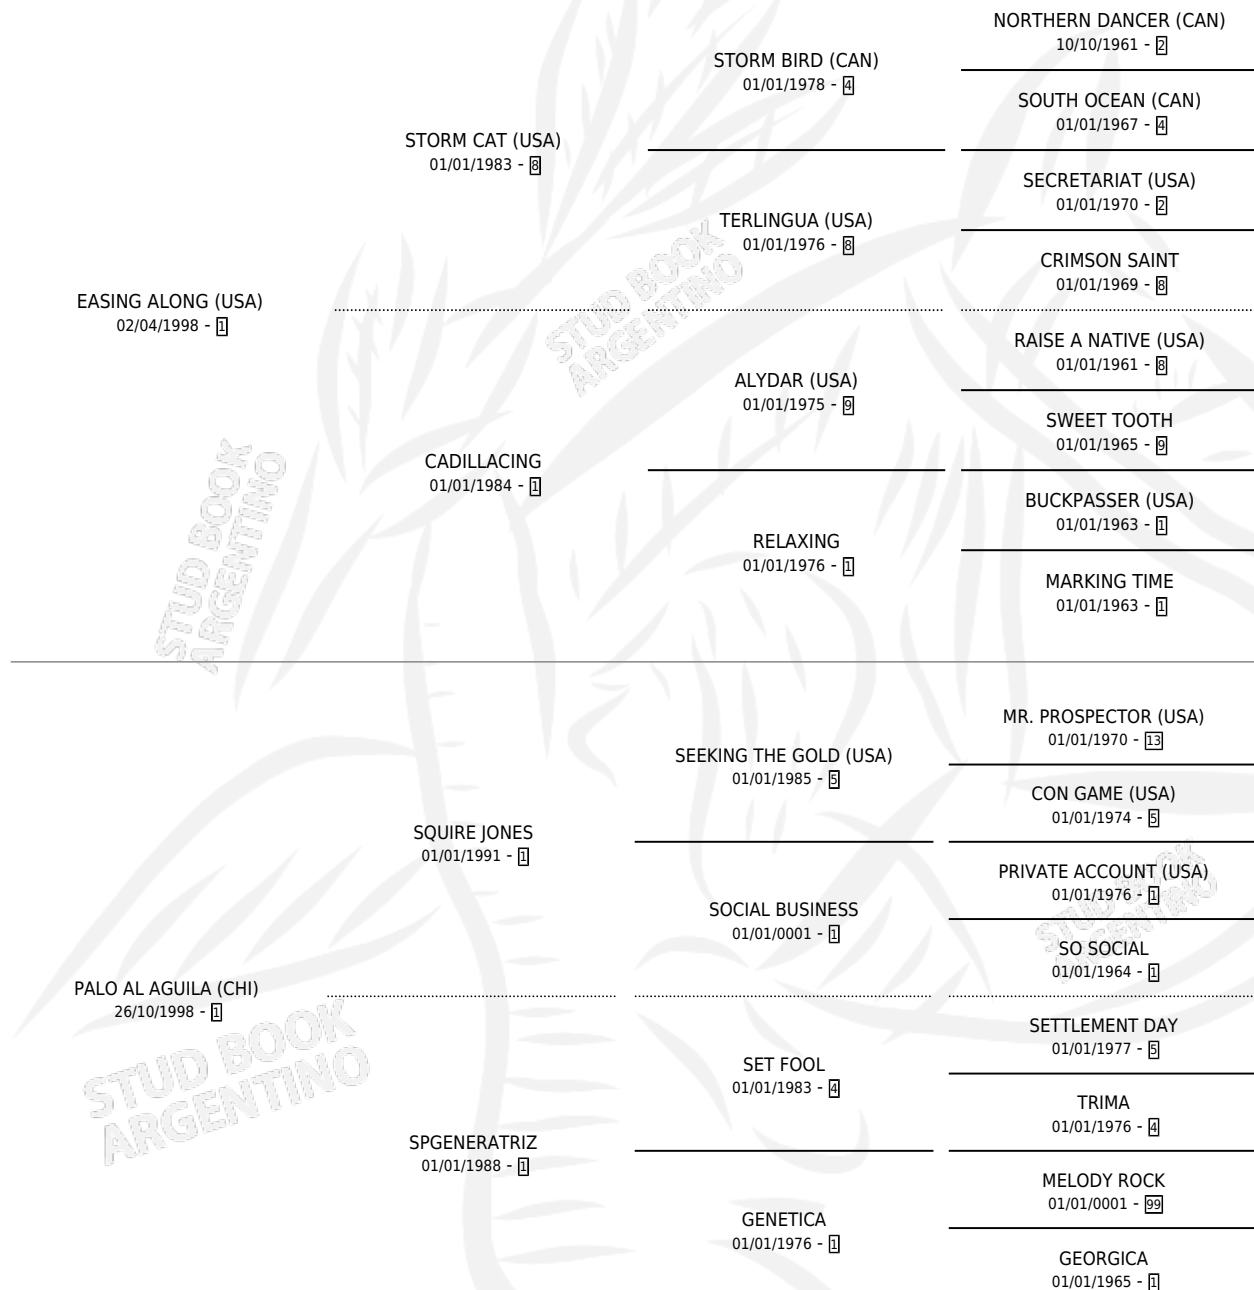

PUNTA CLOVIS

por **EASING ALONG (USA)** y **PALO AL AGUILA (CHI)** por **SQUIRE JONES**

Argentina · Hembra · Zaino · SP · 18/10/2013
Familia 1 · Volumen 41

ESTADO

TIPIFICACIÓN SANGUÍNEA	X
TIPIFICACIÓN POR ADN	✓
PASAPORTE	✓
IDENTIFICACIÓN POR MICROCHIP	✓
REPRODUCTOR	✓

Lugar de nacimiento: Pozo de Luna

Criador: Haras Cachagua S.A. y Haras Pozo De Luna S.A.

~

HIJOS

	MACHOS	HEMBRAS
3 NACIERON	3	0
2 CORRIERON	2	0
1 GANARON	1	0
0 GANADORES CL	0 GANADORES GR	0 GANADORES G1

PEDIGREE

CAMPAÑA

Solo carreras oficiales de Argentina

POR EDAD

EDAD	CC	1°	2°	3°	4°	5°	NP	CLC	CLG	CLCG1	CLGG1	IMPORTE	GANANCIA / CC
3 AÑOS	5	0	1	1	0	0	3	0	0	0	0	\$79,200	\$15,840
4 AÑOS	10	3	4	1	1	1	0	0	0	0	0	\$577,656	\$57,766
5 AÑOS	4	0	1	1	0	0	2	0	0	0	0	\$46,035	\$11,509
TOTALES	19	3	6	3	1	1	5	0	0	0	0	\$702,891	\$36,994
%		15.8%	31.6%	15.8%	5.3%	5.3%	26.3%	0.0%	0.0%	0.0%	0.0%		