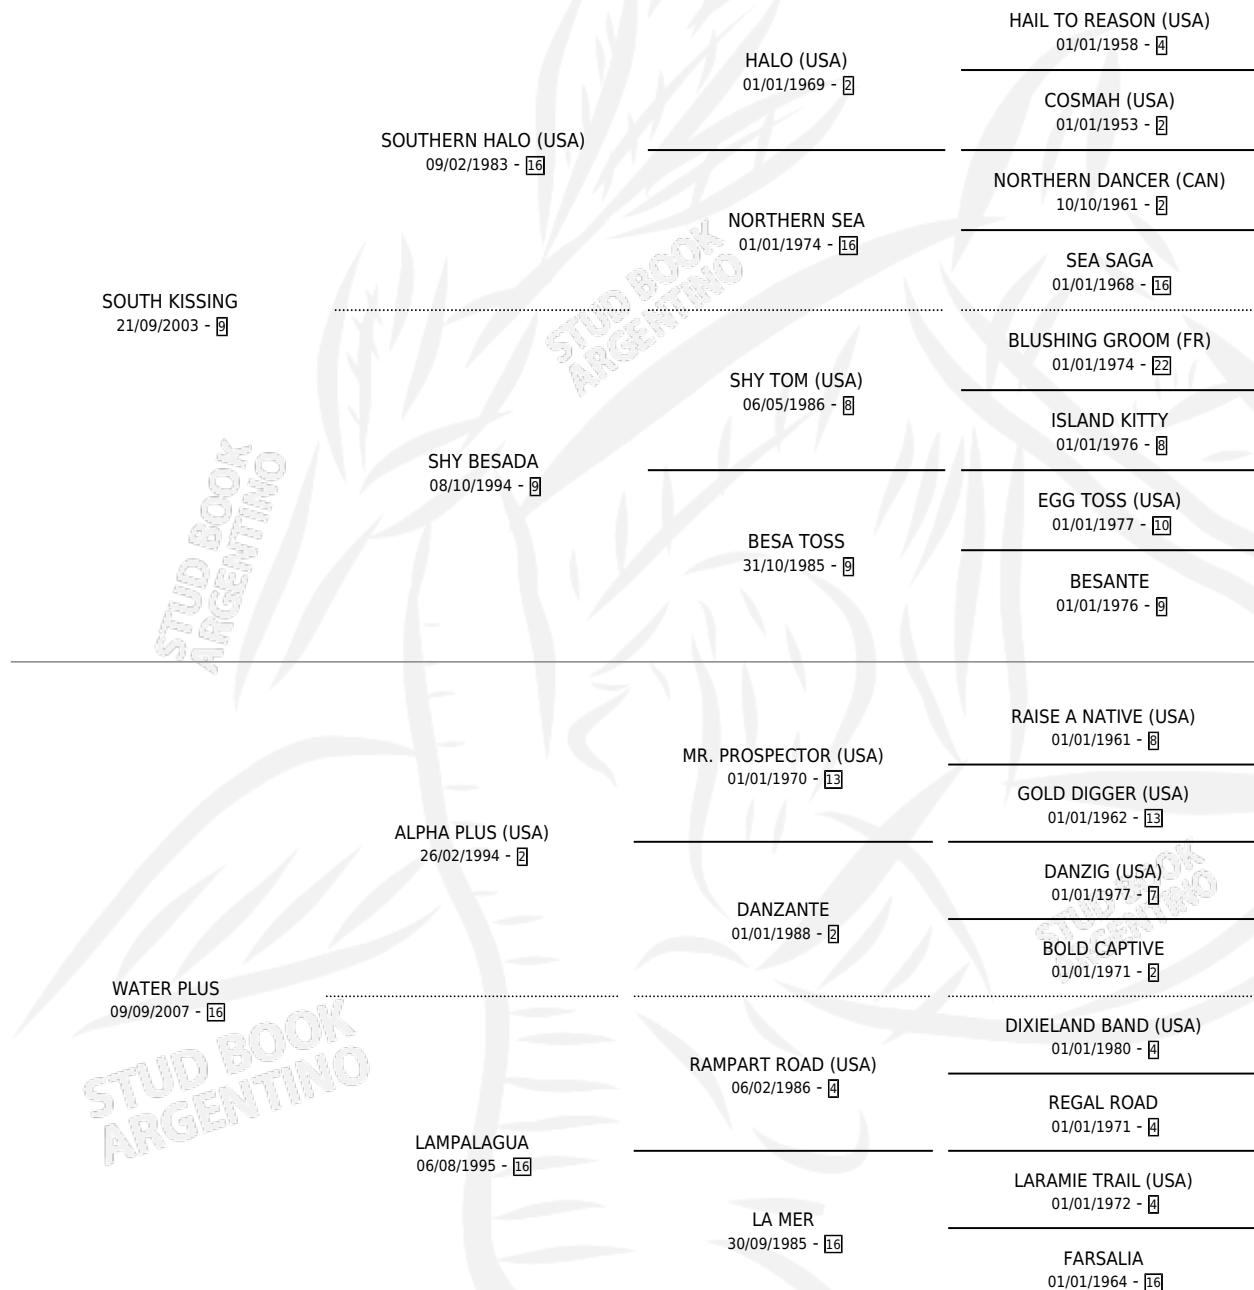

KISSING PLUS

por SOUTH KISSING y WATER PLUS por ALPHA PLUS
(USA)

Argentina · Hembra · Zaino · SP · 01/10/2013
Familia 16-d · Volumen 41

ESTADO

TIPIFICACIÓN SANGUÍNEA	X
TIPIFICACIÓN POR ADN	✓
PASAPORTE	✓
IDENTIFICACIÓN POR MICROCHIP	✓
REPRODUCTOR	✓

Lugar de nacimiento: El Calden
Criador: Scarpello Gustavo Edgardo

PEDIGREE

~

CAMPAÑA

Solo carreras oficiales de Argentina

POR EDAD

EDAD	CC	1°	2°	3°	4°	5°	NP	CLC	CLG	CLCG1	CLGG1	IMPORTE	GANANCIA / CC
2 AÑOS	2	0	0	1	1	0	0	0	0	0	0	\$36,770	\$18,385
3 AÑOS	11	3	1	3	1	2	1	1	0	0	0	\$522,418	\$47,493
4 AÑOS	10	0	0	3	2	1	4	1	0	0	0	\$105,000	\$10,500
5 AÑOS	3	0	1	0	0	0	2	0	0	0	0	\$25,200	\$8,400
7 AÑOS	1	0	0	0	0	0	1	0	0	0	0	\$0	\$0
TOTALES	27	3	2	7	4	3	8	2	0	0	0	\$689,388	\$25,533
%		11.1%	7.4%	25.9%	14.8%	11.1%	29.6%	7.4%	0.0%	0.0%	0.0%		

Ganadora de 3 carreras en San Isidro y La Plata - \$689,388, a los 3 años, incluso 3ra Clasico Snow Figure.

POR DISTANCIA

HIPODROMO	CC	1°	2°	3°	4°	5°	NP	CLC	CLG	CLCG1	CLGG1	IMPORTE
LA PLATA	5	1	1	1	0	1	1	0	0	0	0	\$201,816
1100 MTS	5	1	1	1	0	1	1	0	0	0	0	\$201,816
SAN ISIDRO	16	2	1	4	3	1	5	0	0	0	0	\$413,722
1200 MTS	8	1	0	1	2	0	4	0	0	0	0	\$169,922
1100 MTS	4	1	1	1	1	0	0	0	0	0	0	\$188,880
1000 MTS	4	0	0	2	0	1	1	0	0	0	0	\$54,920
PALERMO	6	0	0	2	1	1	2	0	0	0	0	\$73,850
1200 MTS	4	0	0	2	0	0	2	0	0	0	0	\$56,000
1000 MTS	2	0	0	0	1	1	0	0	0	0	0	\$17,850