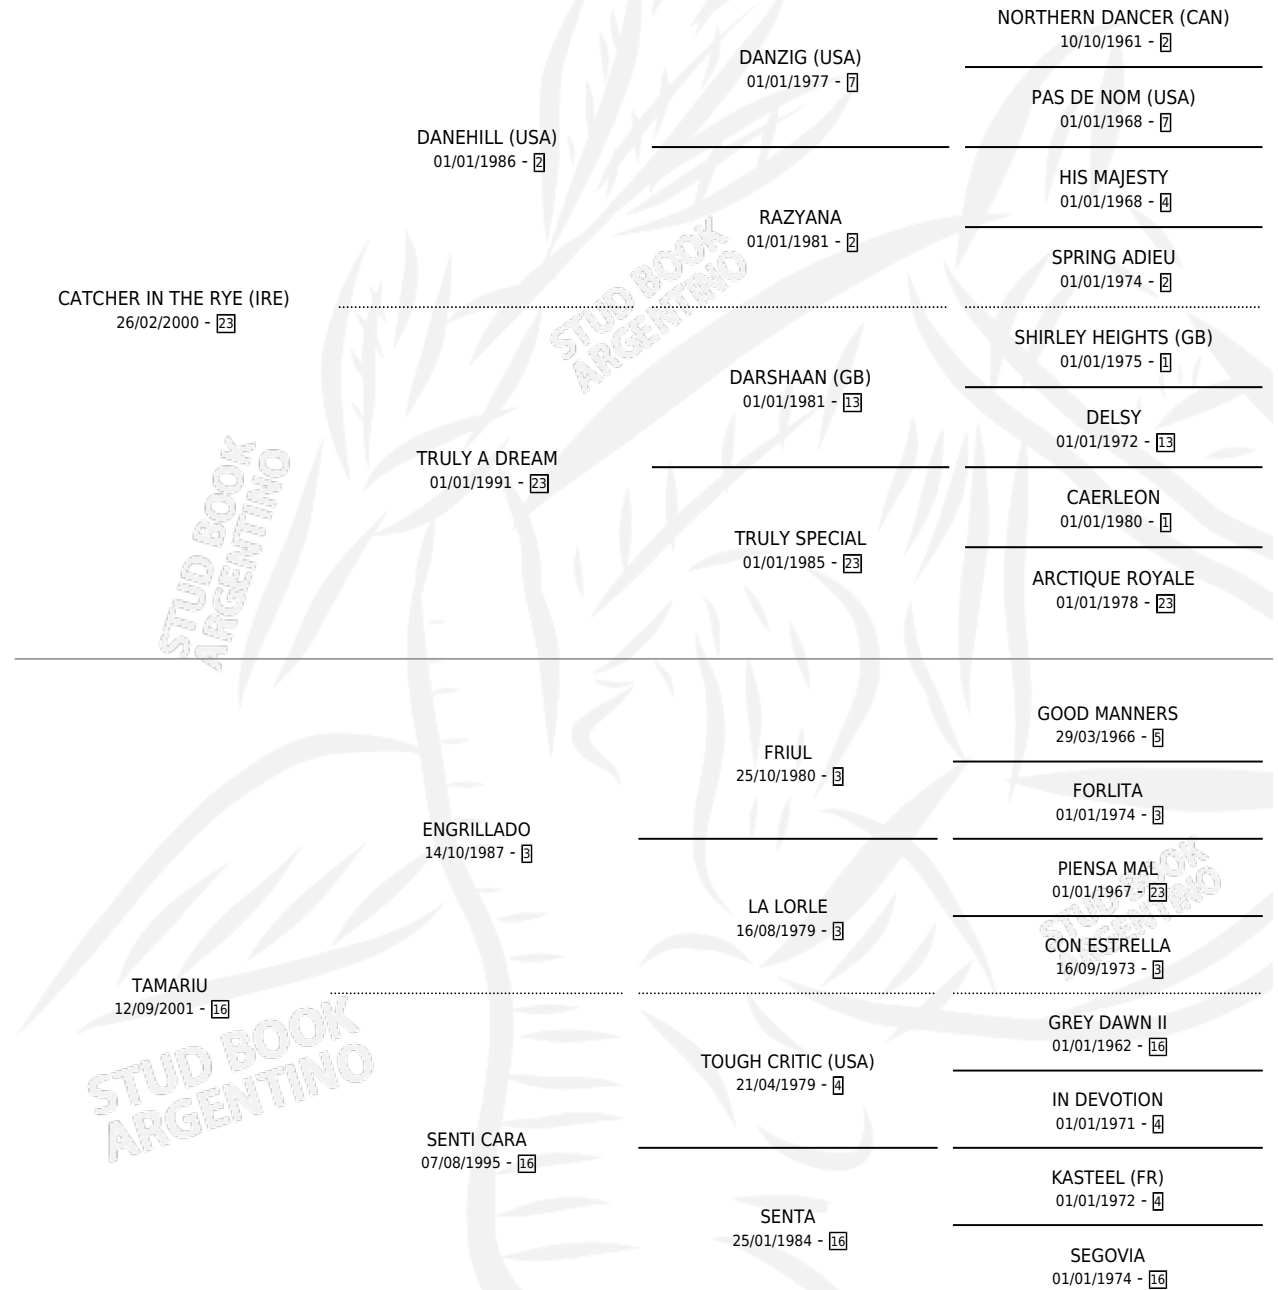

TRANSIBERIAN

por **CATCHER IN THE RYE (IRE)** y **TAMARIU** por **ENGRILLADO**

Argentina · Macho · Zaino · SP · 29/09/2013
Familia 16-e · Volumen 41

ESTADO

TIPIFICACIÓN SANGUÍNEA	X
TIPIFICACIÓN POR ADN	✓
PASAPORTE	✓
IDENTIFICACIÓN POR MICROCHIP	✓
REPRODUCTOR	X

Lugar de nacimiento: Vacacion

Criador: Vacacion

PEDIGREE

TRANSIBERIAN

Datos oficiales del Stud Book Argentino

Documento generado el 05/05/2026

studbook.org.ar