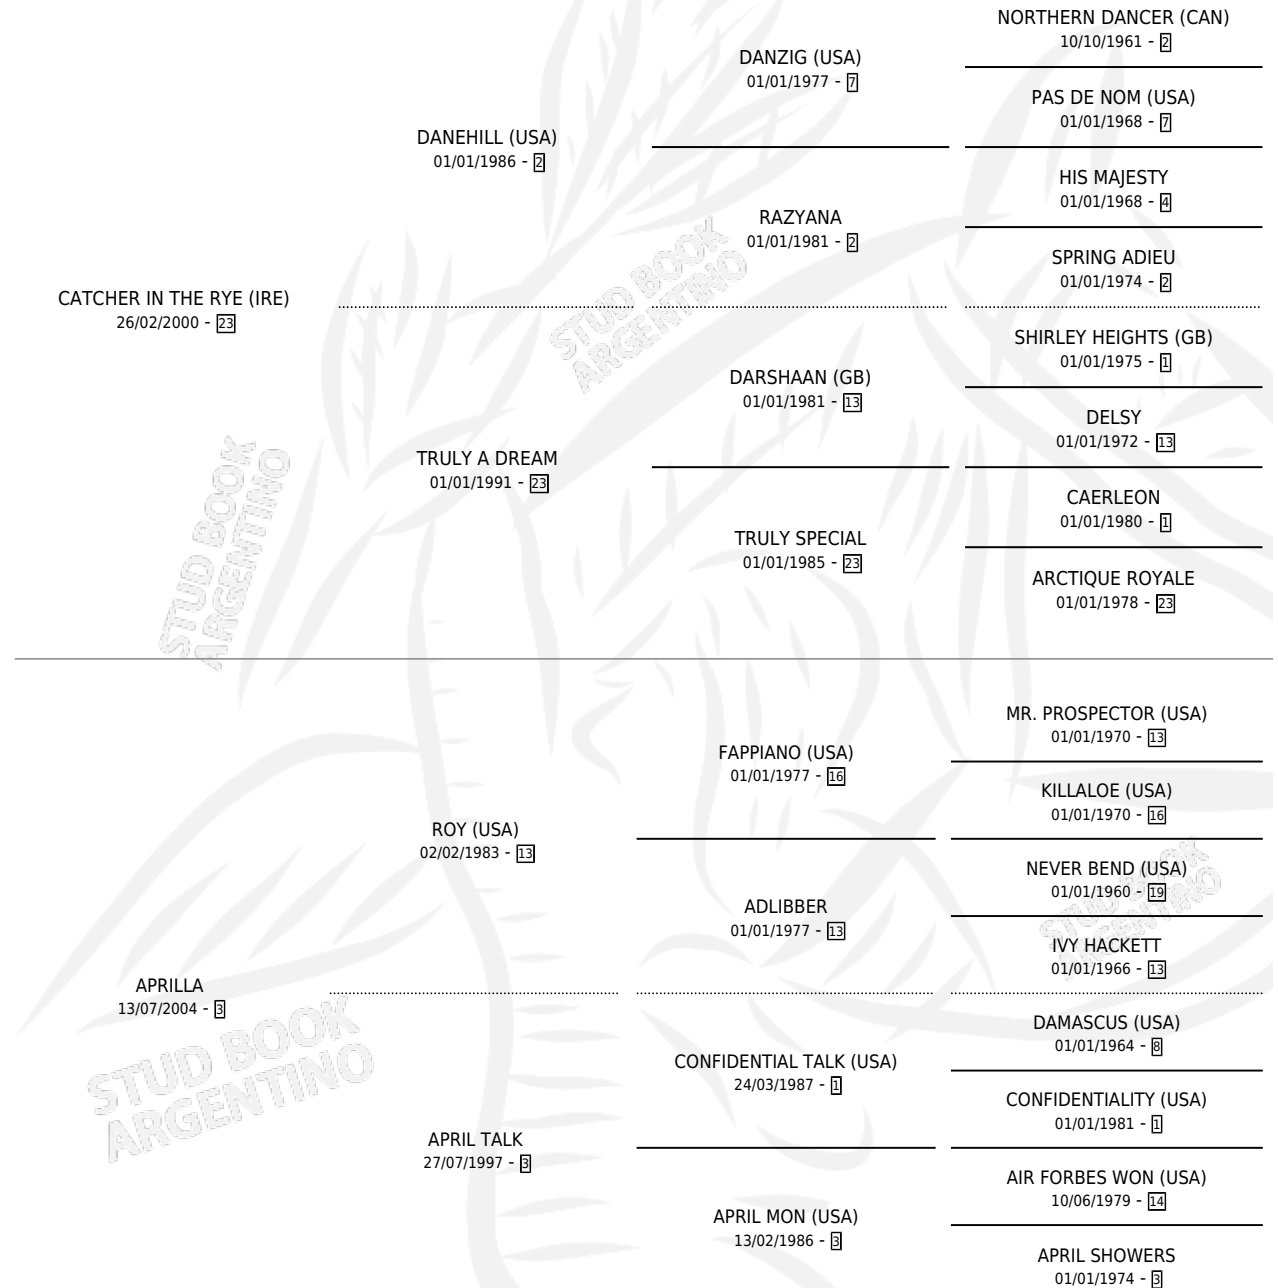

ATILIANO

por **CATCHER IN THE RYE (IRE)** y **APRILLA** por **ROY (USA)**

Argentina · Macho · Zaino · SP · 03/10/2013

Familia 3-o · Volumen 41

ESTADO

TIPIFICACIÓN SANGUÍNEA	X
TIPIFICACIÓN POR ADN	✓
PASAPORTE	✓
IDENTIFICACIÓN POR MICROCHIP	✓
REPRODUCTOR	X

Lugar de nacimiento: Vacacion

Criador: Vacacion

PEDIGREE

CAMPAÑA

Solo carreras oficiales de Argentina

POR EDAD

EDAD	CC	1°	2°	3°	4°	5°	NP	CLC	CLG	CLCG1	CLGG1	IMPORTE	GANANCIA / CC
3 AÑOS	2	0	1	0	1	0	0	0	0	0	0	\$19,169	\$9,585
4 AÑOS	5	0	1	0	0	0	4	1	0	0	0	\$37,868	\$7,574
5 AÑOS	7	1	1	1	1	0	3	1	0	0	0	\$101,622	\$14,517
TOTALES	14	1	3	1	2	0	7	2	0	0	0	\$158,659	\$11,333
%		7.1%	21.4%	7.1%	14.3%	0.0%	50.0%	14.3%	0.0%	0.0%	0.0%		