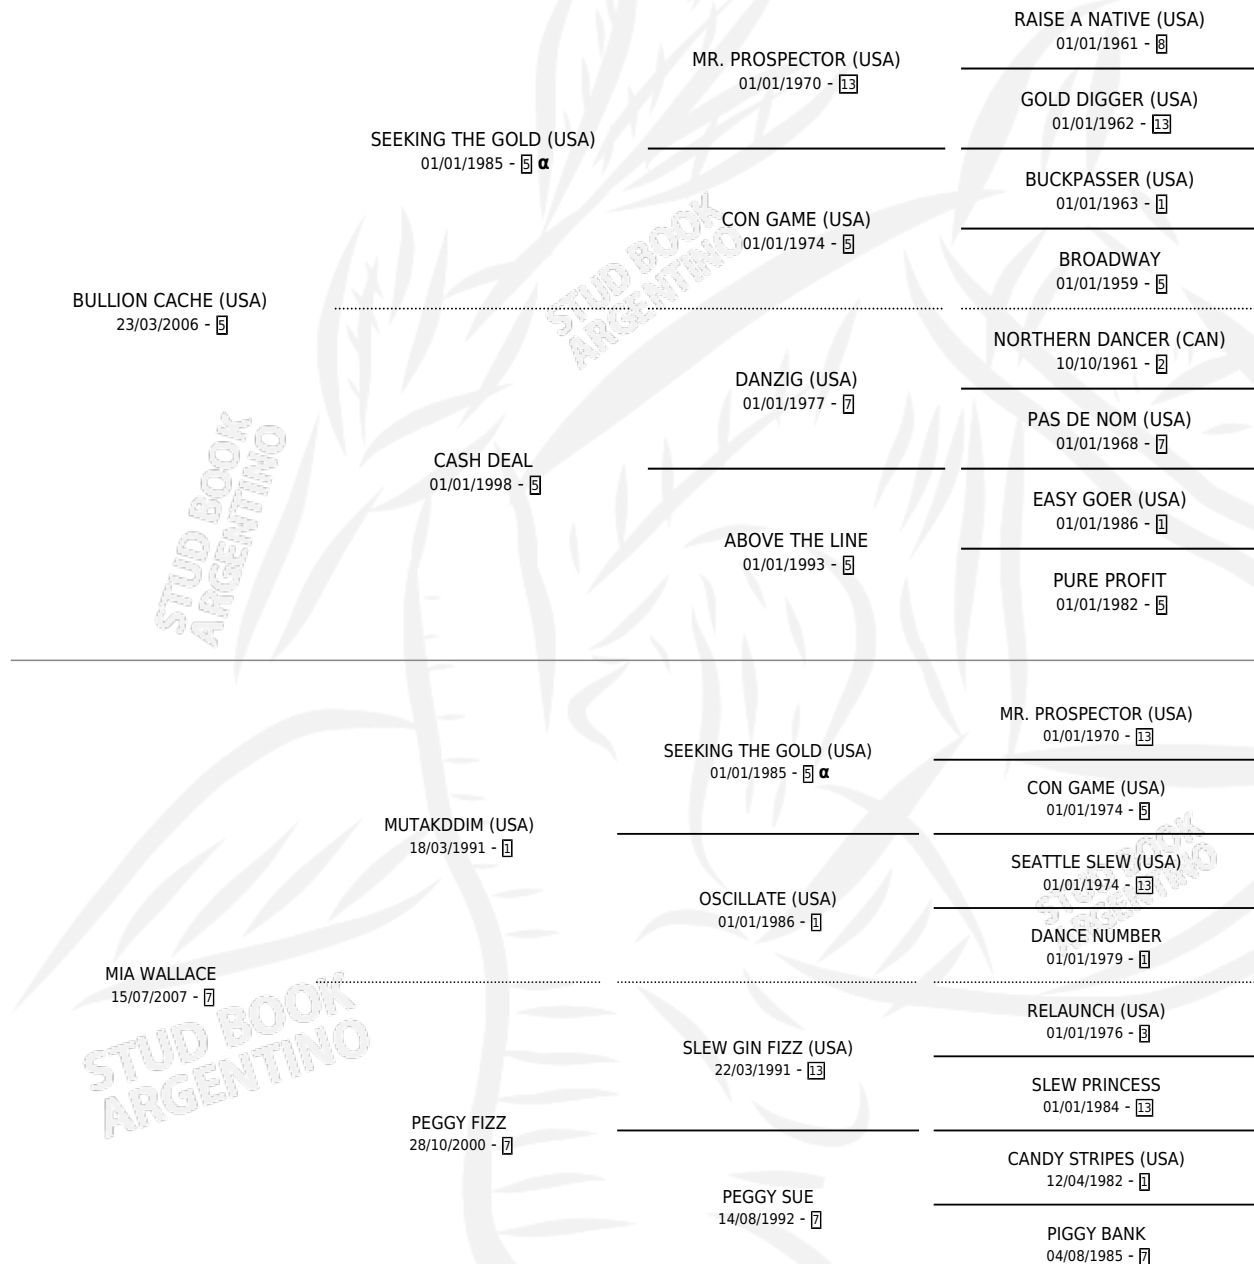

WALLA D'CACHE

por **BULLION CACHE (USA)** y **MIA WALLACE** por **MUTAKDDIM (USA)**

Argentina · Hembra · Zaino · SP · 02/10/2013
Familia 7 · Volumen 41

ESTADO

TIPIFICACIÓN SANGUÍNEA	X
TIPIFICACIÓN POR ADN	X
PASAPORTE	X
IDENTIFICACIÓN POR MICROCHIP	X
REPRODUCTOR	X

Lugar de nacimiento: Kilimanjaro

Criador: Kilimanjaro

PEDIGREE

INBREEDING : α

WALLA D'CACHE

Datos oficiales del Stud Book Argentino

Documento generado el 09/05/2026

studbook.org.ar