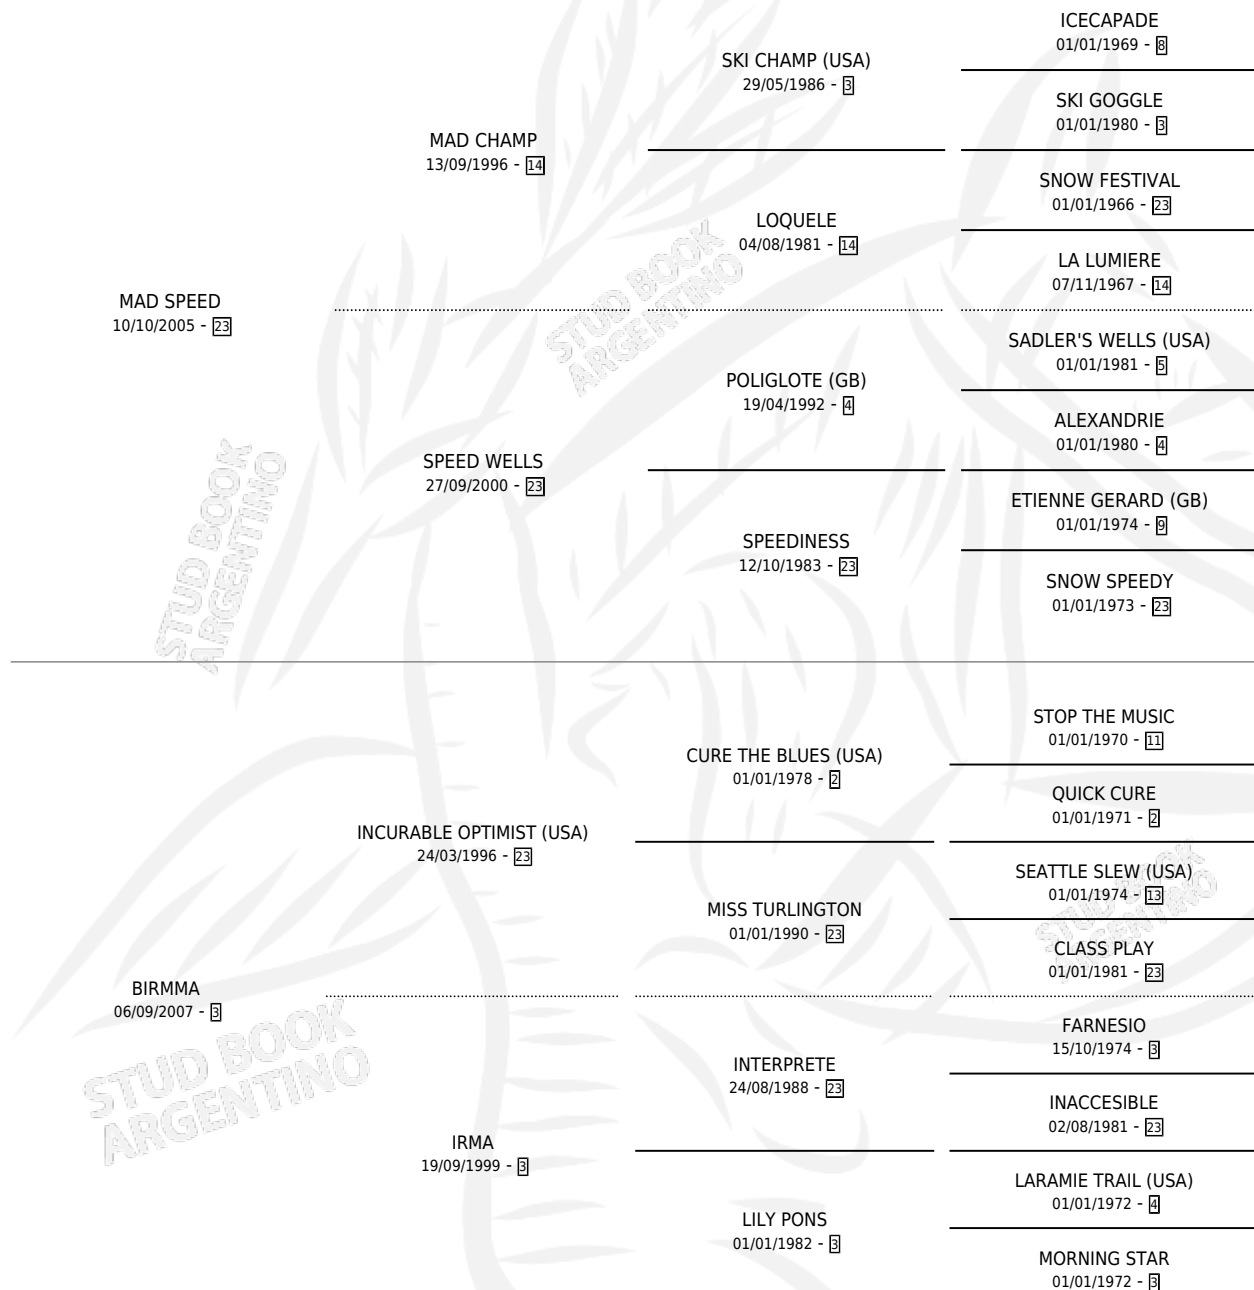

ES REPIOLA

por **MAD SPEED** y **BIRMMA** por **INCURABLE OPTIMIST**
(USA)

Argentina · Macho · Alazan · SP · 02/10/2013
Familia 3-d · Volumen 41

ESTADO

TIPIFICACIÓN SANGUÍNEA	X
TIPIFICACIÓN POR ADN	✓
PASAPORTE	X
IDENTIFICACIÓN POR MICROCHIP	✓
REPRODUCTOR	X

Lugar de nacimiento: Don Teo
Criador: Don Teo

PEDIGREE

ES REPIOLA

Datos oficiales del Stud Book Argentino

Documento generado el 11/06/2026

studbook.org.ar