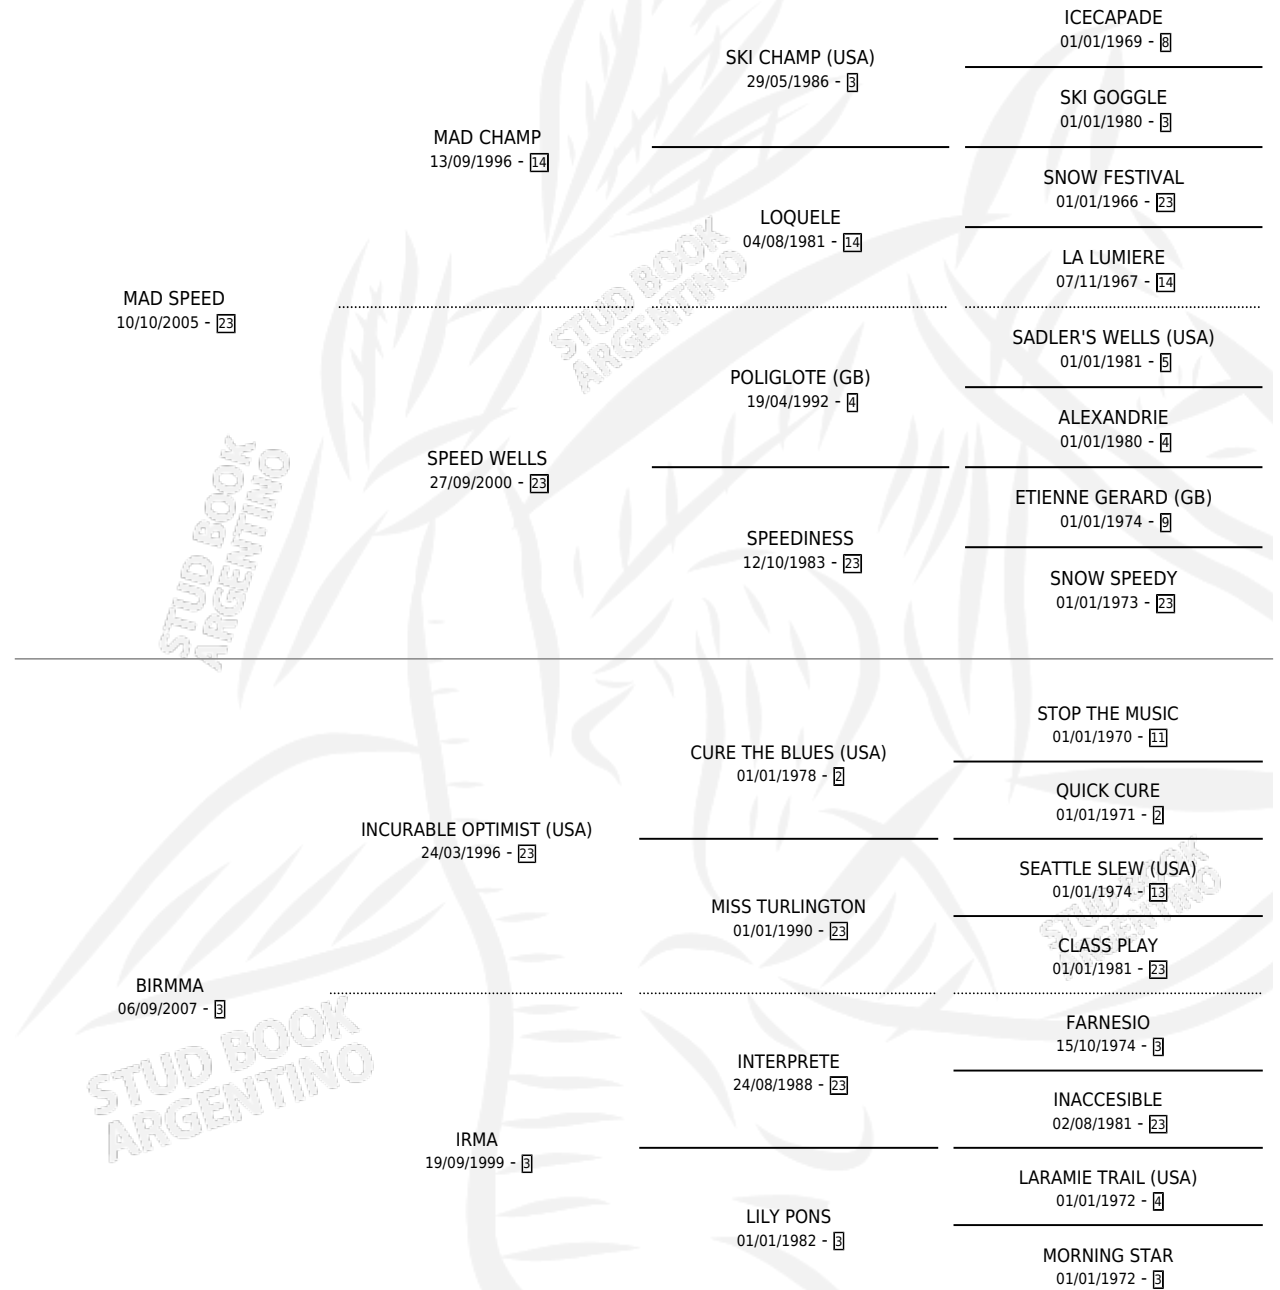

ES REPIOLA

por MAD SPEED y BIRMMA por INCURABLE OPTIMIST
(USA)

Argentina · Macho · Alazan · SP · 02/10/2013
Familia 3-d · Volumen 41

ESTADO

TIPIFICACIÓN SANGUÍNEA	X
TIPIFICACIÓN POR ADN	✓
PASAPORTE	X
IDENTIFICACIÓN POR MICROCHIP	✓
REPRODUCTOR	X

Lugar de nacimiento: Don Teo

Criador: Don Teo

PEDIGREE

ES REPIOLA

Datos oficiales del Stud Book Argentino

Documento generado el 25/04/2026

studbook.org.ar