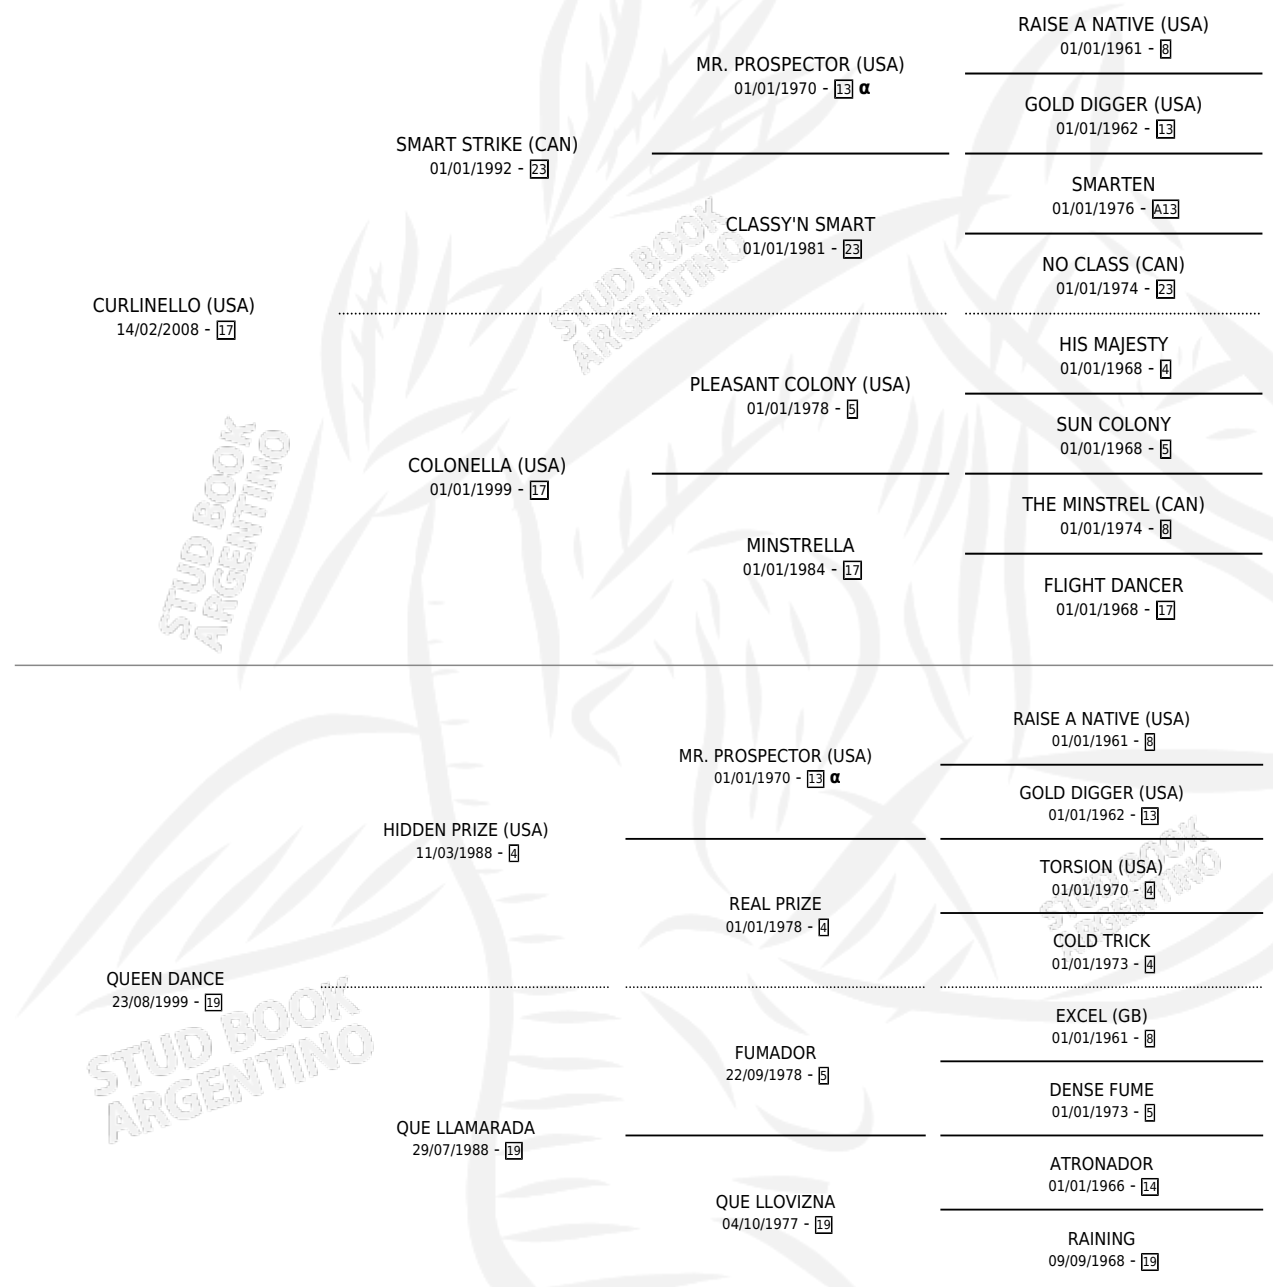

QUICK CURLS

por **CURLINELLO (USA)** y **QUEEN DANCE** por **HIDDEN PRIZE (USA)**

Argentina · Hembra · Zaino · SP · 21/10/2013
Familia 19-c · Volumen 41

ESTADO

TIPIFICACIÓN SANGUÍNEA	X
TIPIFICACIÓN POR ADN	✓
PASAPORTE	✓
IDENTIFICACIÓN POR MICROCHIP	✓
REPRODUCTOR	✓

Lugar de nacimiento: Orilla Del Monte
Criador: Orilla Del Monte

~

HIJOS

	MACHOS	HEMBRAS
2 NACIERON	1	1
SIN ACTUACIONES		

PEDIGREE

INBREEDING : α

CAMPAÑA

Solo carreras oficiales de Argentina