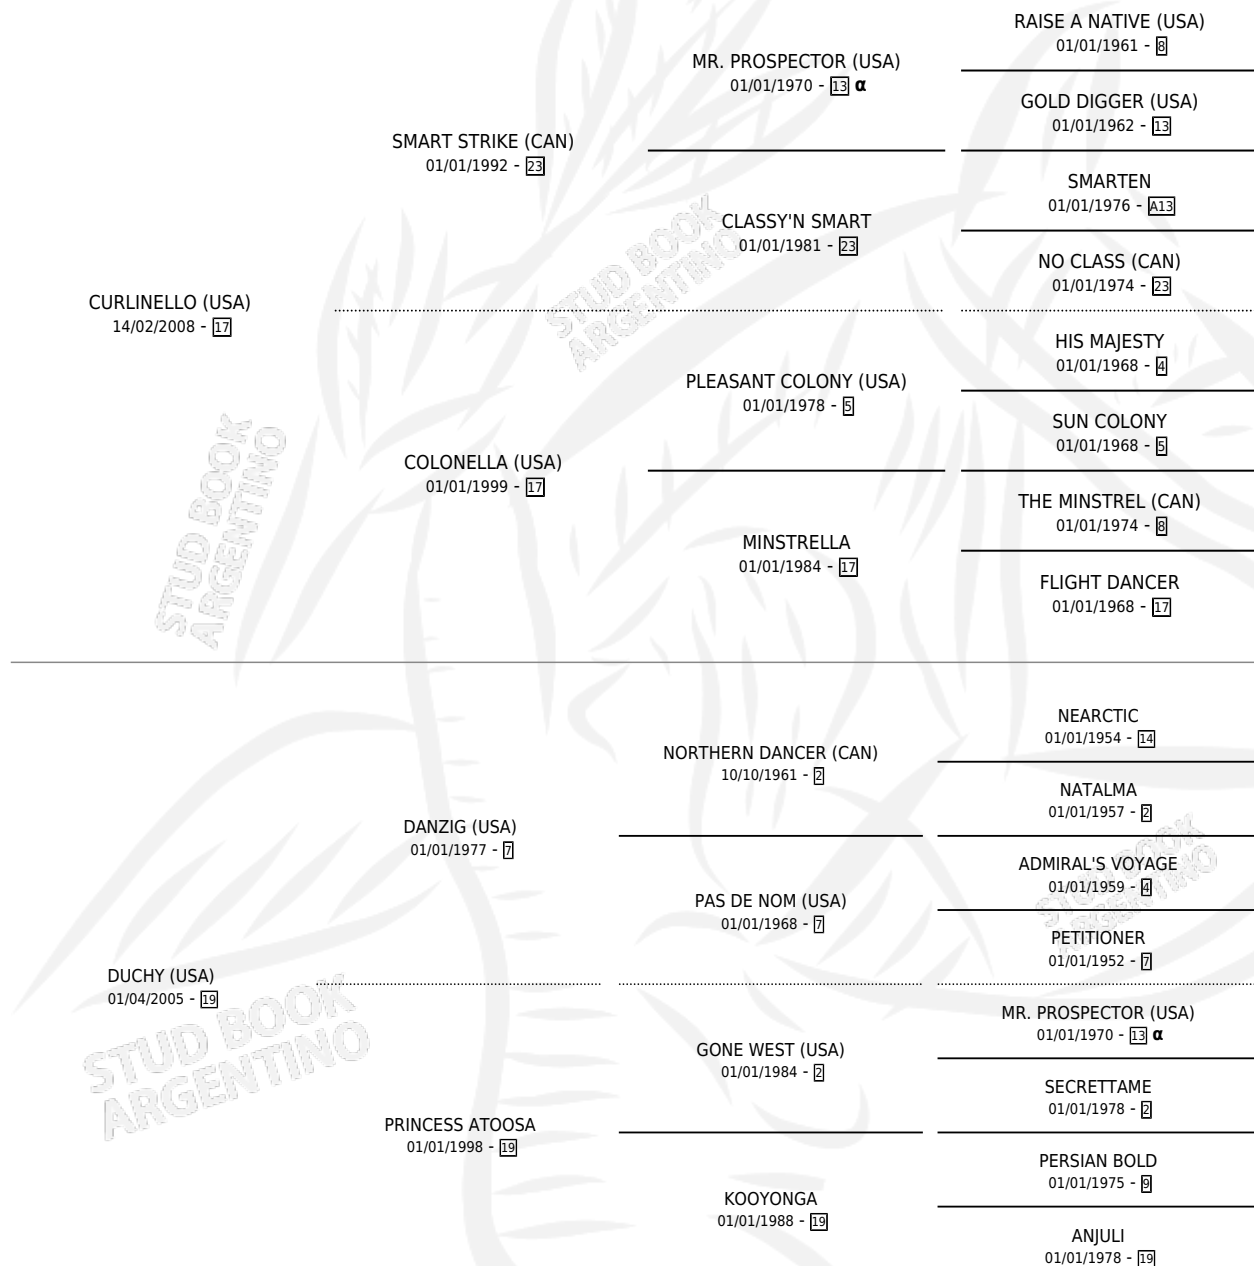

DUTCH PASSION

por **CURLINELLO (USA)** y **DUCHY (USA)** por **DANZIG (USA)**

Argentina · Macho · Zaino · SP · 18/10/2013
Familia 19 · Volumen 41

ESTADO

TIPIFICACIÓN SANGUÍNEA	X
TIPIFICACIÓN POR ADN	✓
PASAPORTE	✓
IDENTIFICACIÓN POR MICROCHIP	✓
REPRODUCTOR	X

Lugar de nacimiento: Orilla Del Monte

Criador: Orilla Del Monte

PEDIGREE

INBREEDING : α

CAMPAÑA

Solo carreras oficiales de Argentina

POR EDAD

EDAD	CC	1°	2°	3°	4°	5°	NP	CLC	CLG	CLCG1	CLGG1	IMPORTE	GANANCIA / CC
3 AÑOS	1	0	0	0	0	0	1	0	0	0	0	\$0	\$0
TOTALES	1	0	0	0	0	0	1	0	0	0	0	\$0	\$0
%		0.0%	0.0%	0.0%	0.0%	0.0%	100%	0.0%	0.0%	0.0%	0.0%		