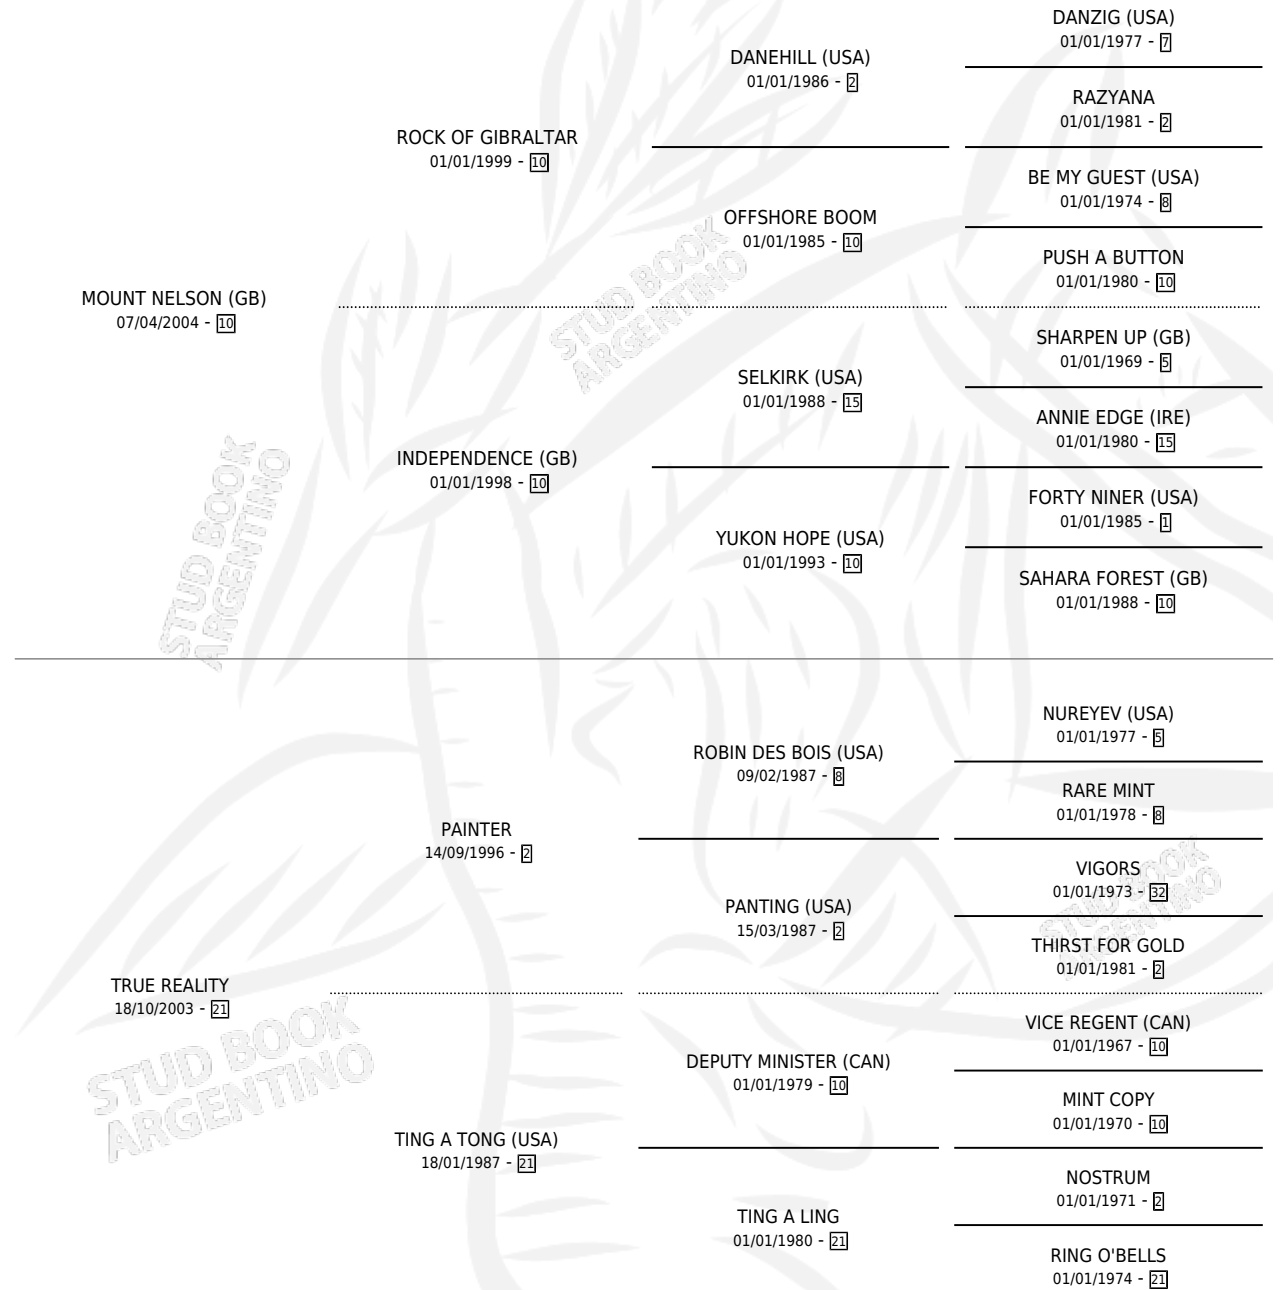

TRUE VISION

por MOUNT NELSON (GB) y TRUE REALITY por PAINTER

Argentina · Macho · Alazan · SP · 13/10/2013
Familia 21-a · Volumen 41

ESTADO

TIPIFICACIÓN SANGUÍNEA	X
TIPIFICACIÓN POR ADN	✓
PASAPORTE	✓
IDENTIFICACIÓN POR MICROCHIP	✓
REPRODUCTOR	X

Lugar de nacimiento: Orilla Del Monte

Criador: Orilla Del Monte

PEDIGREE

CAMPAÑA

Solo carreras oficiales de Argentina

POR EDAD

EDAD	CC	1°	2°	3°	4°	5°	NP	CLC	CLG	CLCG1	CLGG1	IMPORTE	GANANCIA / CC
3 AÑOS	3	0	0	0	0	0	3	0	0	0	0	\$0	\$0
TOTALES	3	0	0	0	0	0	3	0	0	0	0	\$0	\$0
%		0.0%	0.0%	0.0%	0.0%	0.0%	100%	0.0%	0.0%	0.0%	0.0%		