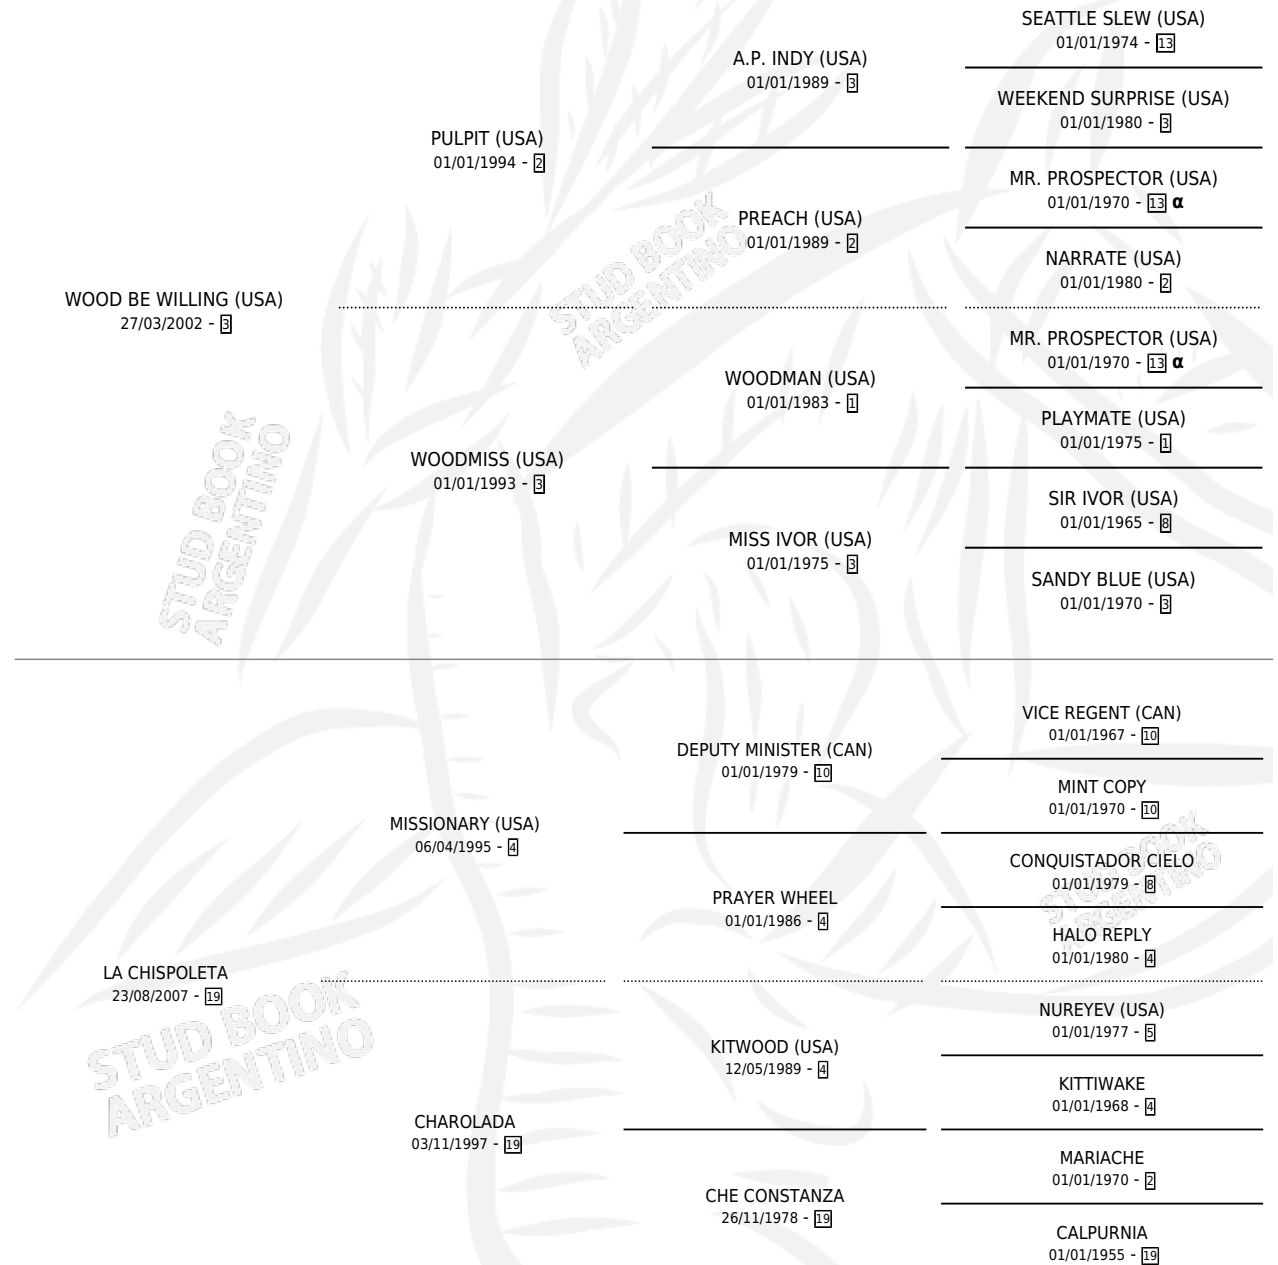

CHAMPERO

por **WOOD BE WILLING (USA)** y **LA CHISPOLETA** por **MISSIONARY (USA)**

Argentina · Macho · Alazan · SP · 08/10/2013
Familia 19-c · Volumen 41

ESTADO

TIPIFICACIÓN SANGUÍNEA	X
TIPIFICACIÓN POR ADN	X
PASAPORTE	X
IDENTIFICACIÓN POR MICROCHIP	X
REPRODUCTOR	X

Lugar de nacimiento: Las Camelias

Criador: Las Camelias S.R.L. y Fernandez Adolfo Jorge

PEDIGREE

INBREEDING : α

CHAMPERO

Datos oficiales del Stud Book Argentino

Documento generado el 06/05/2026

studbook.org.ar