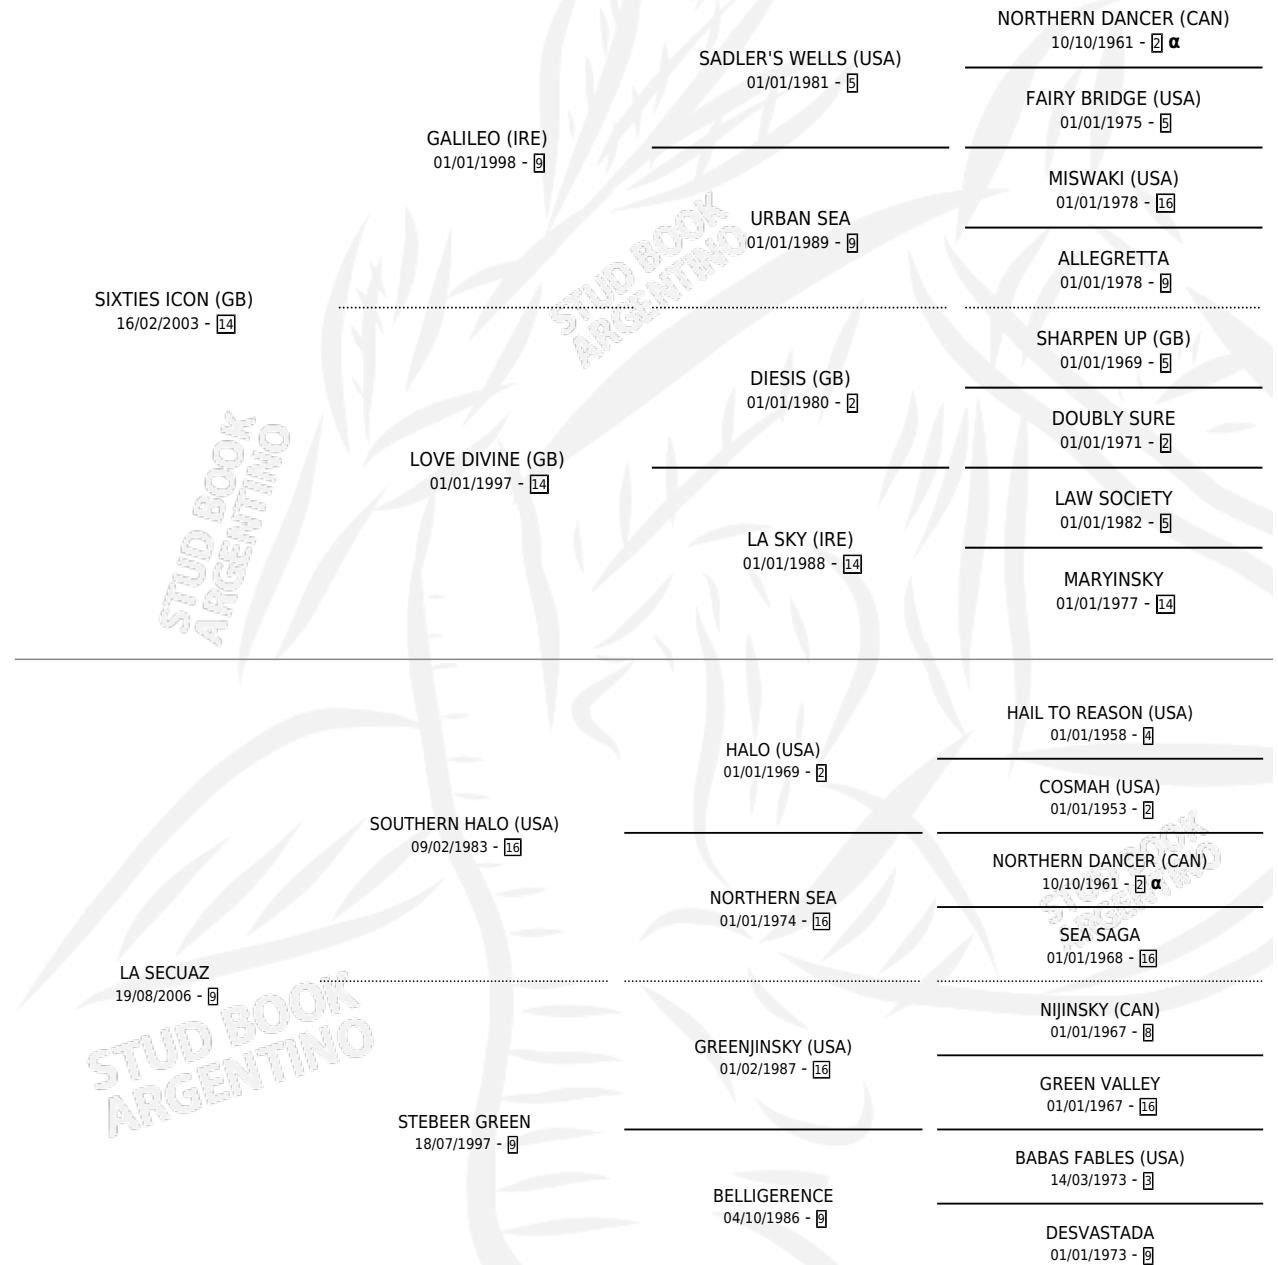

# SIMERONE

por **SIXTIES ICON (GB)** y **LA SECUAZ** por **SOUTHERN HALO (USA)**

Argentina · Macho · Zaino · SP · 09/10/2013  
Familia 9-g · Volumen 41

## ESTADO

TIPIFICACIÓN SANGUÍNEA	X
TIPIFICACIÓN POR ADN	✓
PASAPORTE	✓
IDENTIFICACIÓN POR MICROCHIP	✓
REPRODUCTOR	X

**Lugar de nacimiento:** Las Camelias  
**Criador:** Terenziani Abel Angel

## PEDIGREE

INBREEDING : α