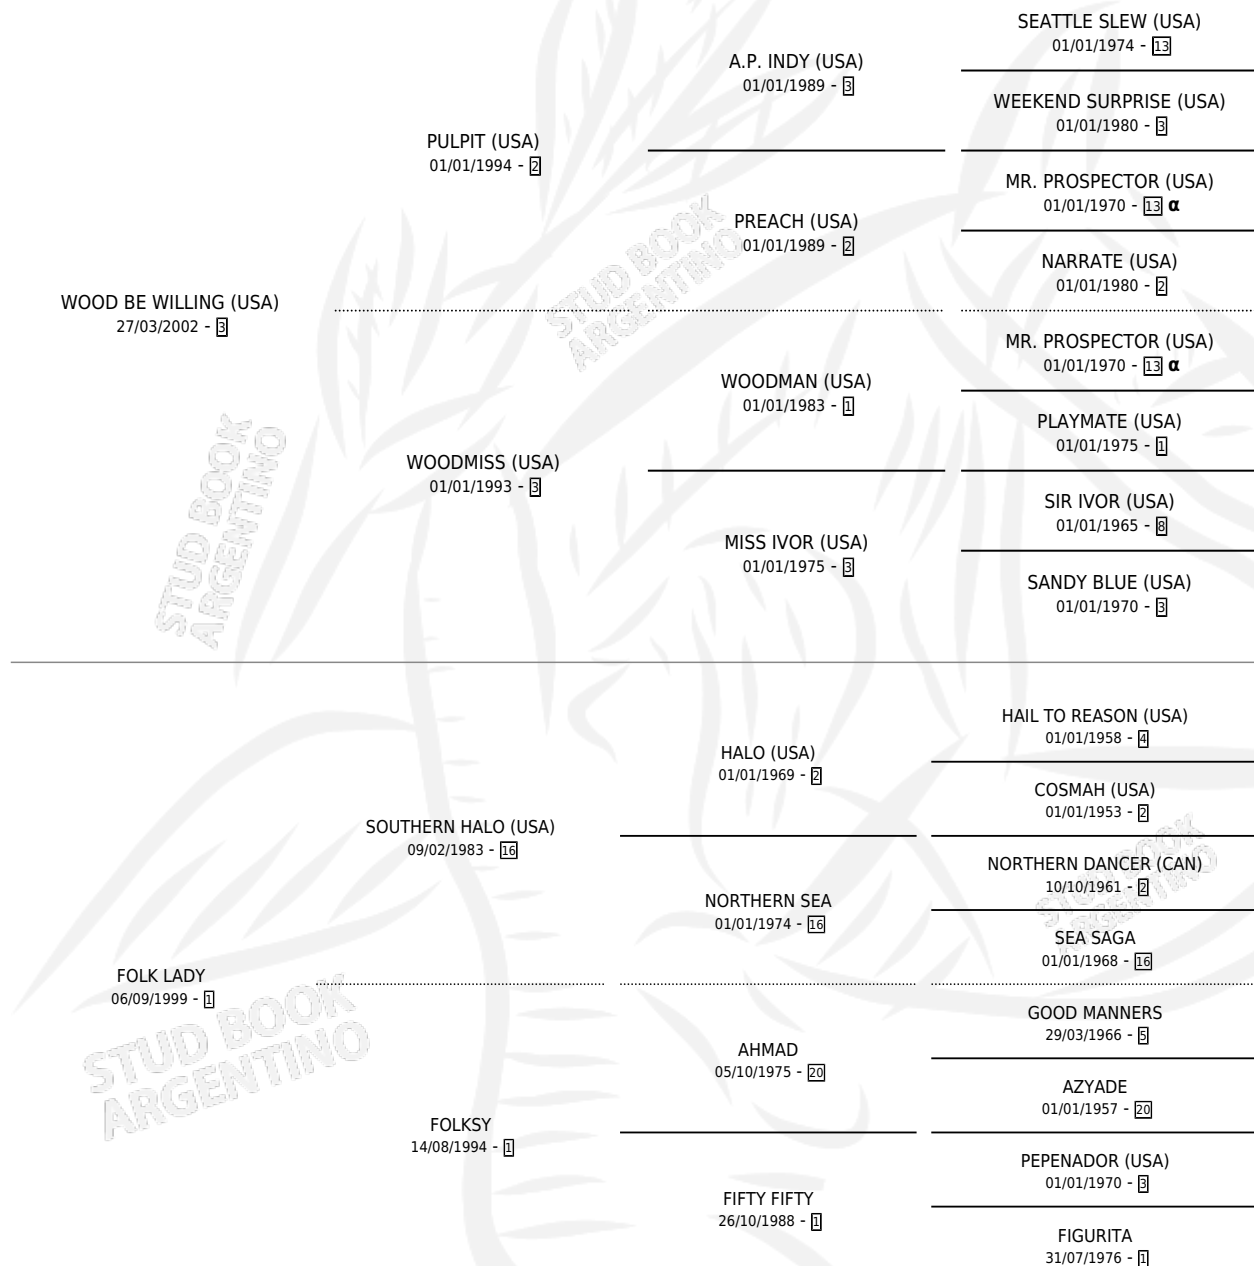

FILANDON

por **WOOD BE WILLING (USA)** y **FOLK LADY** por
SOUTHERN HALO (USA)

Argentina · Macho · Zaino · SP · 18/10/2013
Familia 1-w · Volumen 41

ESTADO

TIPIFICACIÓN SANGUÍNEA	X
TIPIFICACIÓN POR ADN	✓
PASAPORTE	✓
IDENTIFICACIÓN POR MICROCHIP	✓
REPRODUCTOR	X

Lugar de nacimiento: Las Camelias

Criador: Antonena Fernando y Grosso Fernando Javier

PEDIGREE

INBREEDING : α

CAMPAÑA

Solo carreras oficiales de Argentina

POR EDAD

EDAD	CC	1°	2°	3°	4°	5°	NP	CLC	CLG	CLCG1	CLGG1	IMPORTE	GANANCIA / CC
2 AÑOS	4	0	0	0	0	0	4	1	0	0	0	\$0	\$0
TOTALES	4	0	0	0	0	0	4	1	0	0	0	\$0	\$0
%		0.0%	0.0%	0.0%	0.0%	0.0%	100%	25.0%	0.0%	0.0%	0.0%		