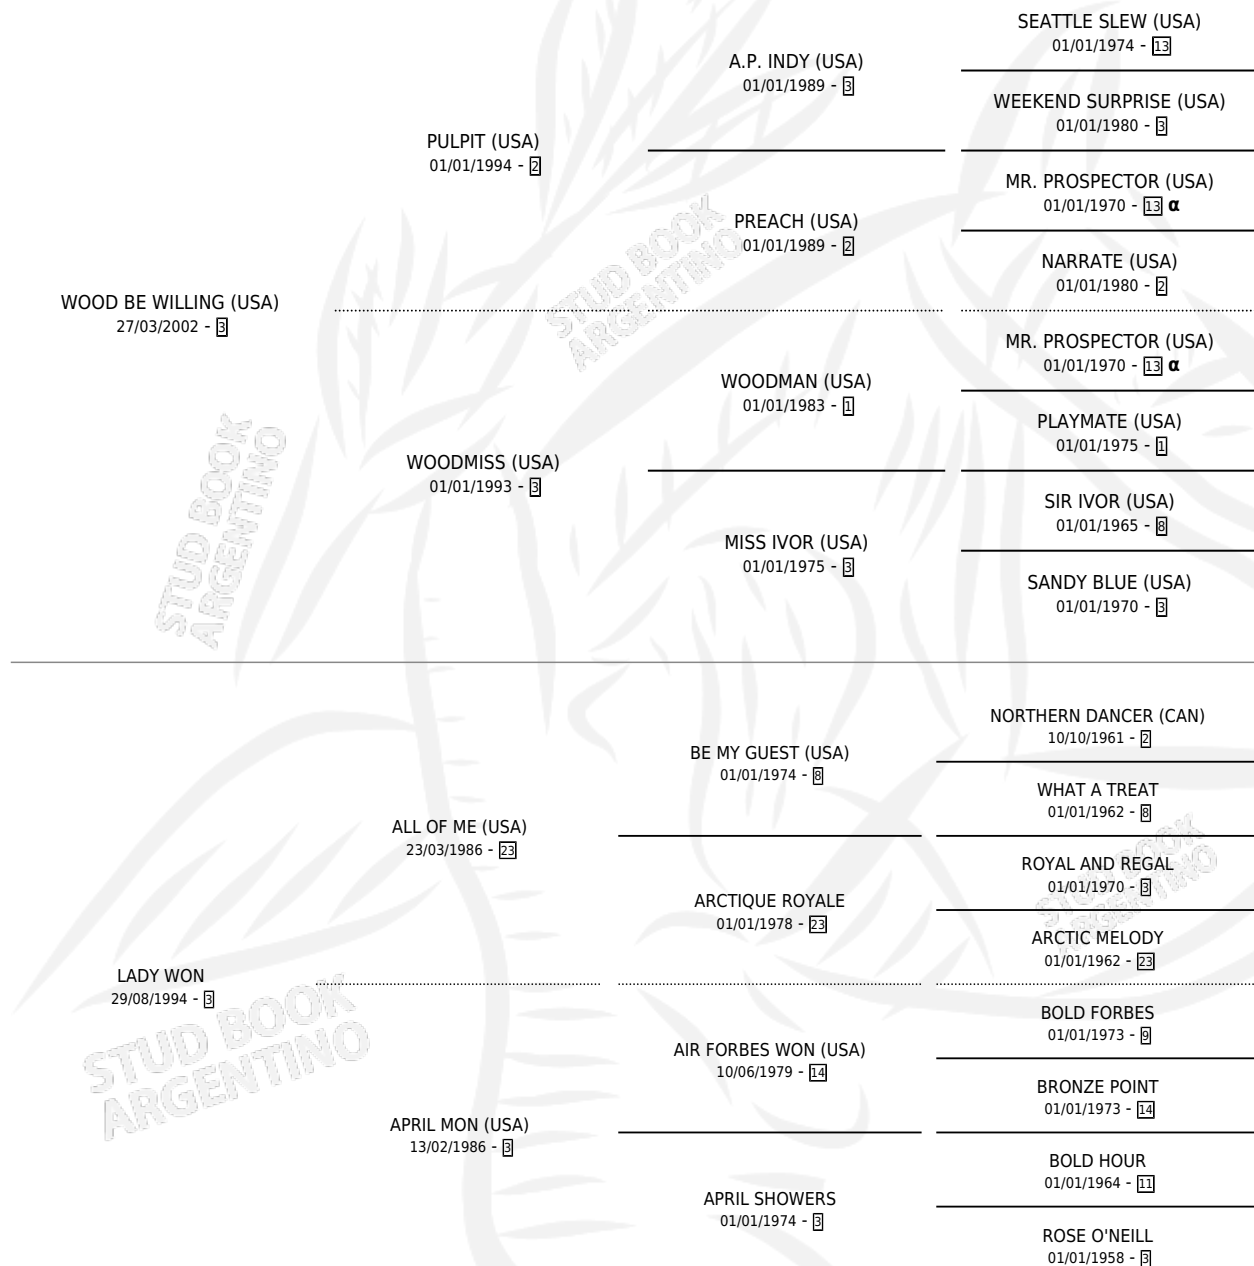

EL LOZANO

por **WOOD BE WILLING (USA)** y **LADY WON** por **ALL OF ME (USA)**

Argentina · Macho · Zaino · SP · 19/10/2013
Familia 3-o · Volumen 41

ESTADO

TIPIFICACIÓN SANGUÍNEA	X
TIPIFICACIÓN POR ADN	X
PASAPORTE	X
IDENTIFICACIÓN POR MICROCHIP	X
REPRODUCTOR	X

Lugar de nacimiento: Las Camelias

Criador: Las Camelias

PEDIGREE

INBREEDING : α

EL LOZANO

Datos oficiales del Stud Book Argentino

Documento generado el 10/05/2026

studbook.org.ar