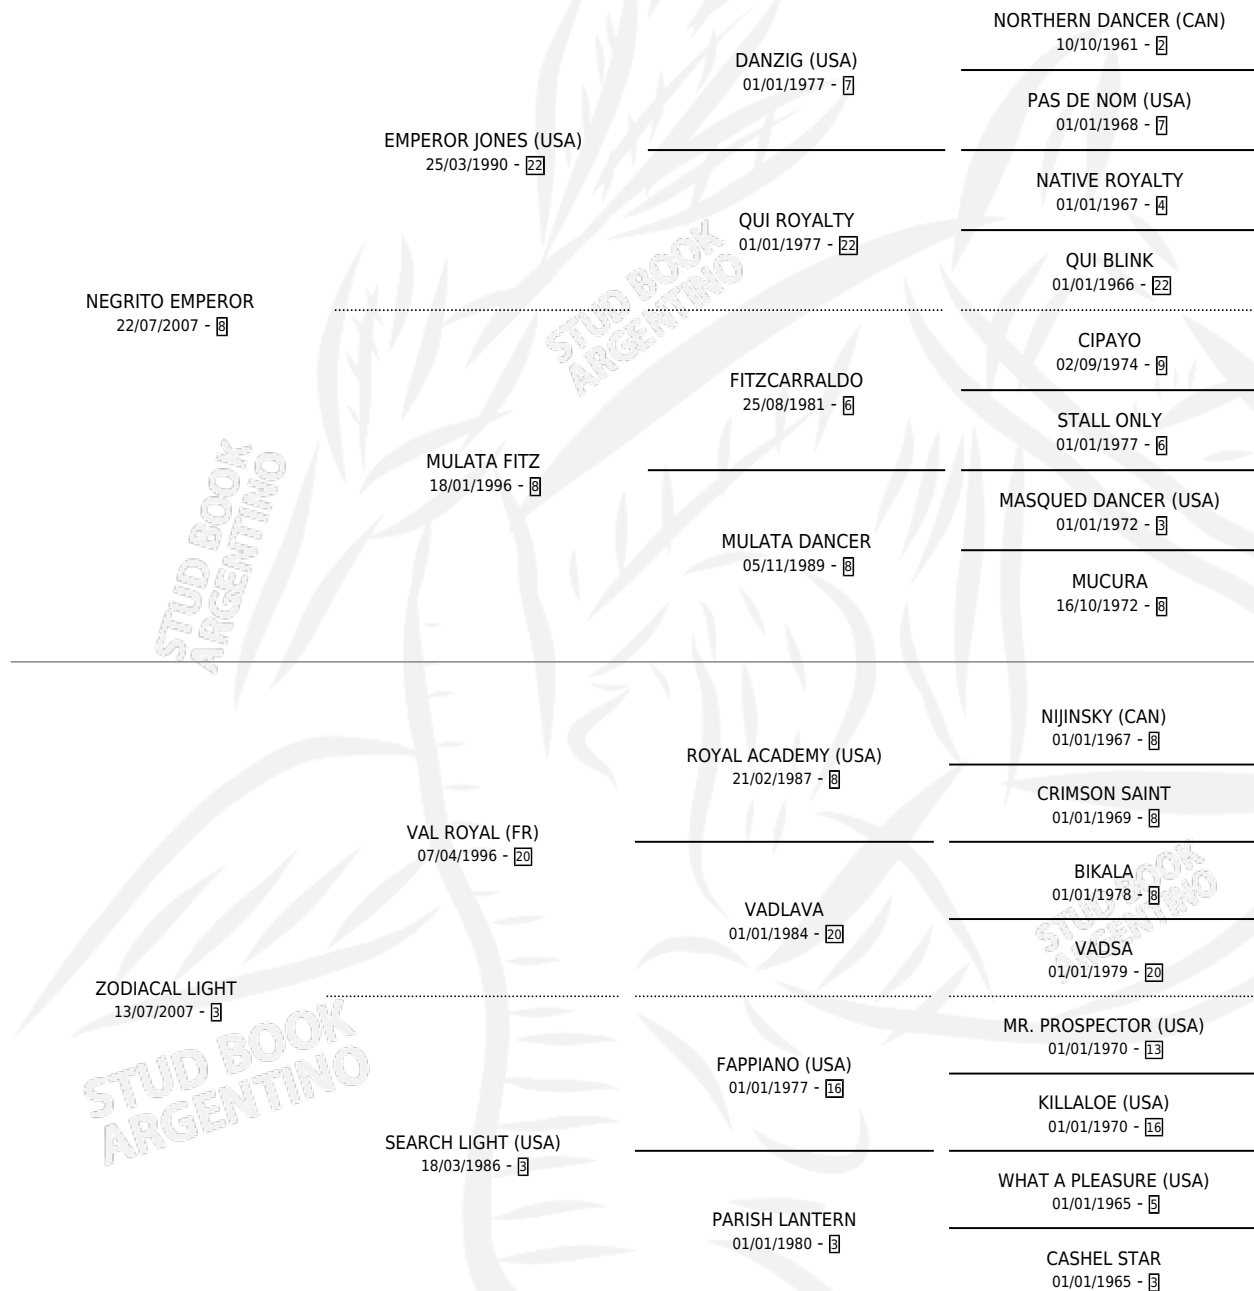

NEGRITA LIGHT

por **NEGRITO EMPEROR** y **ZODIACAL LIGHT** por **VAL ROYAL (FR)**

Argentina · Hembra · Zaino · SP · 01/10/2013
Familia 3-e · Volumen 41

ESTADO

TIPIFICACIÓN SANGUÍNEA	X
TIPIFICACIÓN POR ADN	✓
PASAPORTE	X
IDENTIFICACIÓN POR MICROCHIP	✓
REPRODUCTOR	✓

Lugar de nacimiento: Kilimanjaro

Criador: Kilimanjaro

PEDIGREE

S

mientos **0** / Efectividad **0.00%**

PADRILLO

PRODUCTO

CRIADOR